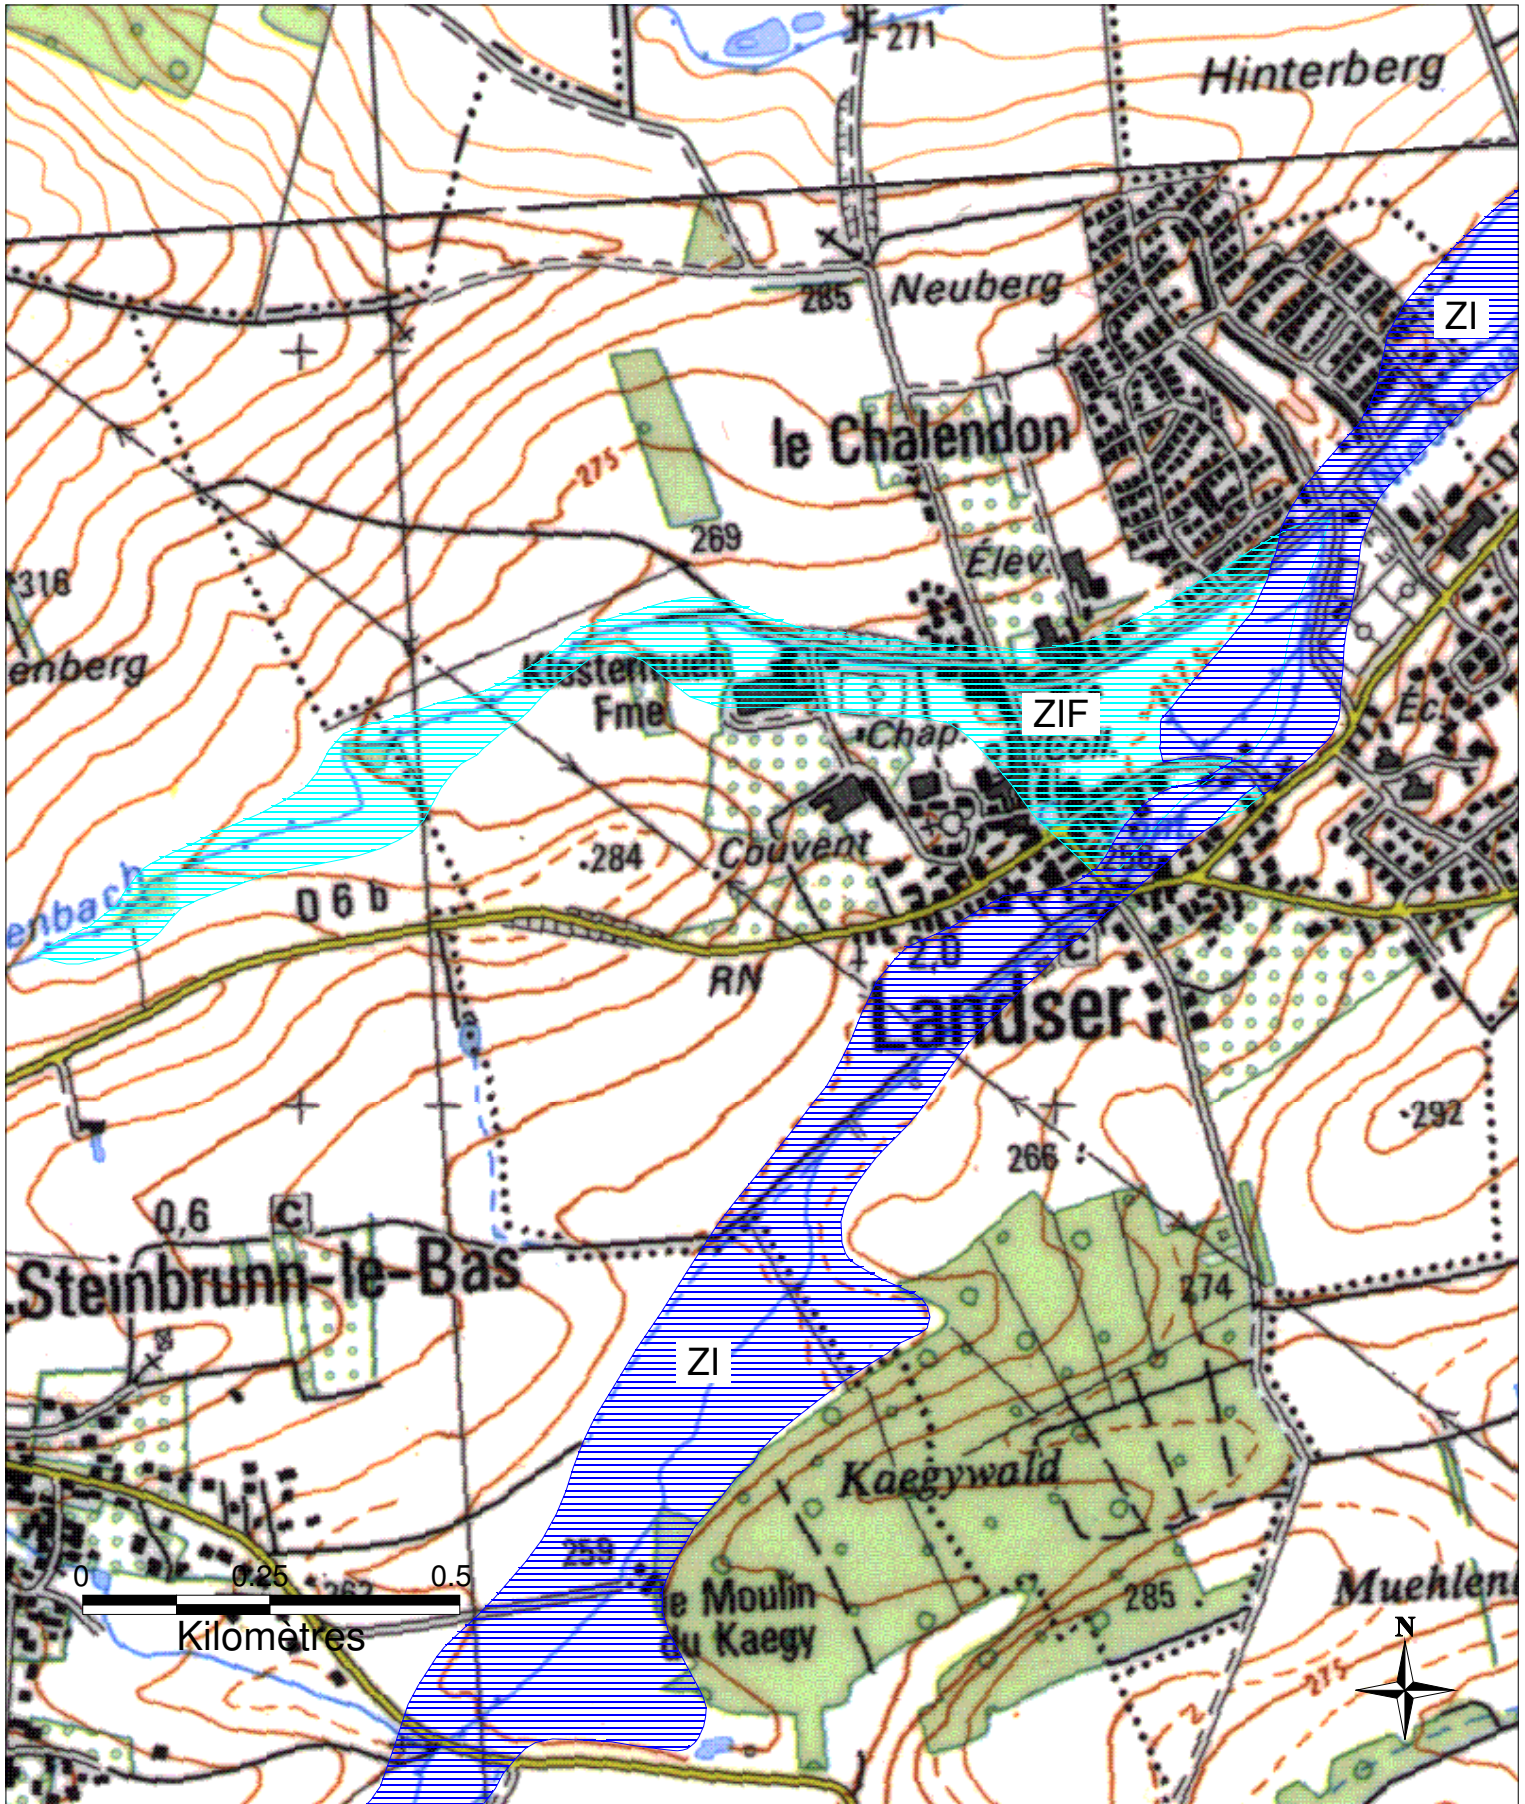

ZONES INONDABLES DANS LE DEPARTEMENT DU HAUT-RHIN

Commune de LANDSER

Préfecture du Haut-Rhin
Direction Départementale
de l'Agriculture et de la Forêt

-  ZI - Zones inondables par débordement en cas de crue centennale
-  ZIF - Zones inondables par débordement en cas de crue centennale ou de coulées de boue, à risques faibles

Octobre 2006

(Source : Atlas départemental des zones inondables)