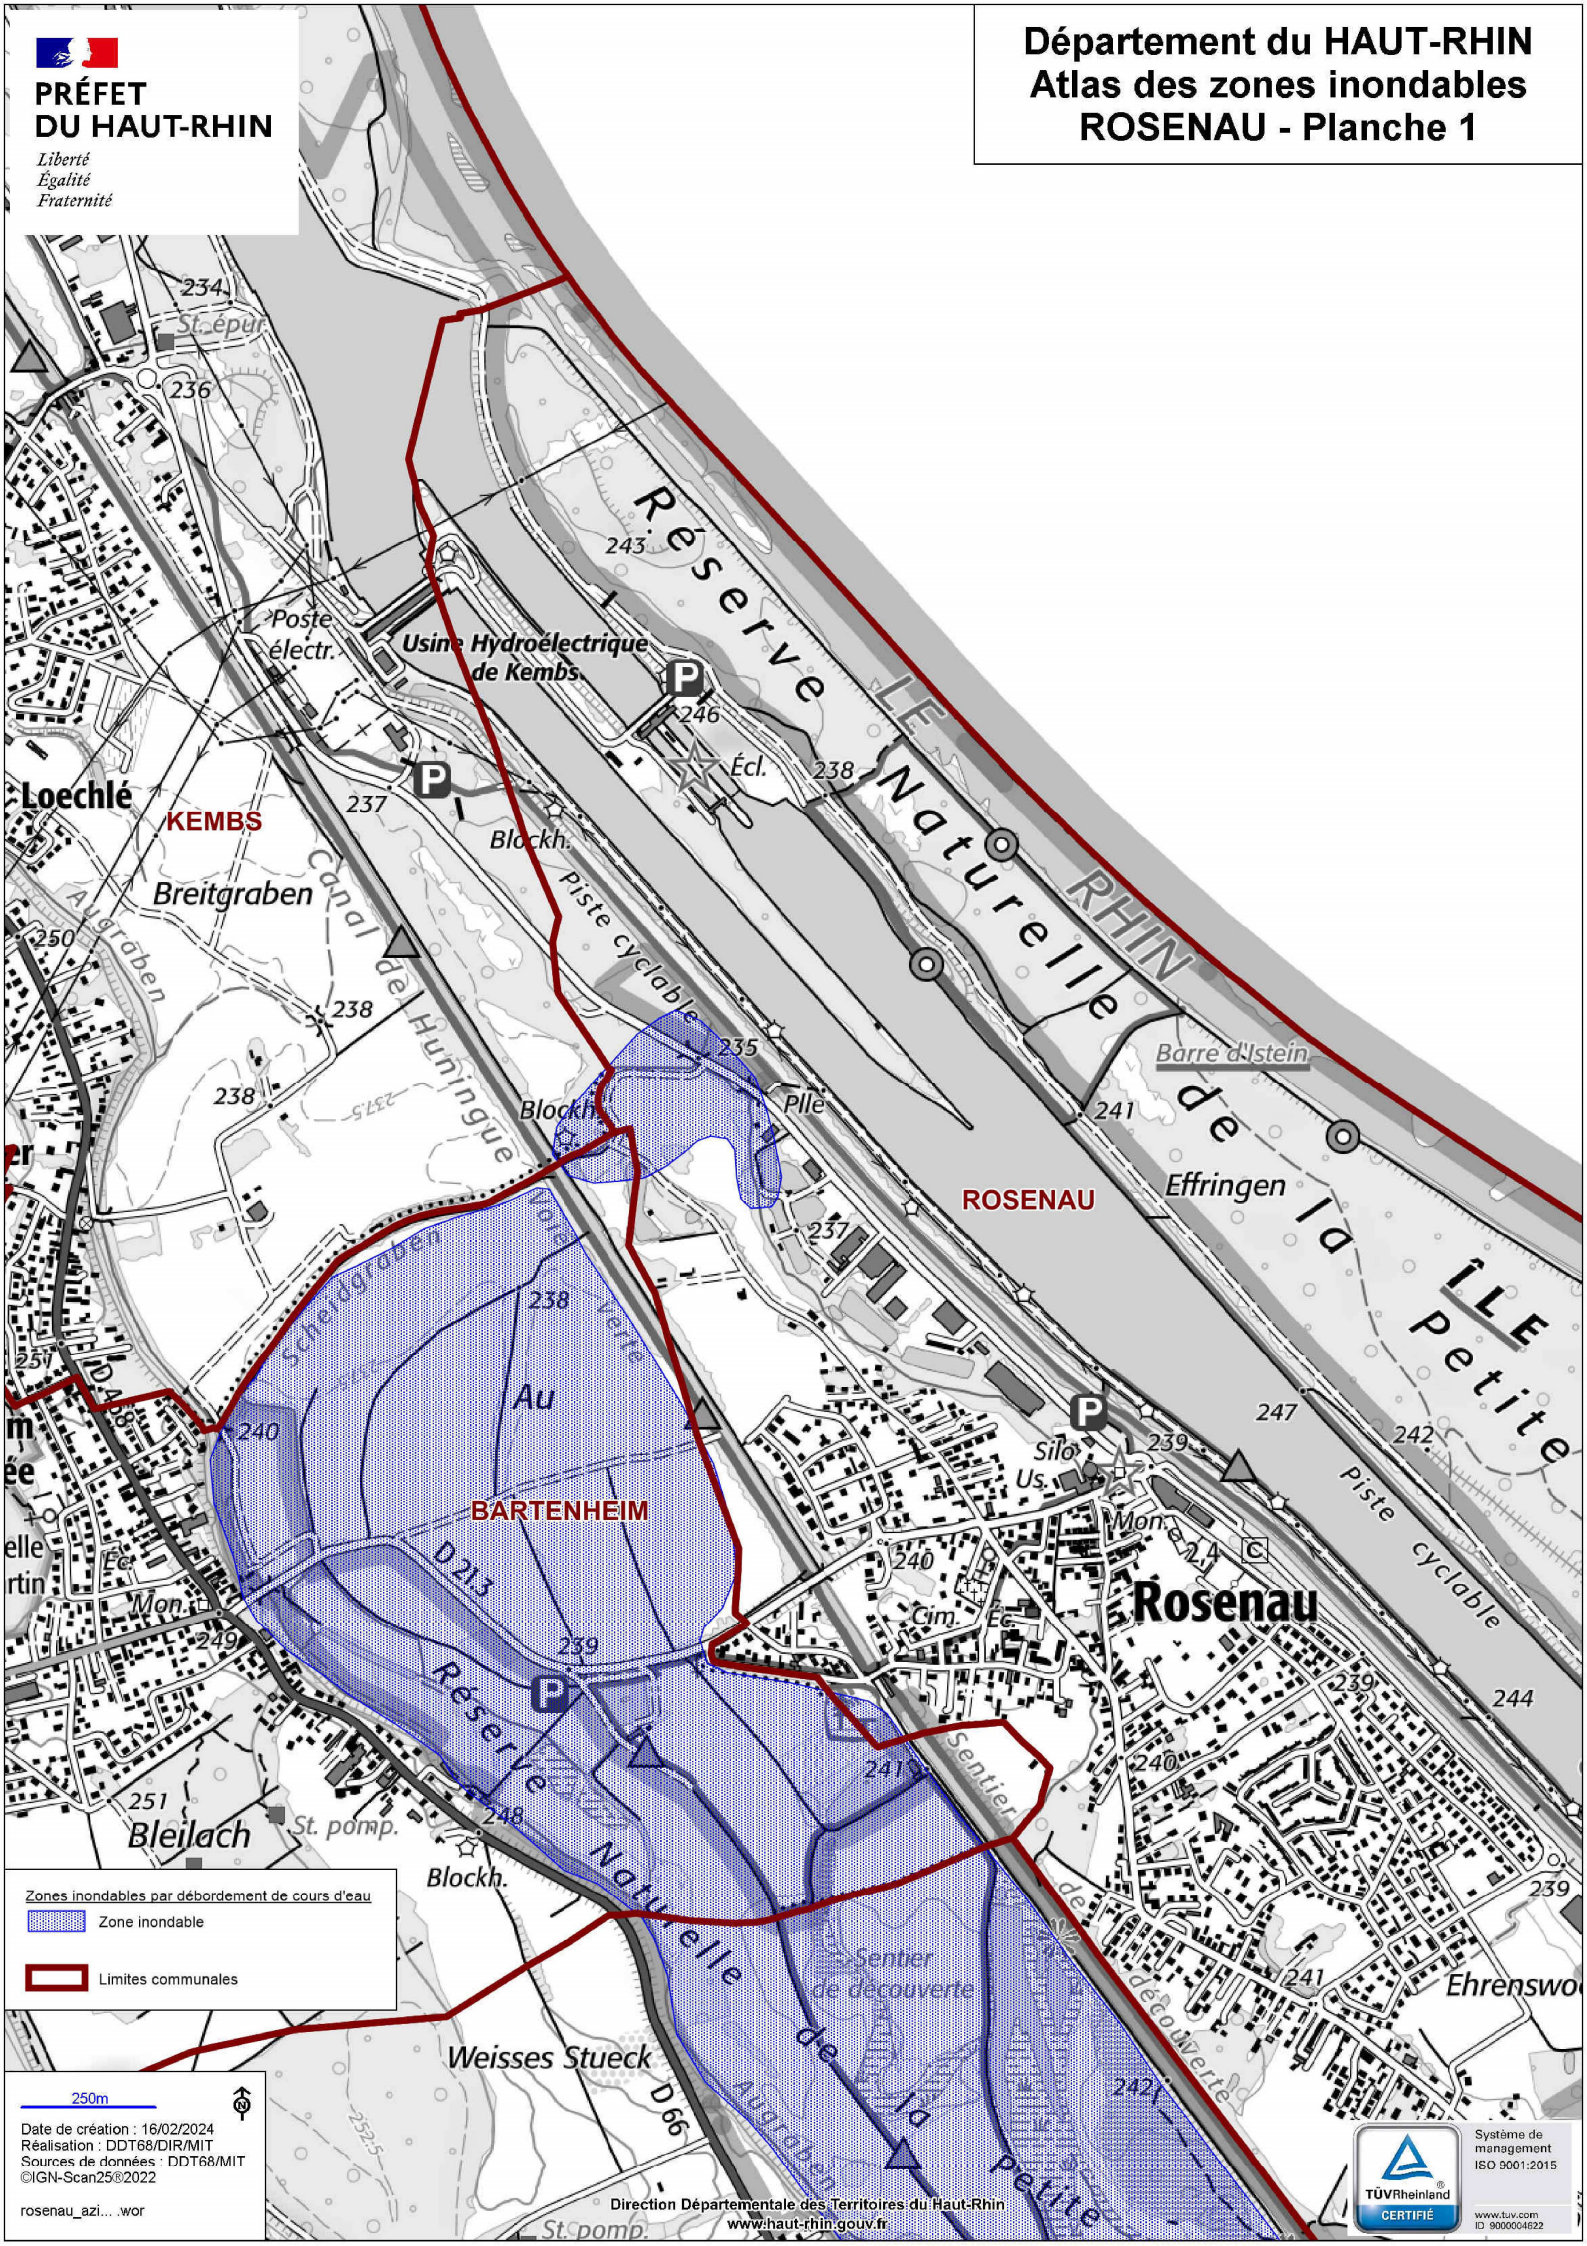

**PRÉFET
DU HAUT-RHIN**

Liberté
Égalité
Fraternité

**Département du HAUT-RHIN
Atlas des zones inondables
ROSENAU - Planche 1**

Zones inondables par débordement de cours d'eau
 Zone inondable
 Limites communales

250m

Date de création : 16/02/2024
 Réalisation : DDT68/DIR/MIT
 Sources de données : DDT68/MIT
 ©IGN-Scan25©2022

rosenu_az...wor

Direction Départementale des Territoires du Haut-Rhin
www.haut-rhin.gouv.fr