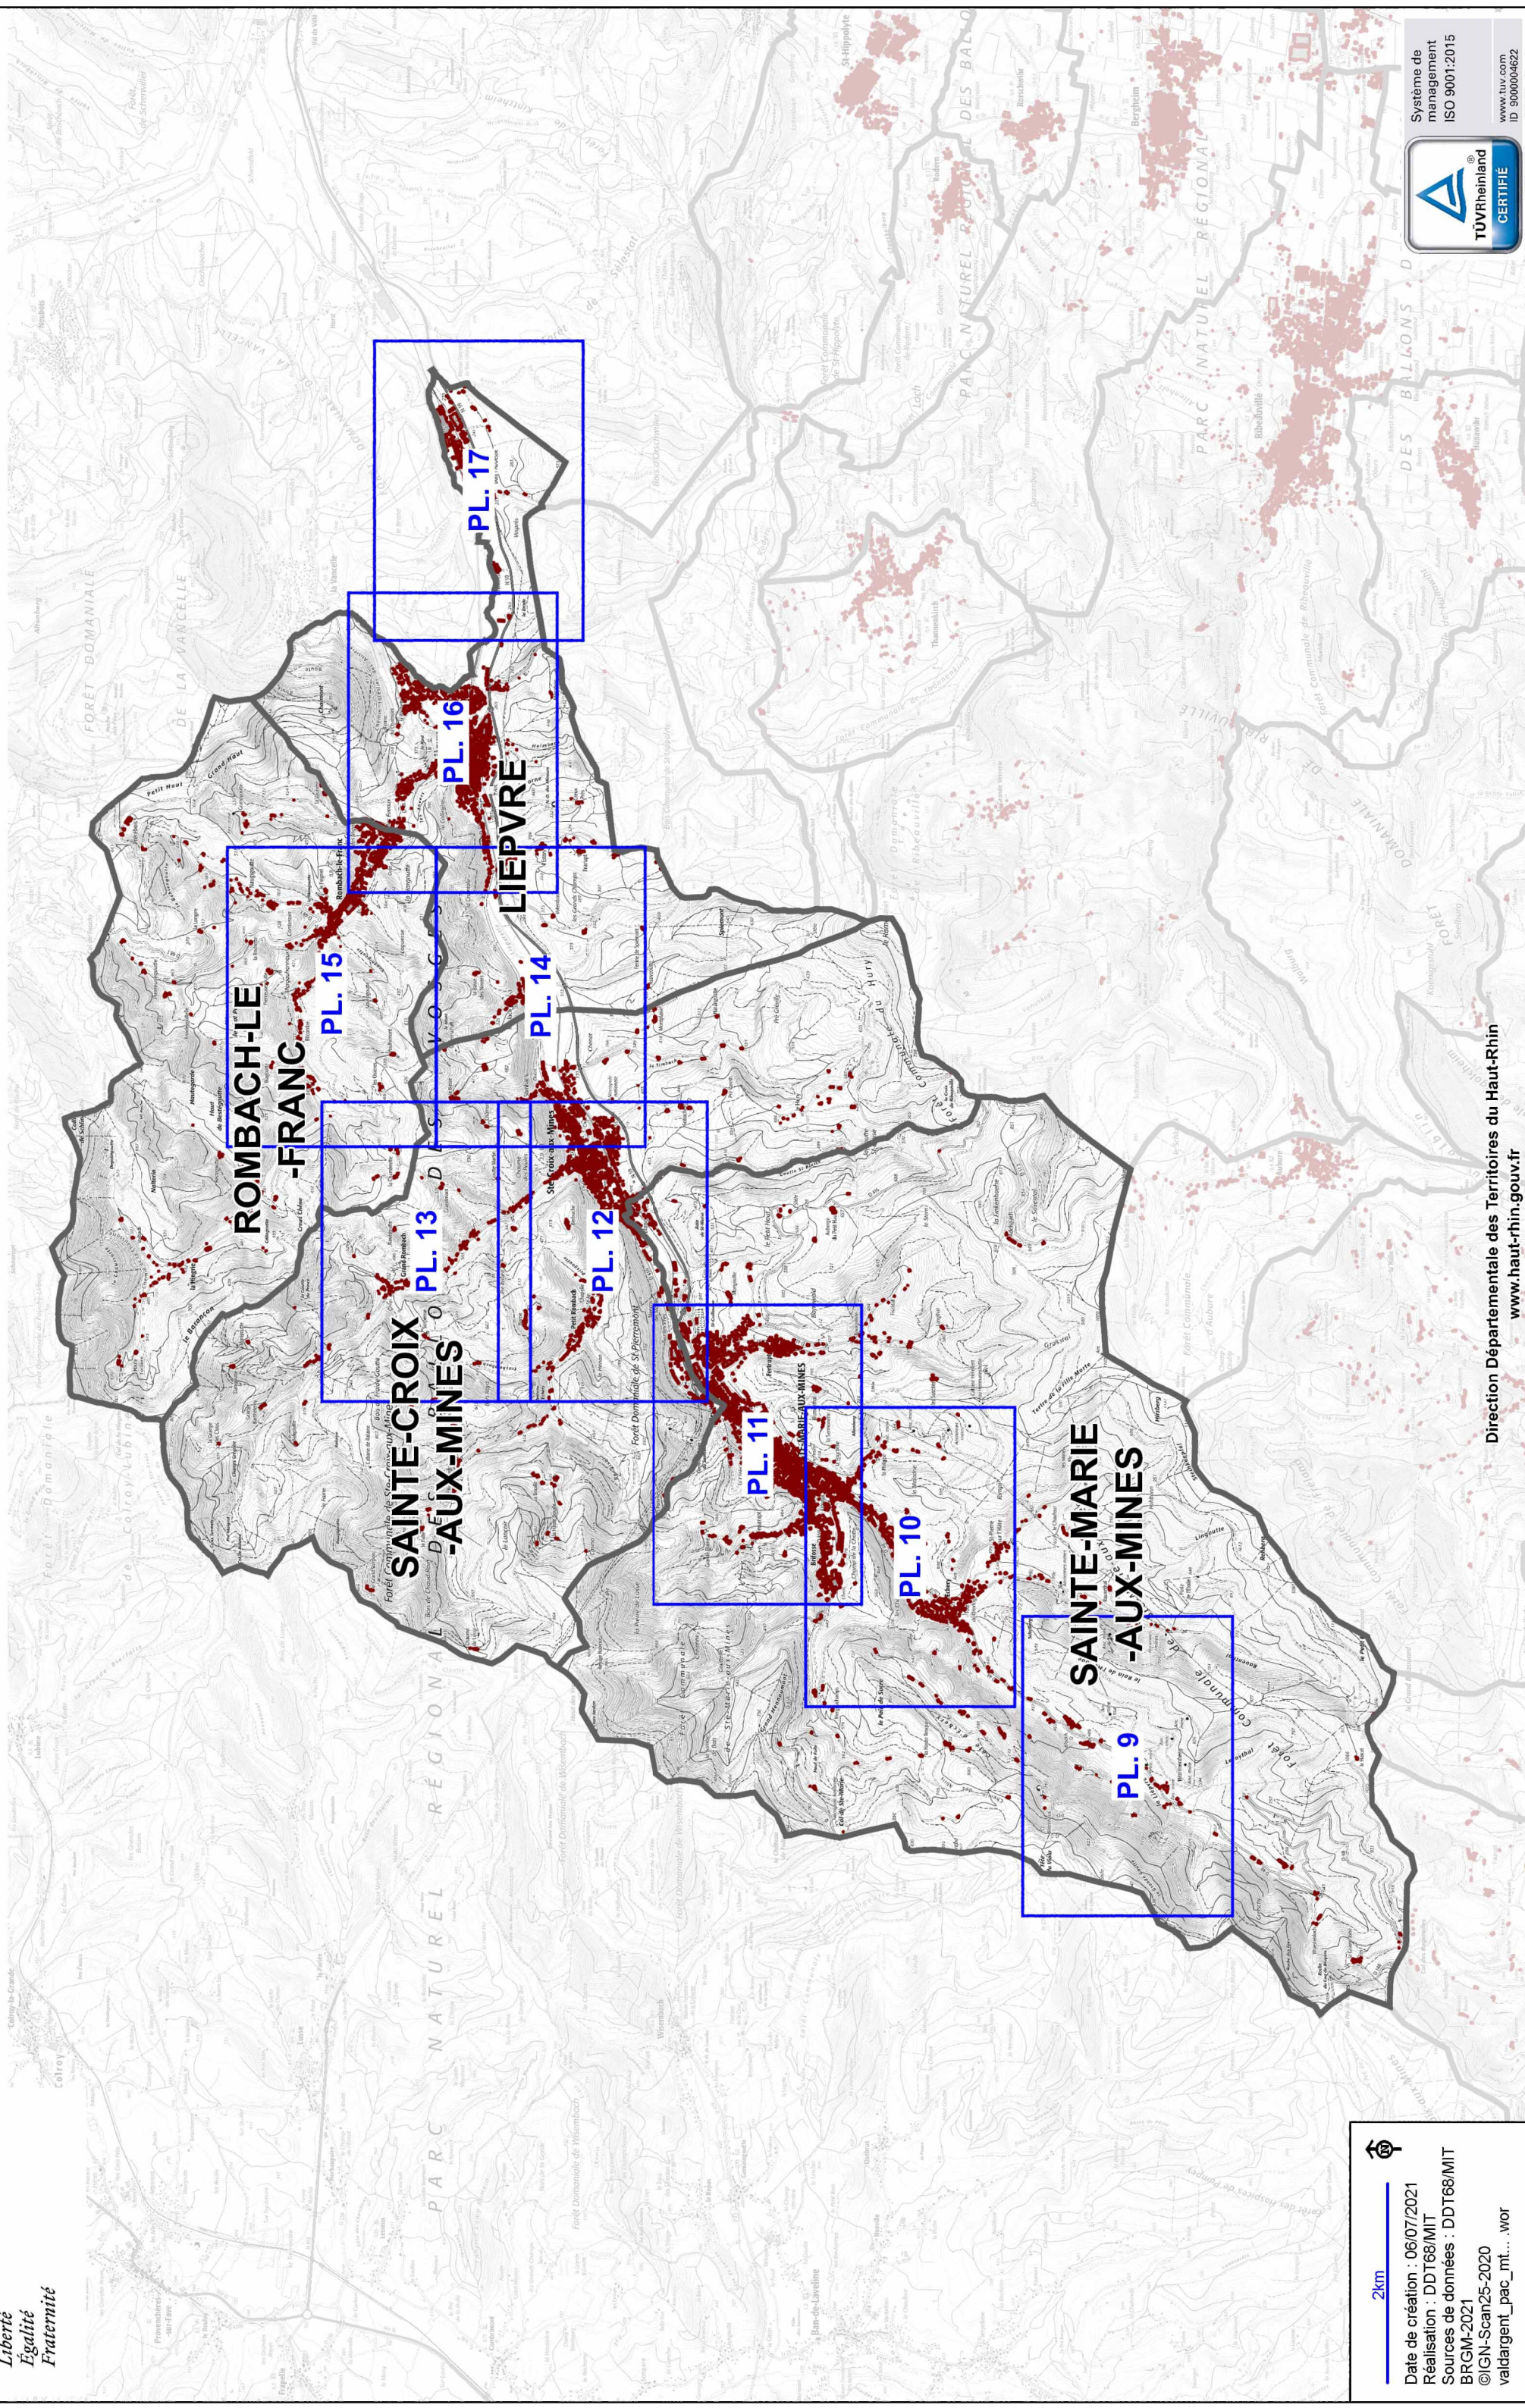

**PRÉFET
DU HAUT-RHIN**

Liberté
Égalité
Fraternité

**Communes de SAINTE-MARIE-AUX-MINES, SAINTE-CROIX-AUX-MINES,
ROMBACH-LE-FRANC et LIEPVRE**

Porter à connaissance risque de mouvement de terrain

2km

Date de création : 06/07/2021
Réalisation : DDT68/MIT
Sources de données : DDT68/MIT
BRGM-2021
©IGN-Scan25-2020
valdargent_pac_mt...wor