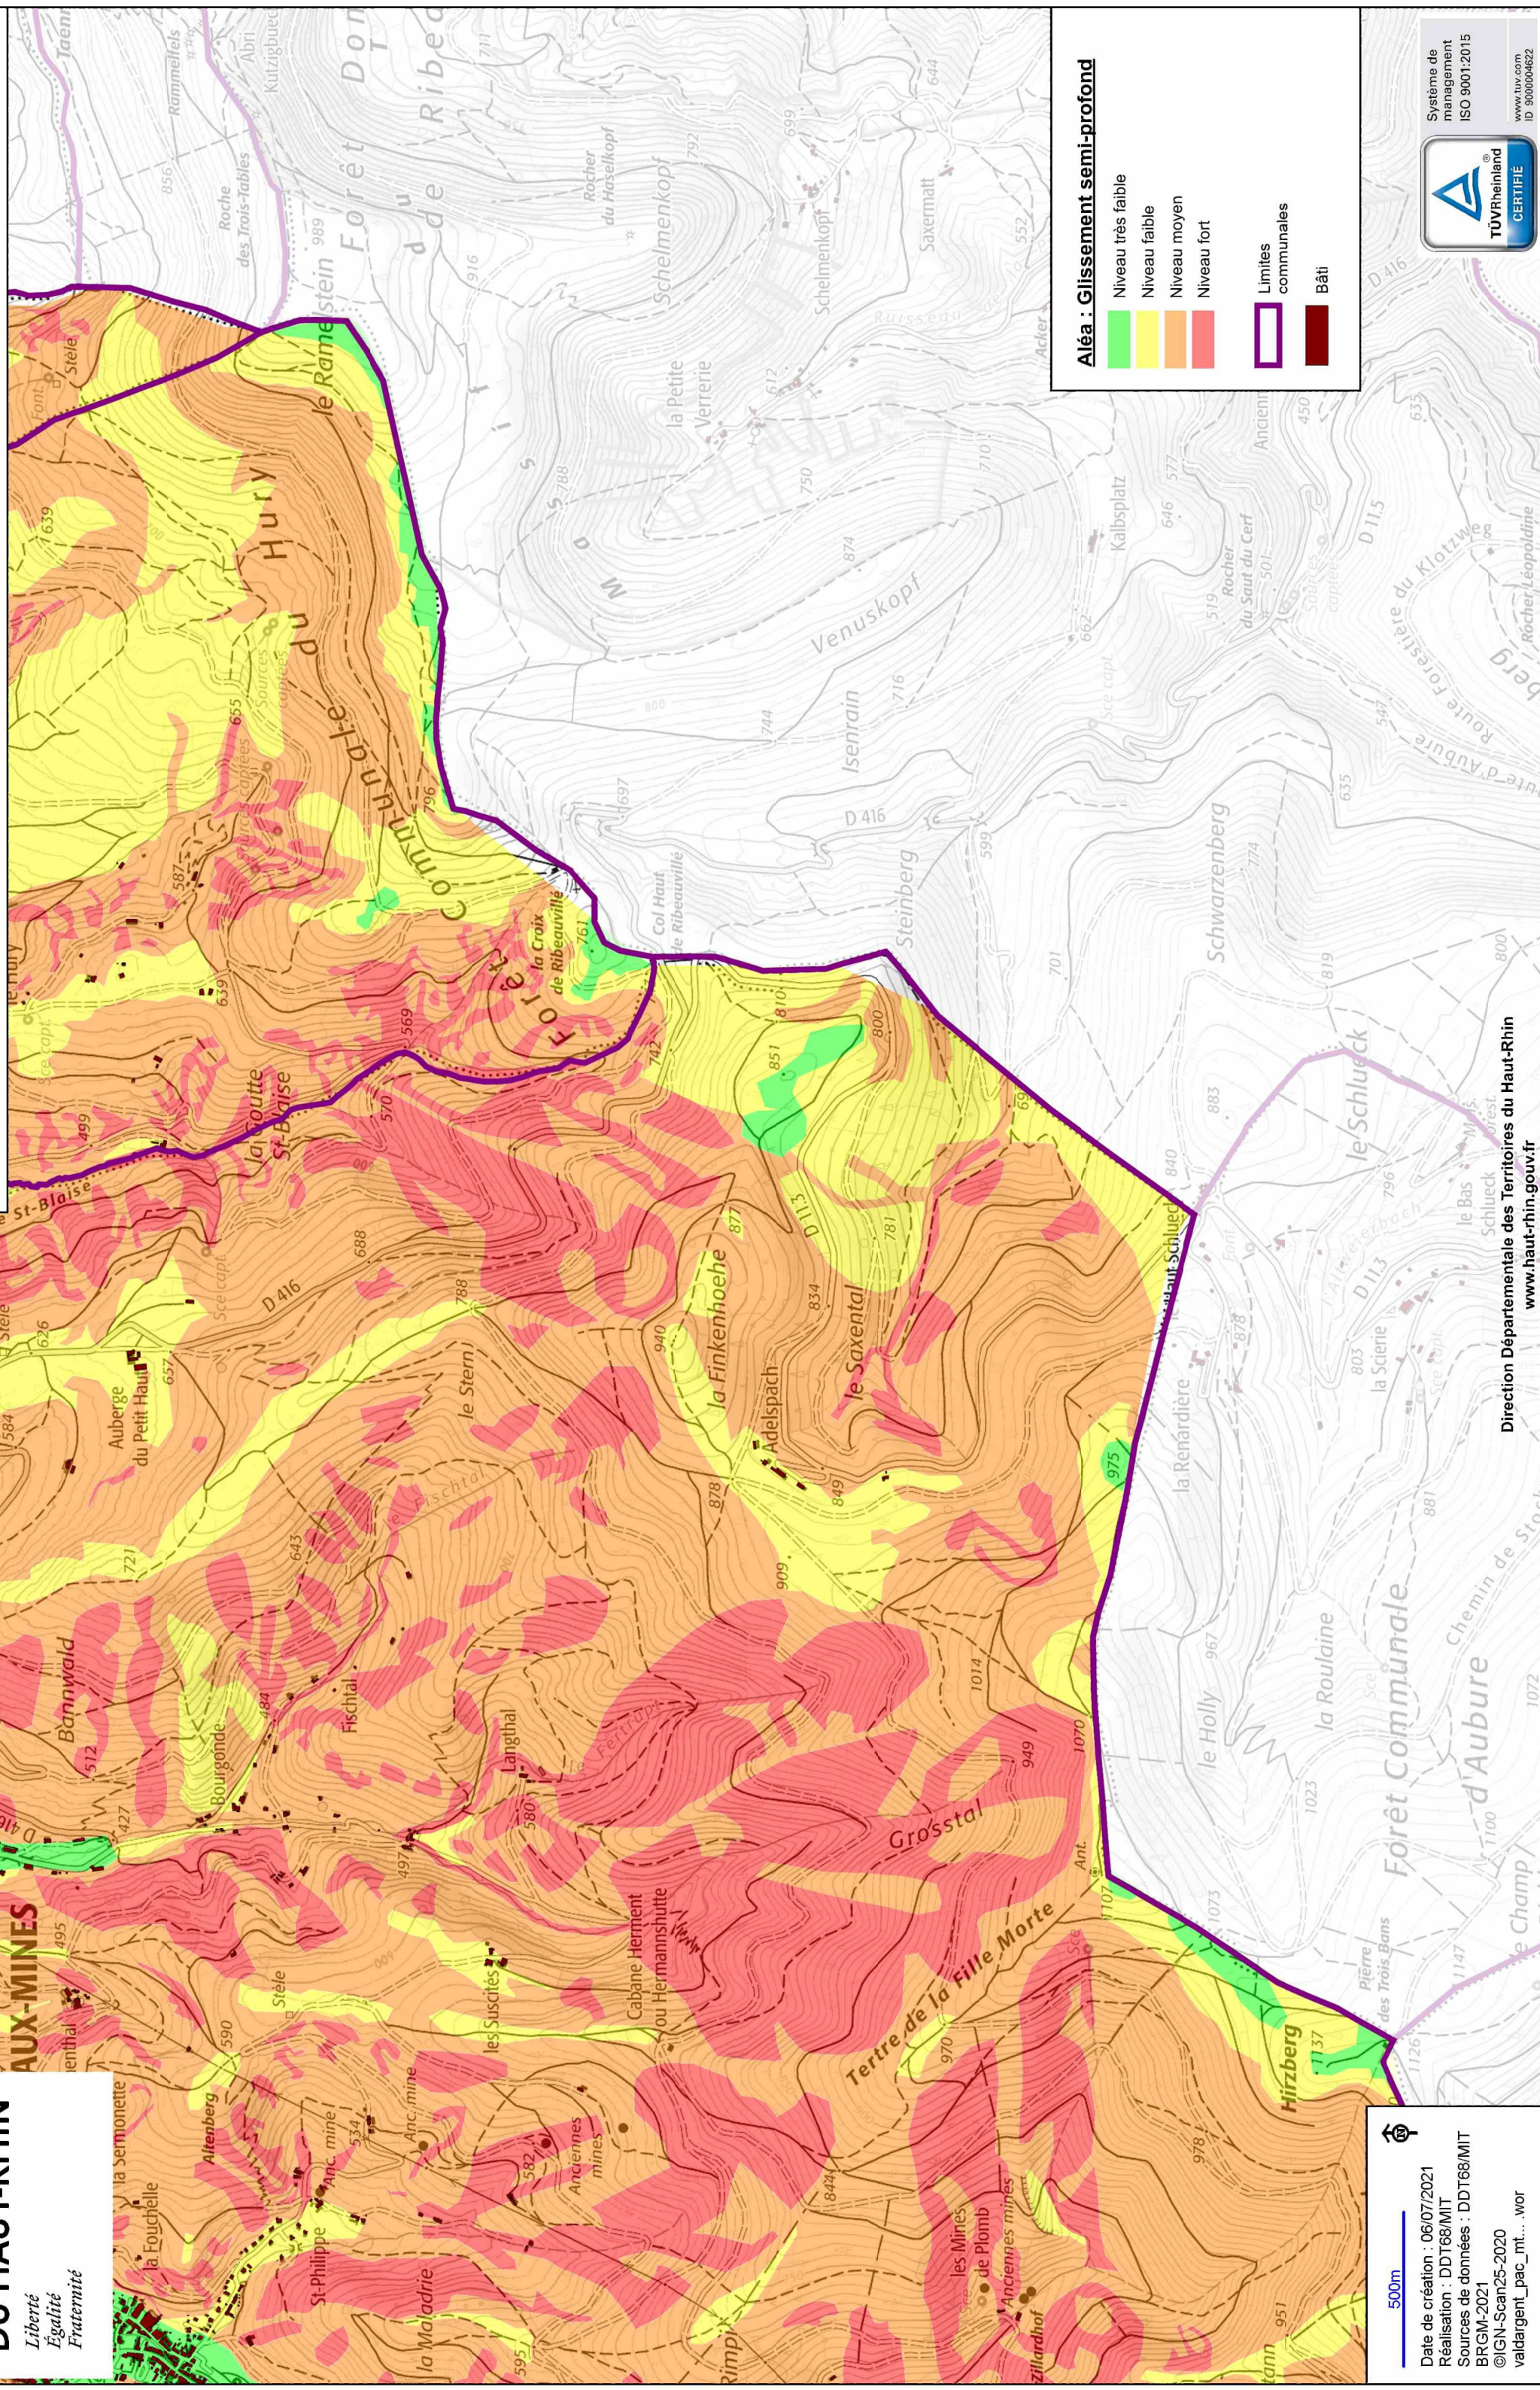

**Communes de SAINTE-MARIE-AUX-MINES, SAINTE-CROIX-AUX-MINES,  
ROMBACH-LE-FRANC et LIEPVRE  
Porter à connaissance risque de mouvement de terrain - Planche 7-gsp**

500m

Date de création : 06/07/2021  
 Réalisation : DDT68/MIT  
 Sources de données : DDT68/MIT  
 BRGM-2021  
 ©IGN-Scan25-2020  
 valdargent\_pac\_mt... .wor