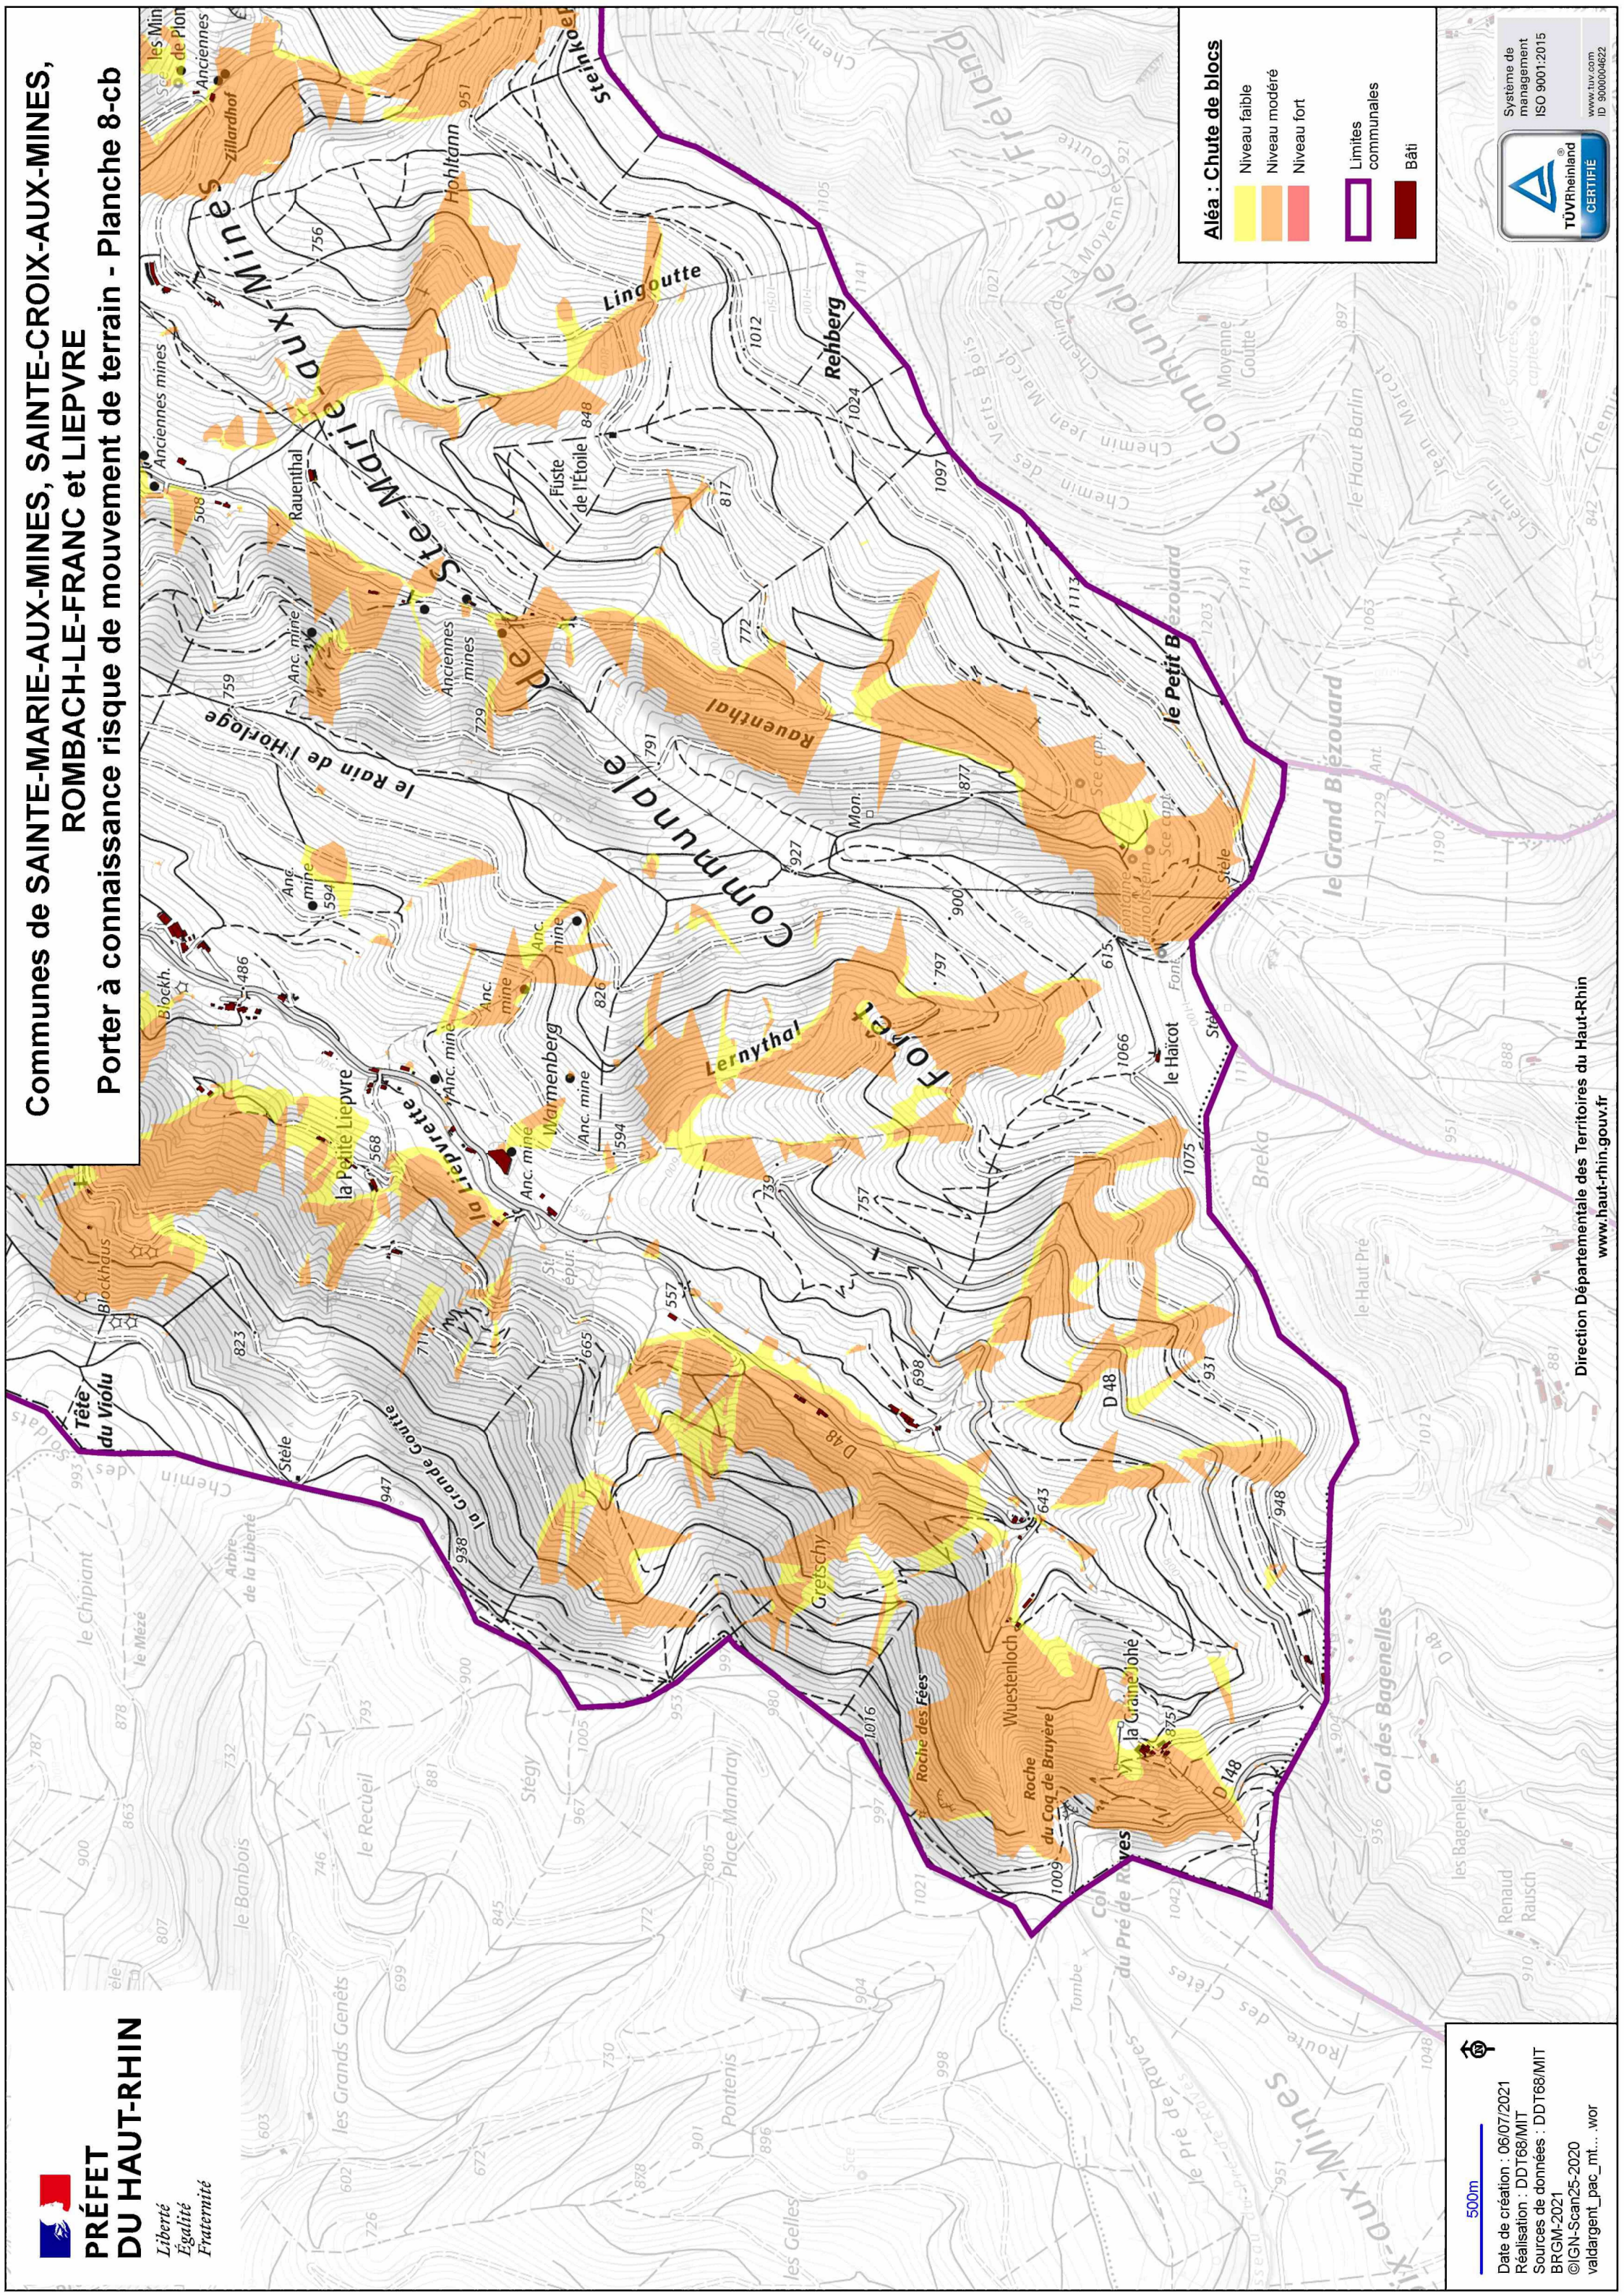

**Communes de SAINTE-MARIE-AUX-MINES, SAINTE-CROIX-AUX-MINES,  
ROMBACH-LE-FRANC et LIEPVRE  
Porter à connaissance risque de mouvement de terrain - Planche 8-cb**

**Aléa : Chute de blocs**

- Niveau faible
- Niveau modéré
- Niveau fort

Limites communales  
 Bâti

**PRÉFET DU HAUT-RHIN**  
Liberté  
Égalité  
Fraternité

500m

Date de création : 06/07/2021  
 Réalisation : DDT68/MIT  
 Sources de données : DDT68/MIT  
 BRGM-2021  
 ©IGN-Scan25-2020  
 valdargent\_pac\_mt...wor