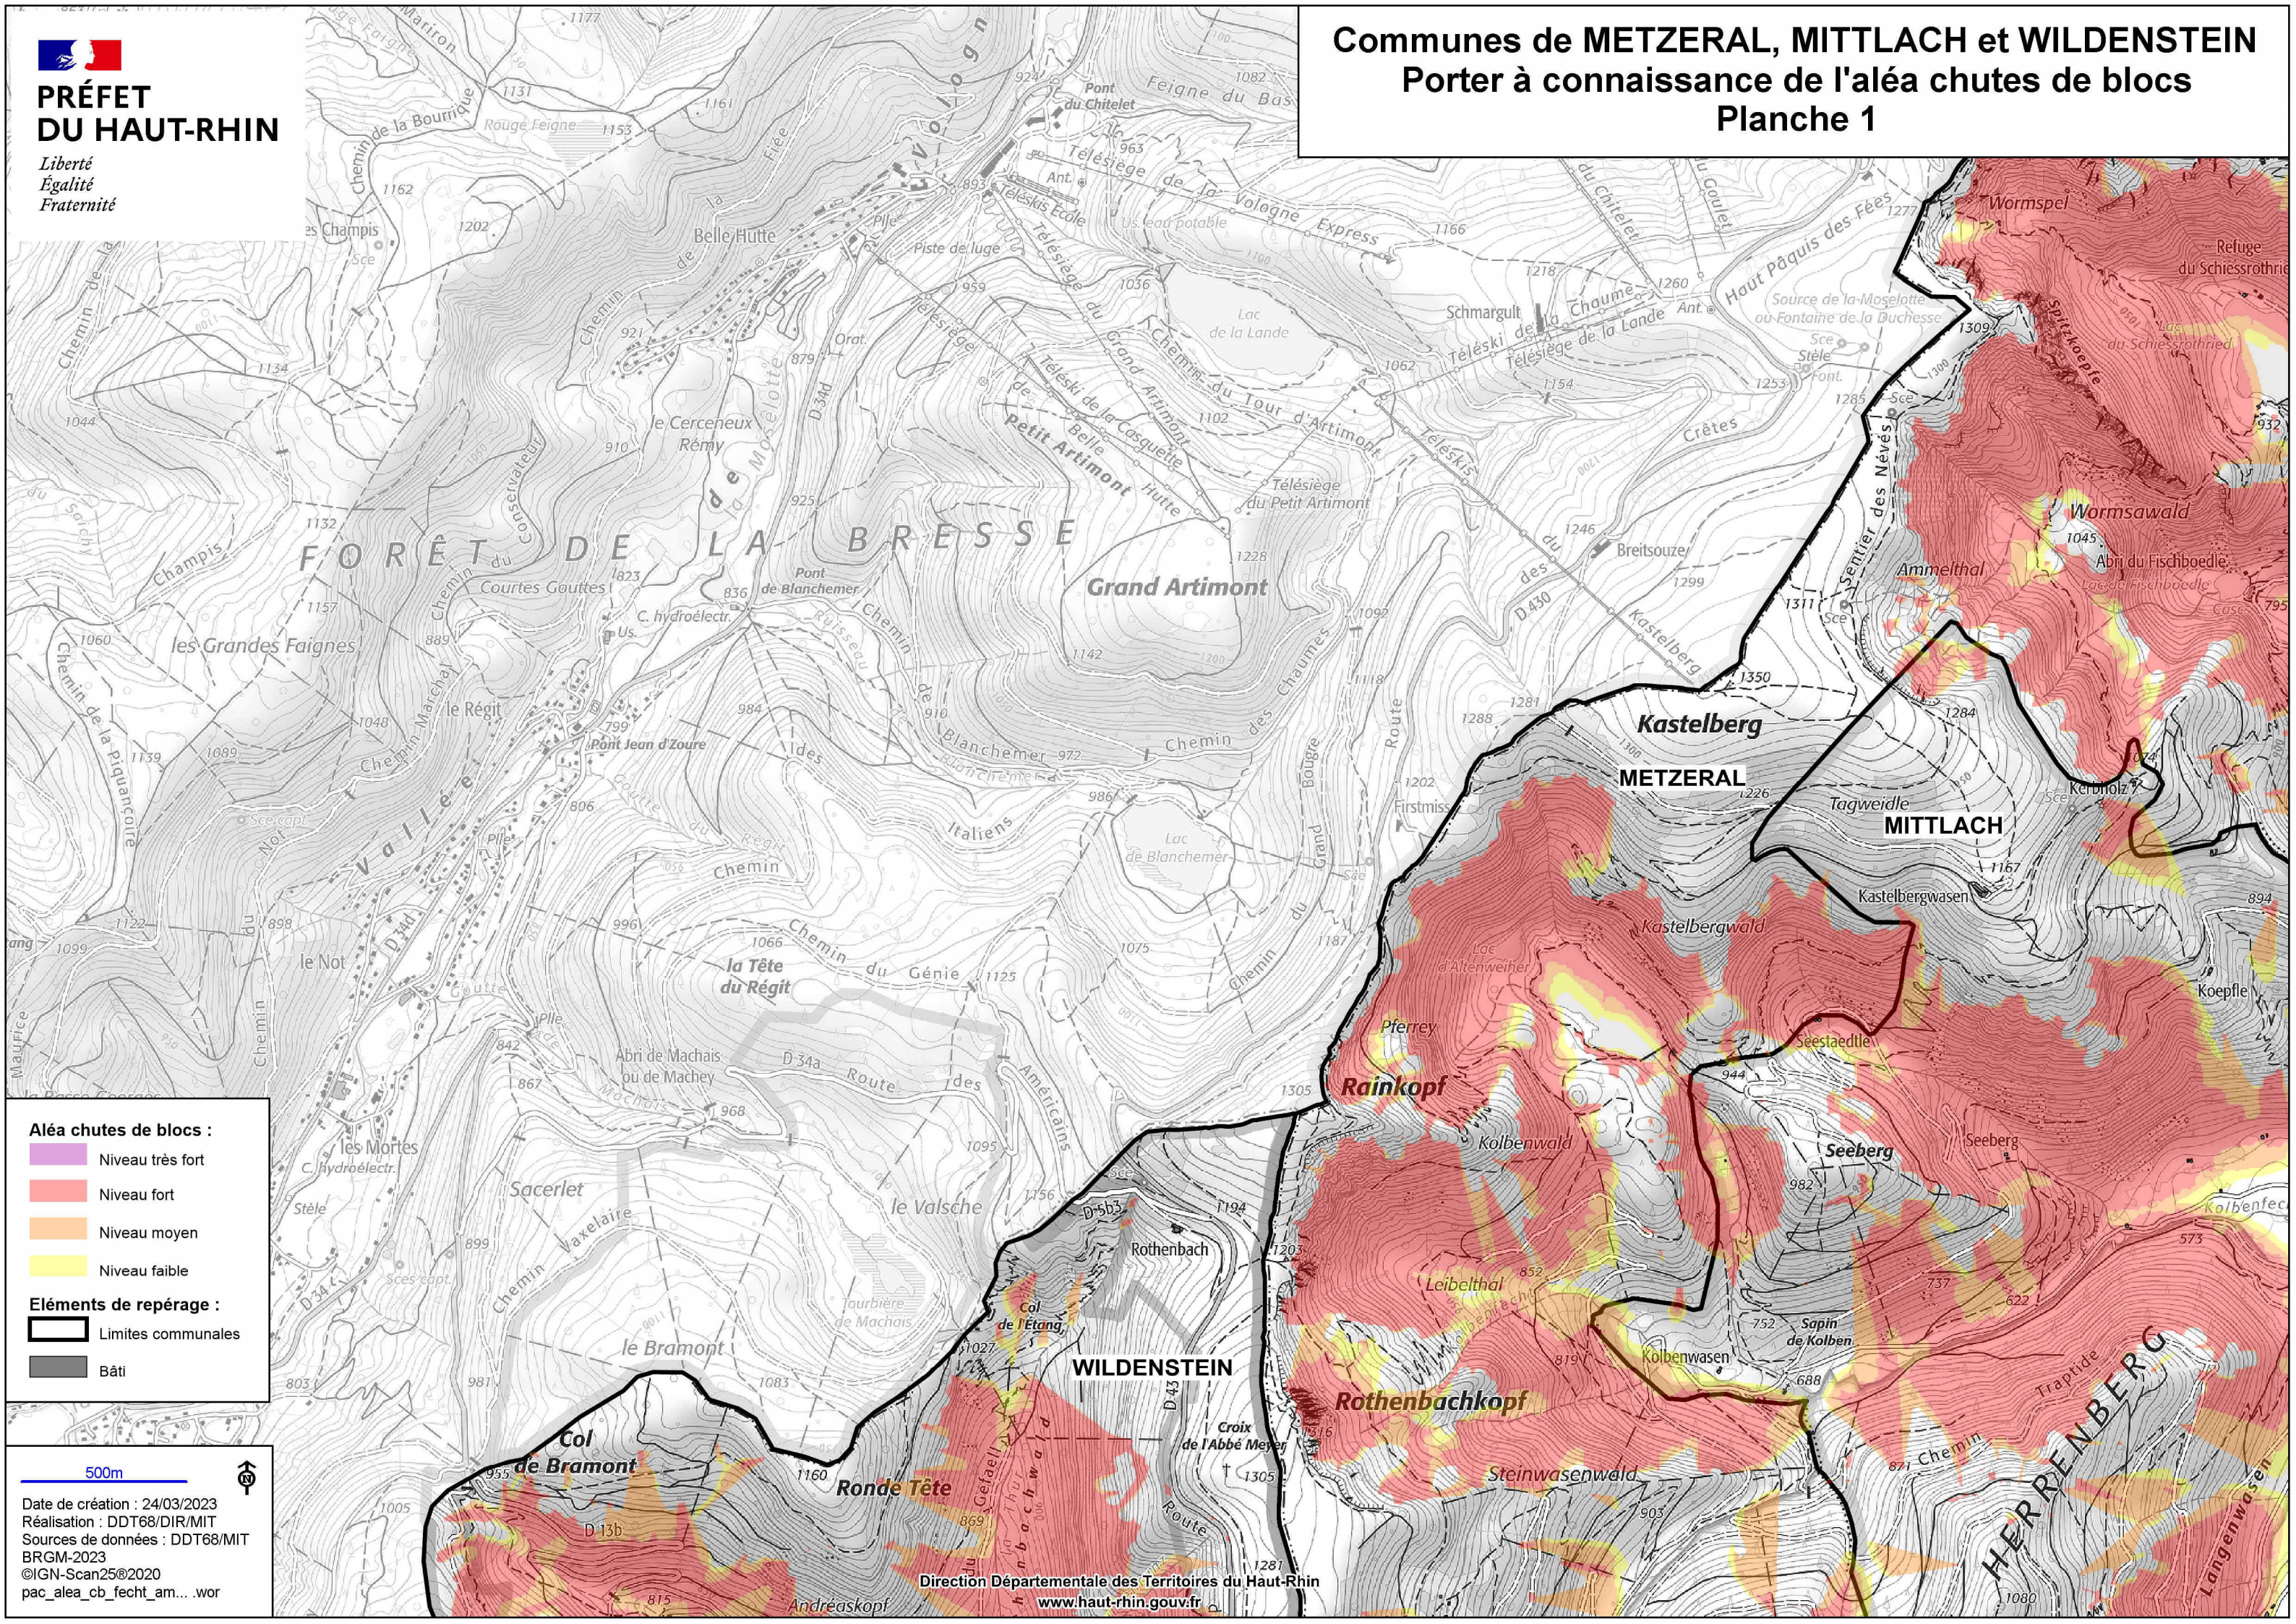

**PRÉFET
DU HAUT-RHIN**

Liberté
Égalité
Fraternité

Communes de METZERAL, MITTLACH et WILDENSTEIN
Porter à connaissance de l'aléa chutes de blocs
Planche 1

Aléa chutes de blocs :

- Niveau très fort
- Niveau fort
- Niveau moyen
- Niveau faible

Éléments de repérage :

- Limites communales
- Bâti

500m

Date de création : 24/03/2023
Réalisation : DDT68/DIR/MIT
Sources de données : DDT68/MIT
BRGM-2023
©IGN-Scan25©2020
pac_alea_cb_fecht_am... .wor