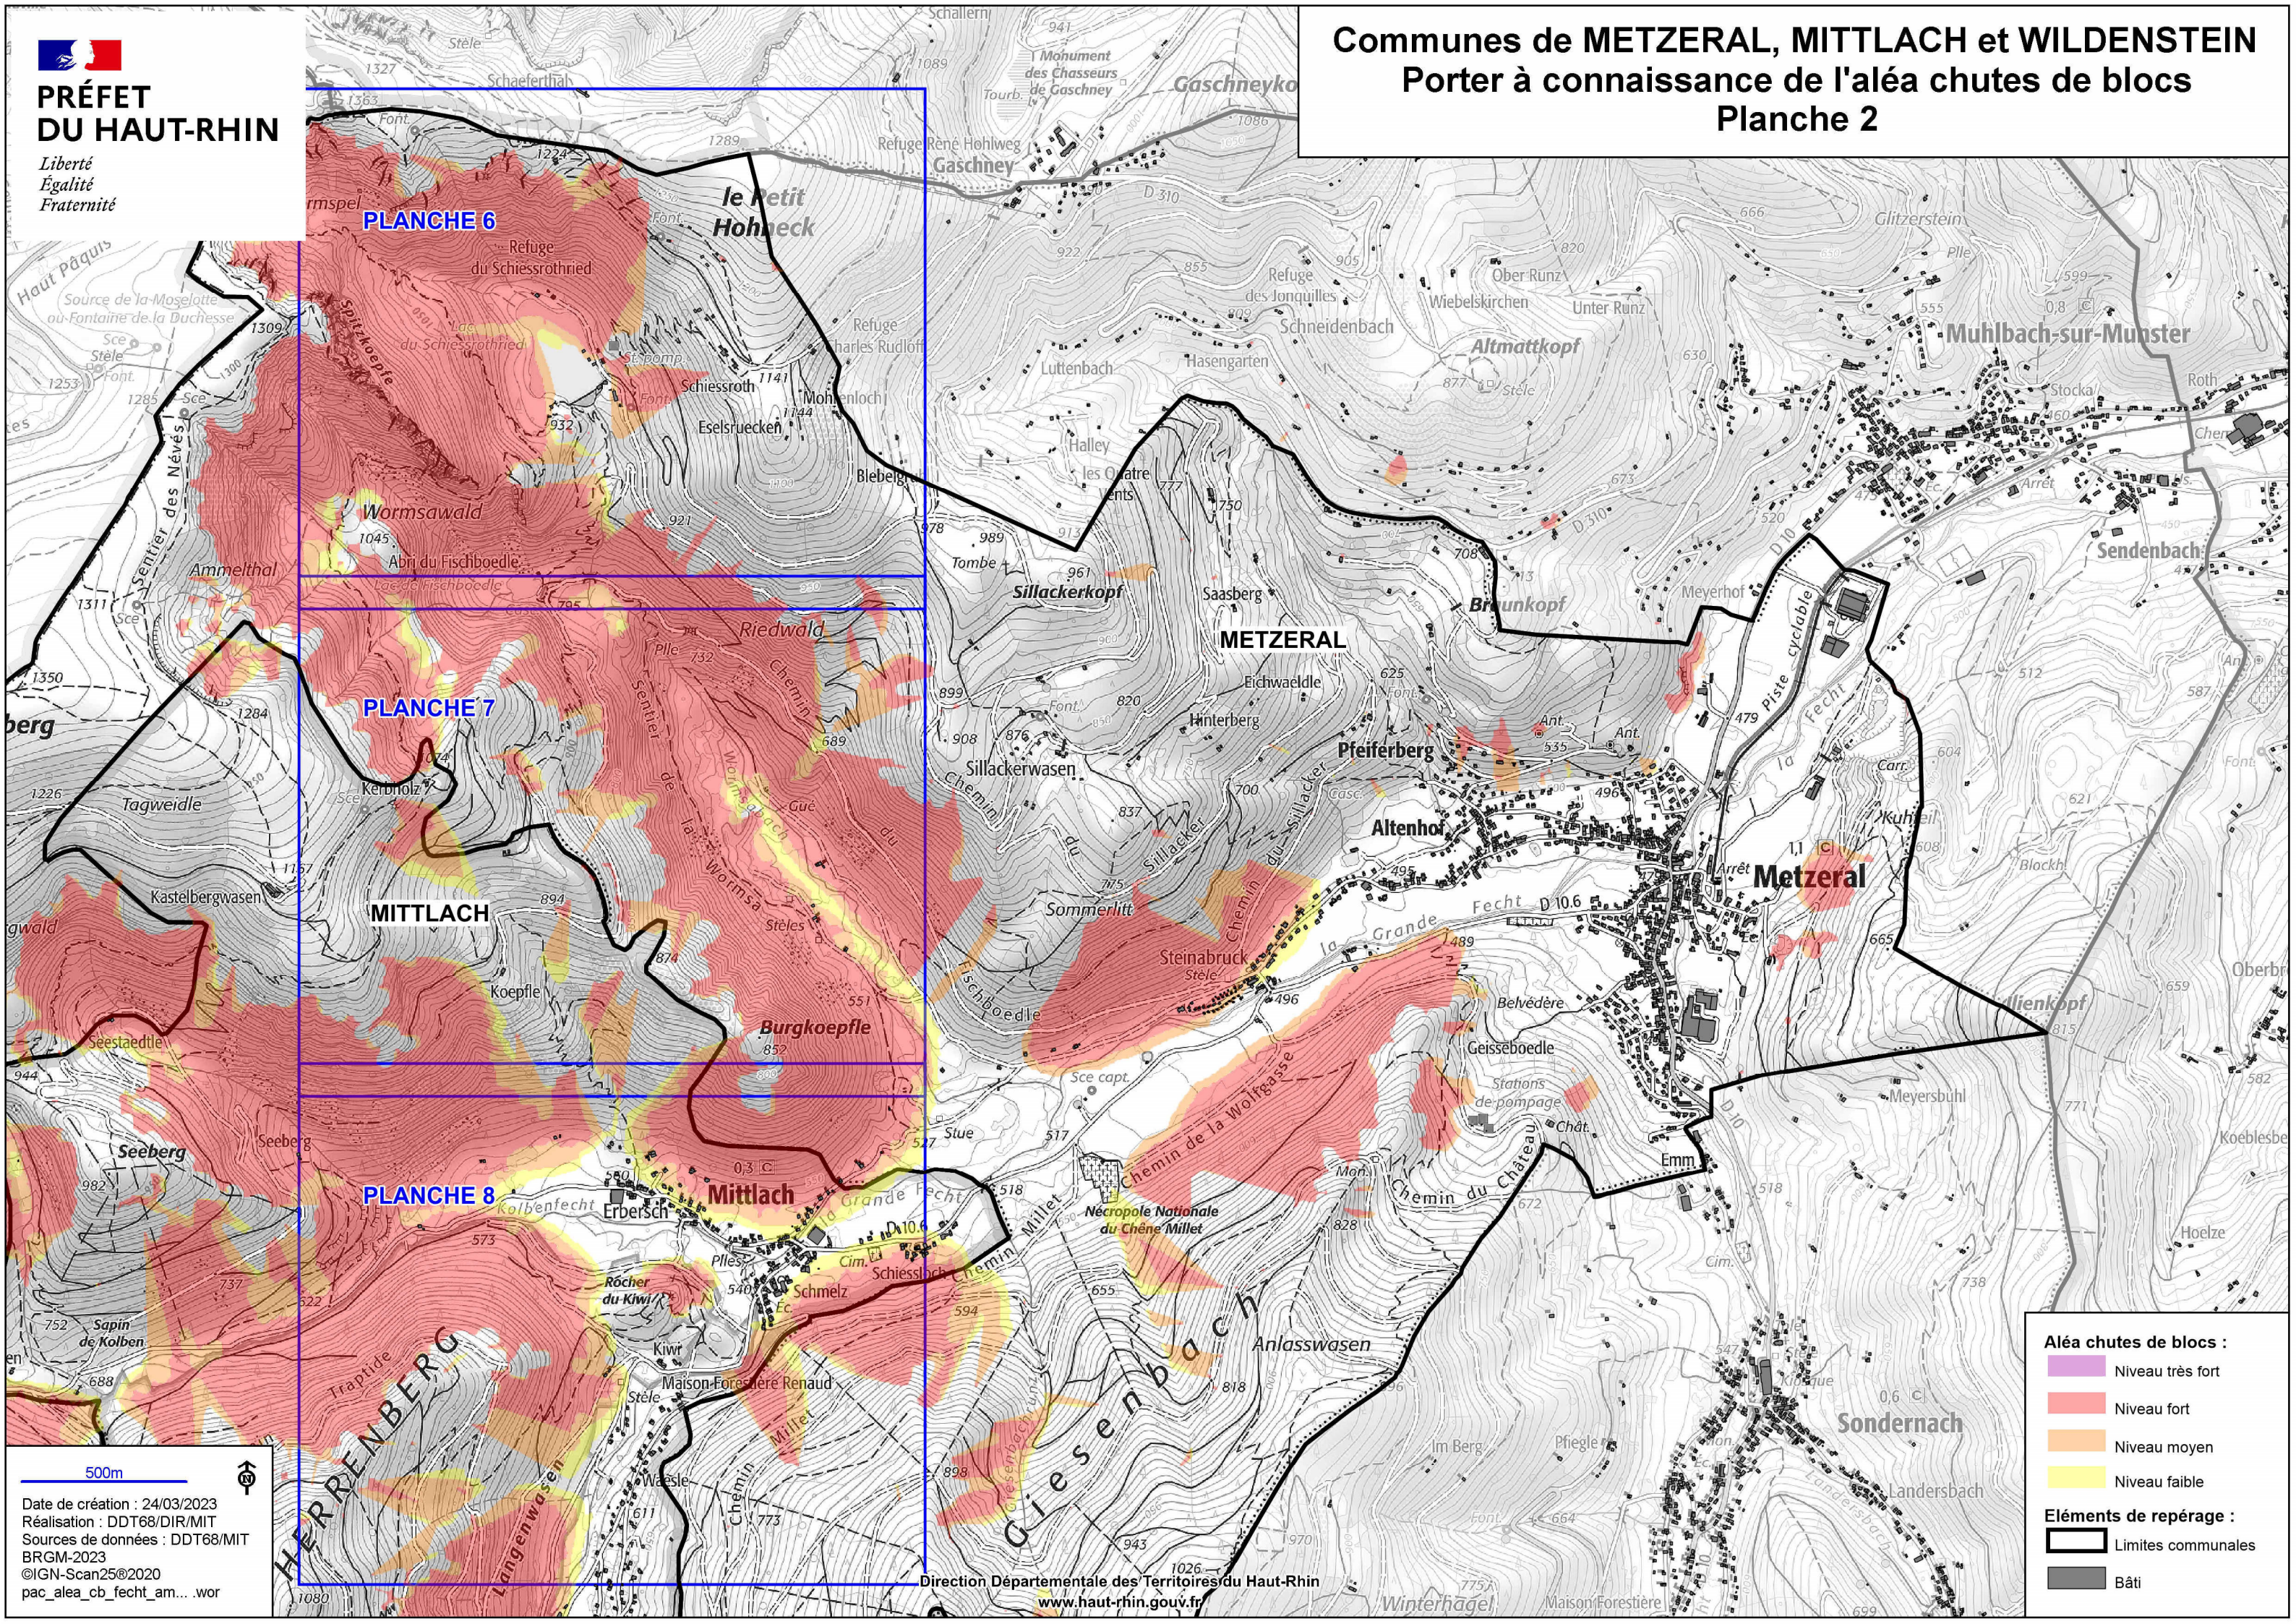

**PRÉFET
DU HAUT-RHIN**

Liberté
Égalité
Fraternité

Communes de METZERAL, MITTLACH et WILDENSTEIN
Porter à connaissance de l'aléa chutes de blocs
Planche 2

PLANCHE 6

PLANCHE 7

PLANCHE 8

Aléa chutes de blocs :

- Niveau très fort
- Niveau fort
- Niveau moyen
- Niveau faible

Éléments de repérage :

- Limites communales
- Bâti

500m

Date de création : 24/03/2023
Réalisation : DDT68/DIR/MIT
Sources de données : DDT68/MIT
BRGM-2023
©IGN-Scan25©2020
pac_alea_cb_fecht_am... .wor