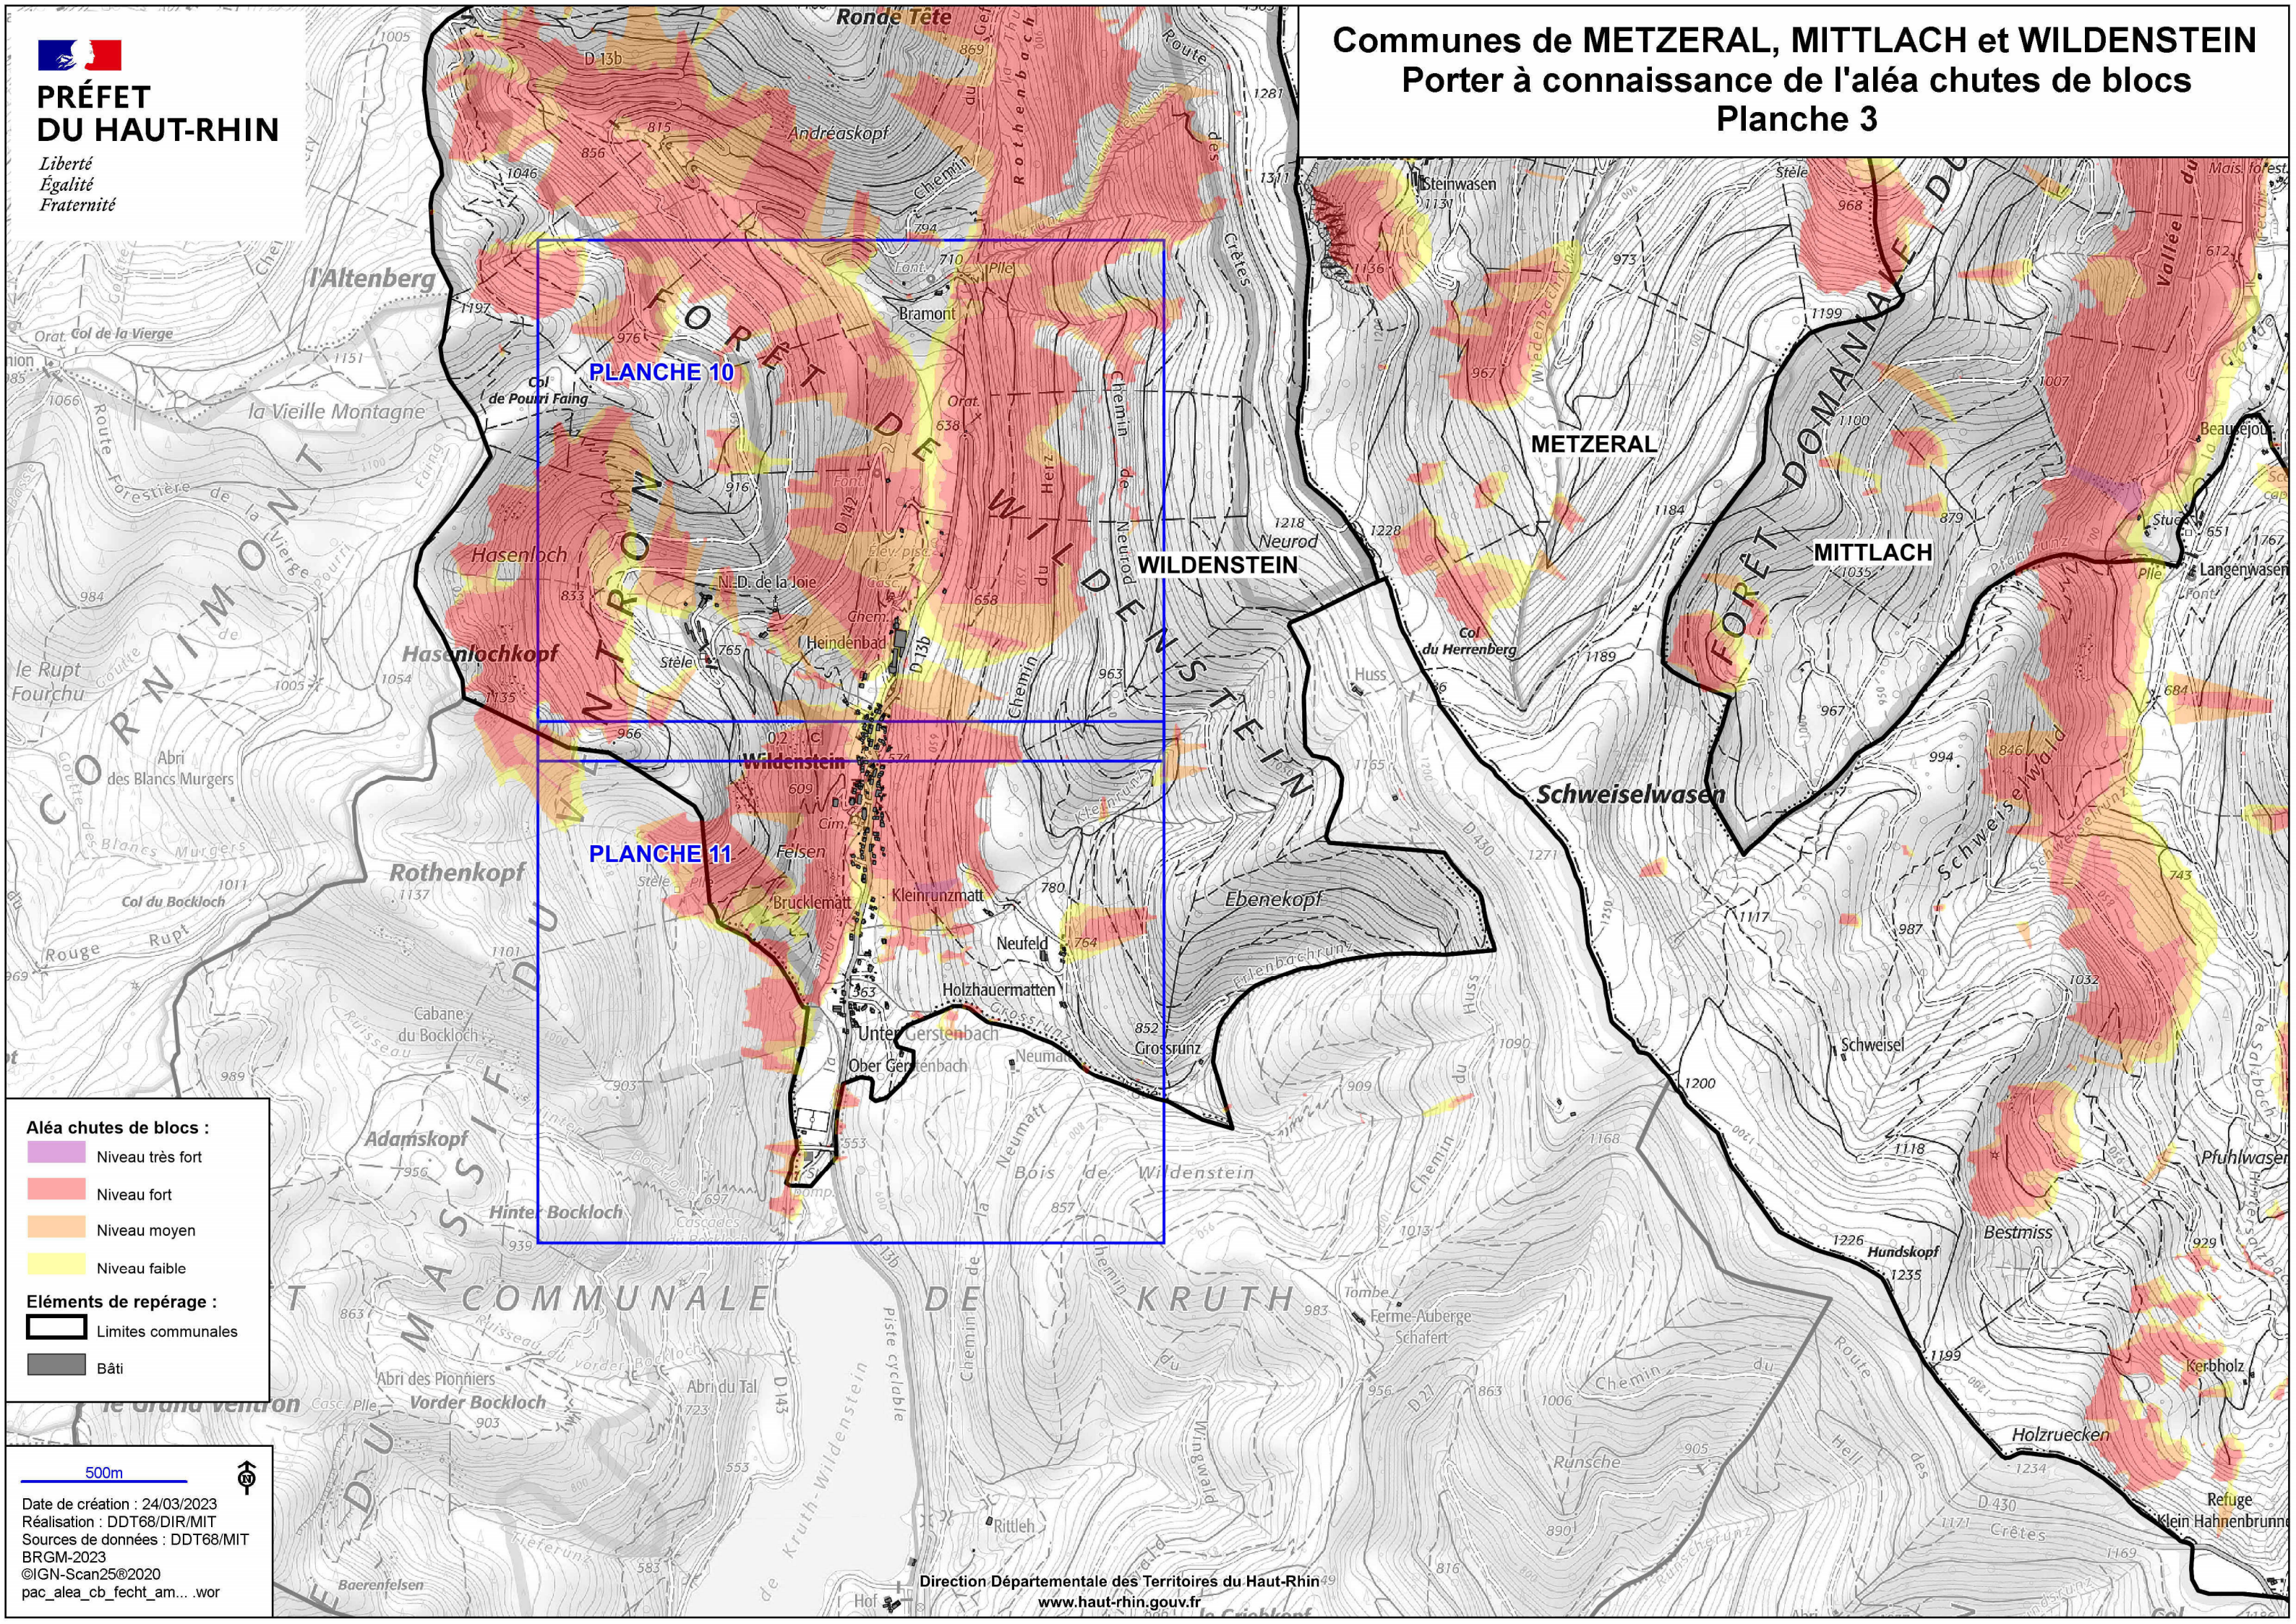

**PRÉFET
DU HAUT-RHIN**

Liberté
Égalité
Fraternité

Communes de METZERAL, MITTLACH et WILDENSTEIN
Porter à connaissance de l'aléa chutes de blocs
Planche 3

- Aléa chutes de blocs :**
- Niveau très fort
 - Niveau fort
 - Niveau moyen
 - Niveau faible

- Éléments de repérage :**
- Limites communales
 - Bâti

500m

Date de création : 24/03/2023
Réalisation : DDT68/DIR/MIT
Sources de données : DDT68/MIT
BRGM-2023
©IGN-Scan25©2020
pac_aléa_cb_fecht_am... .wor