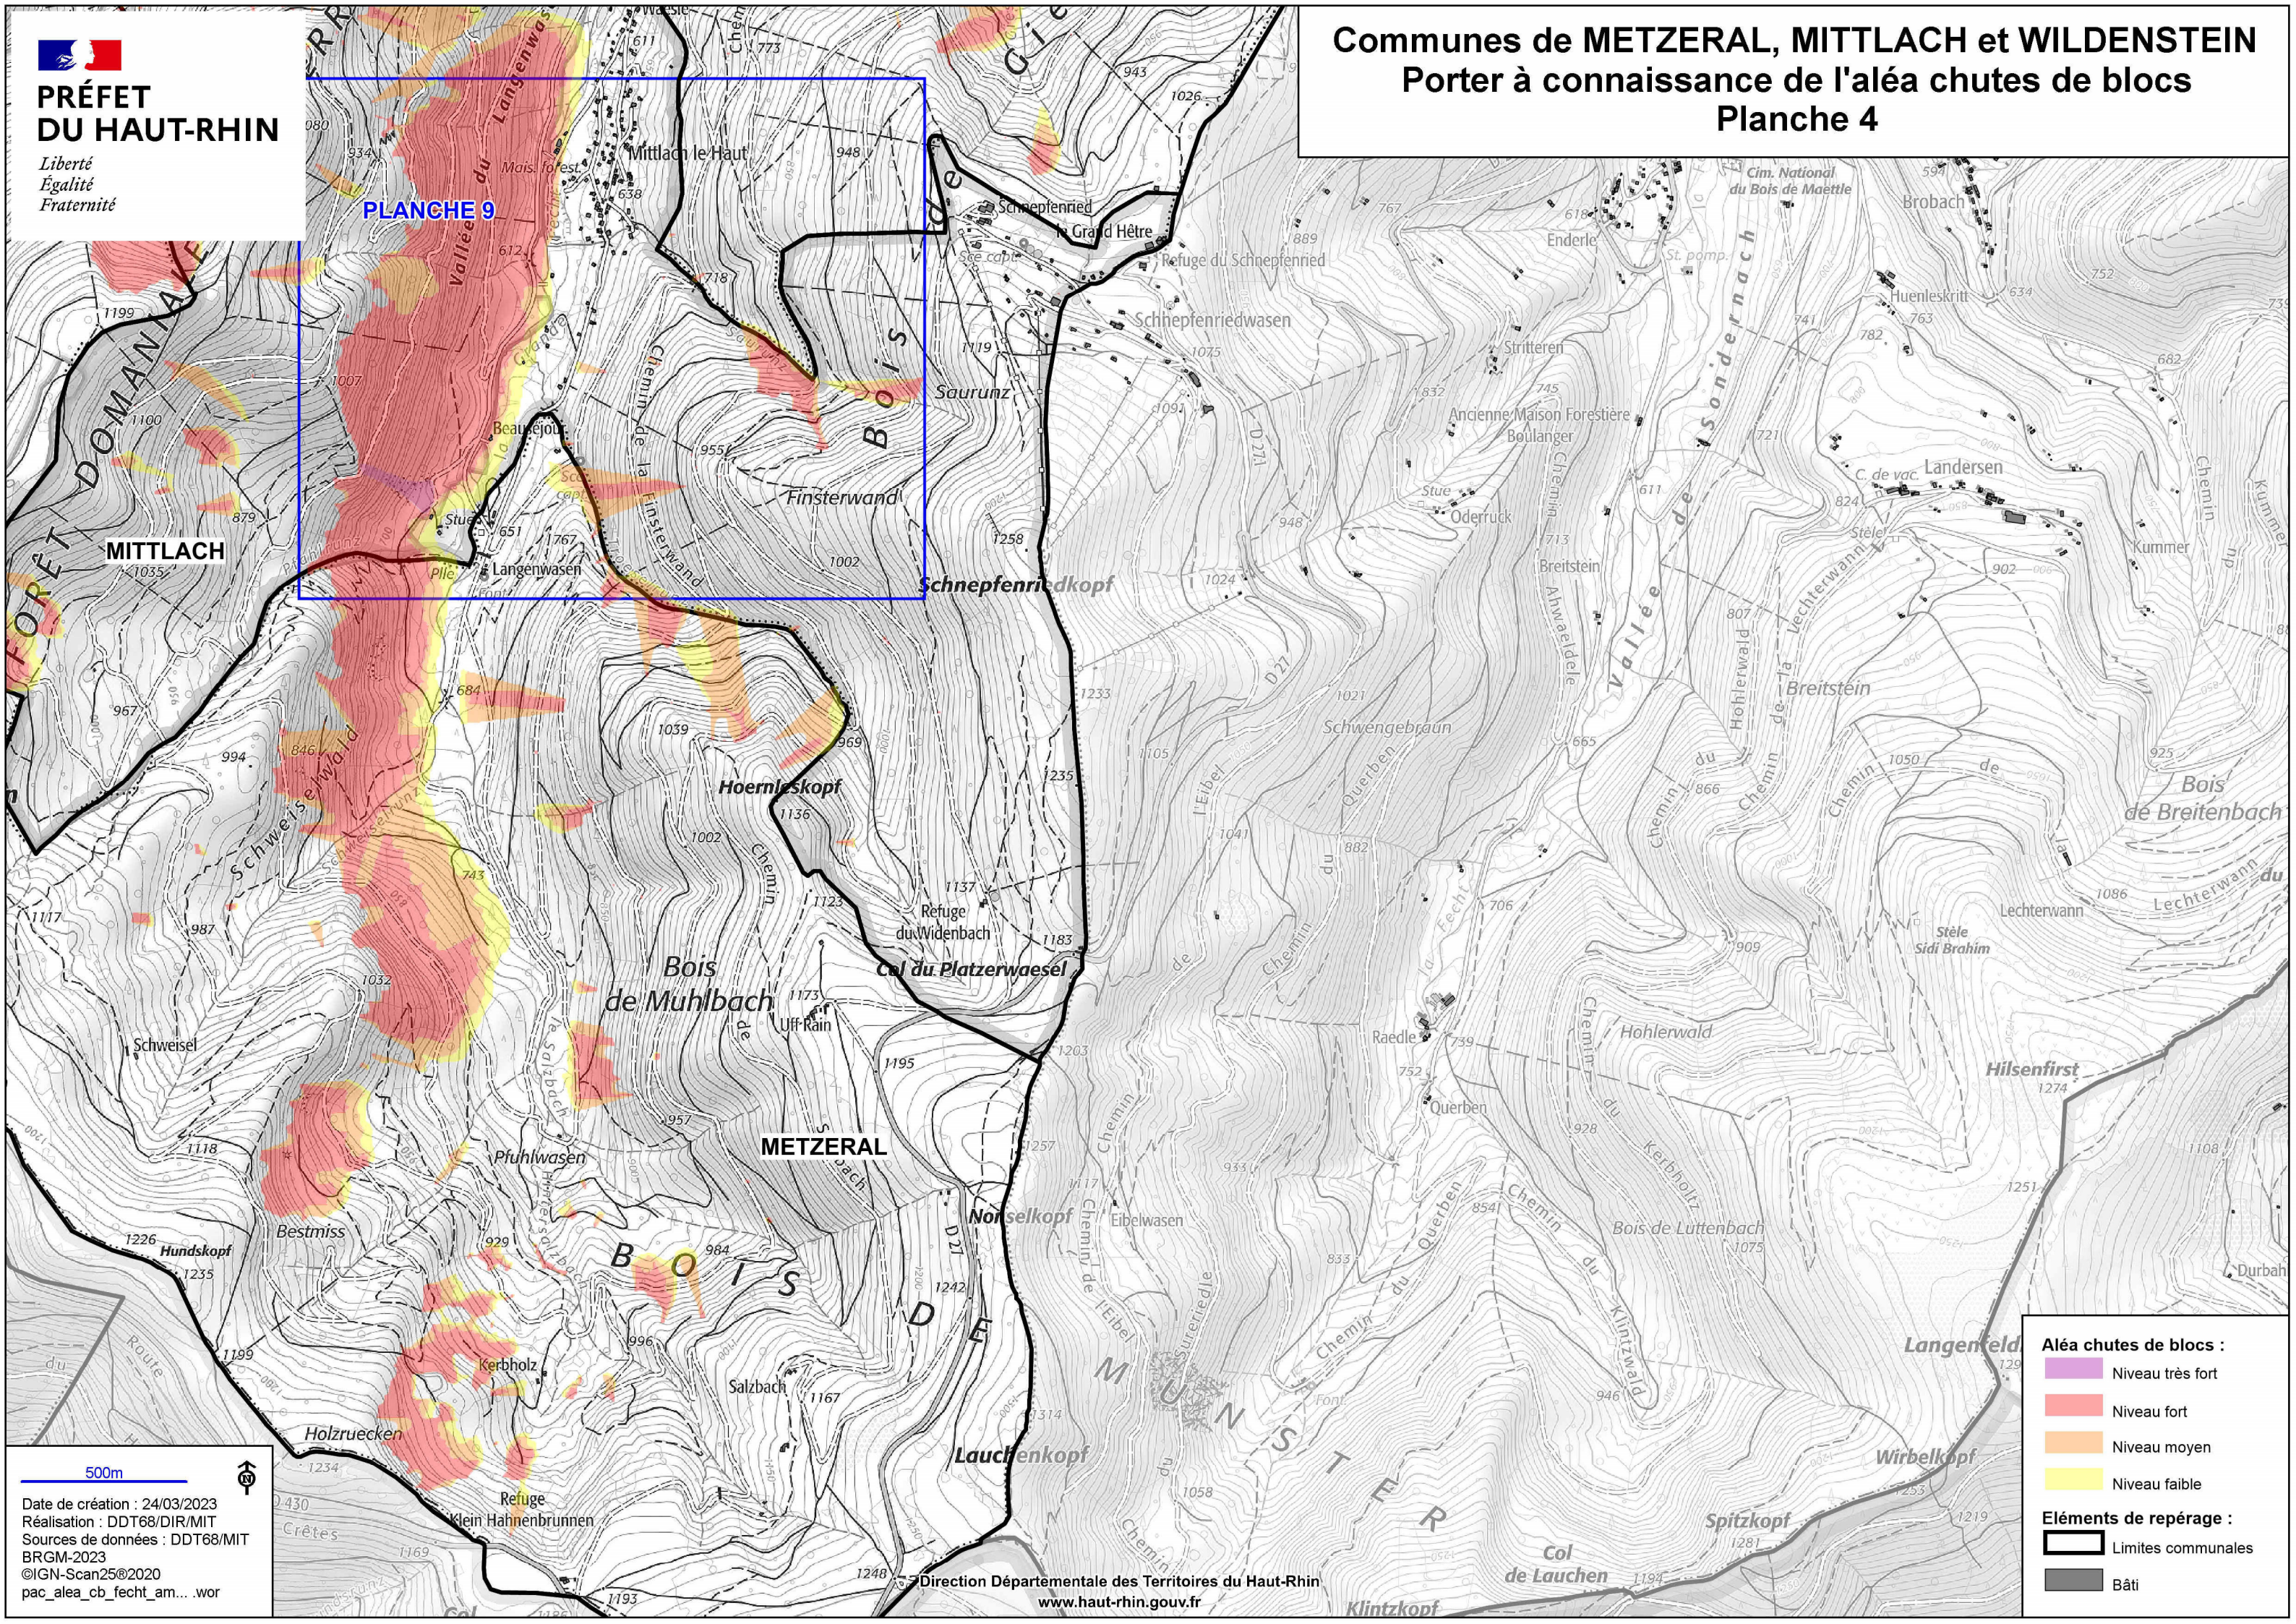

**PRÉFET  
DU HAUT-RHIN**

Liberté  
Égalité  
Fraternité

**Communes de METZERAL, MITTLACH et WILDENSTEIN**  
**Porter à connaissance de l'aléa chutes de blocs**  
**Planche 4**

**PLANCHE 9**

**Aléa chutes de blocs :**

- Niveau très fort
- Niveau fort
- Niveau moyen
- Niveau faible

**Éléments de repérage :**

- Limites communales
- Bâti

500m

Date de création : 24/03/2023  
Réalisation : DDT68/DIR/MIT  
Sources de données : DDT68/MIT  
BRGM-2023  
©IGN-Scan25©2020  
pac\_alea\_cb\_fecht\_am... .wor