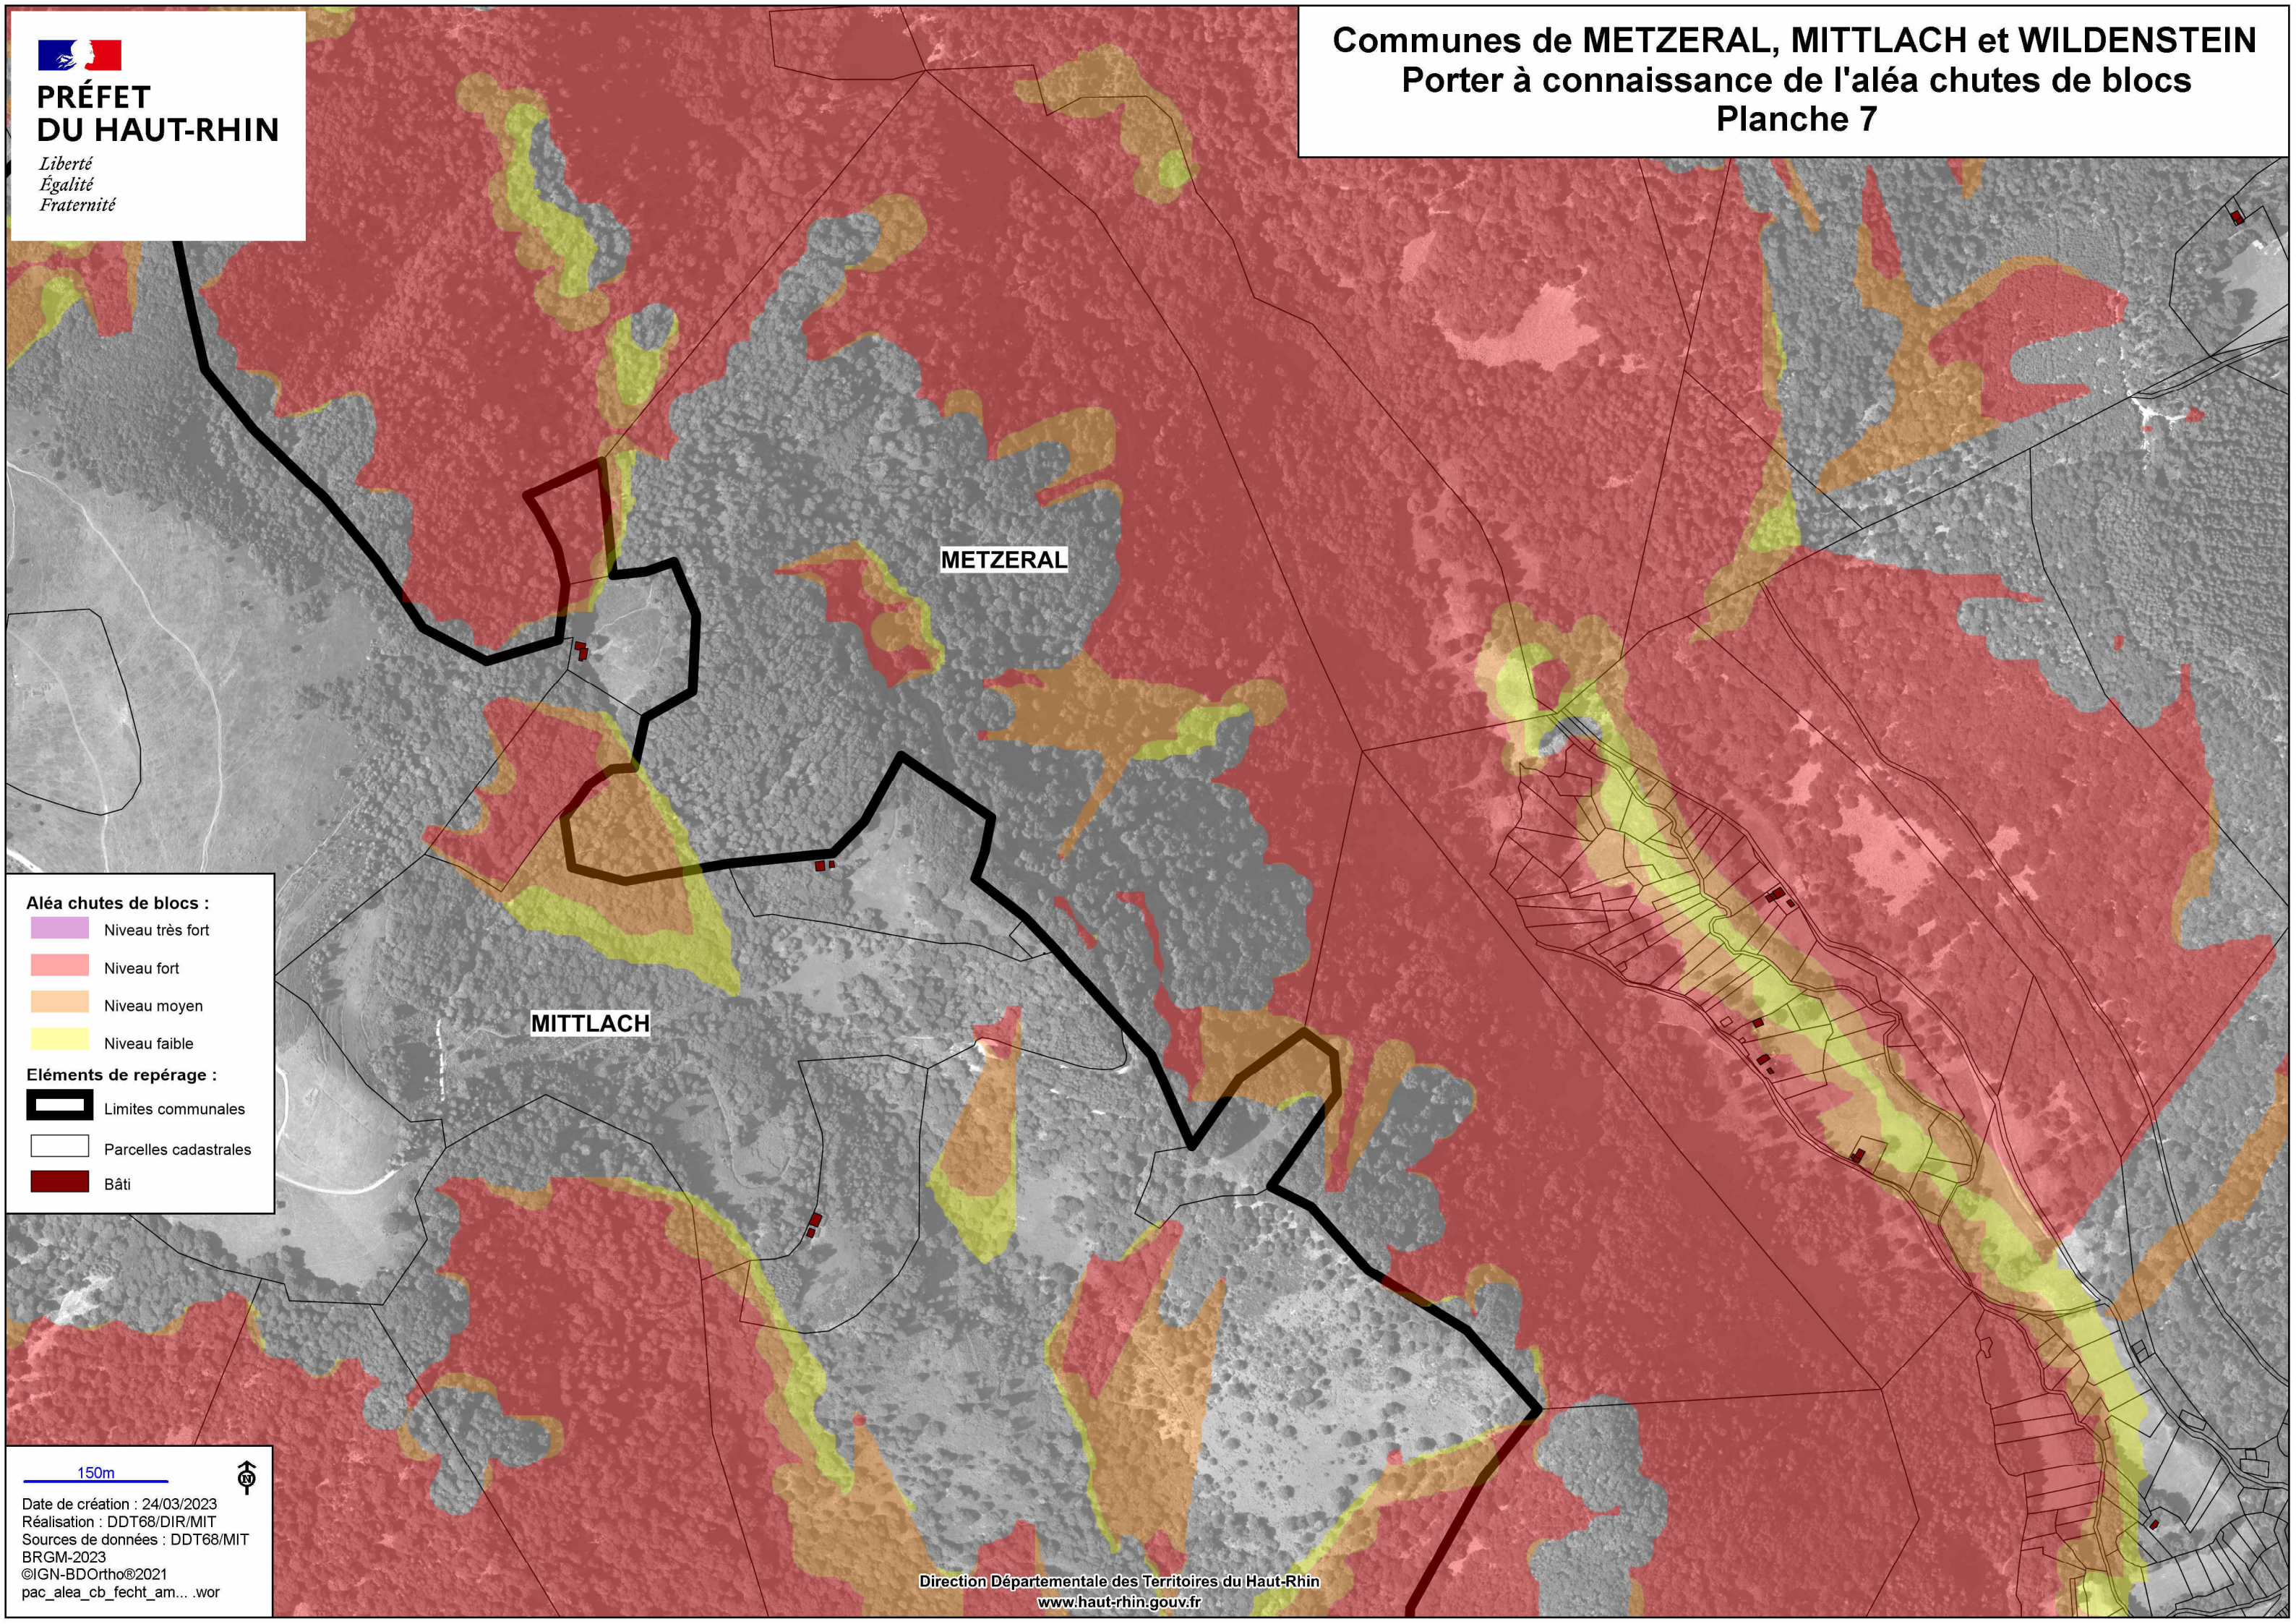

**PRÉFET  
DU HAUT-RHIN**

*Liberté  
Égalité  
Fraternité*

**Communes de METZERAL, MITTLACH et WILDENSTEIN**  
Porter à connaissance de l'aléa chutes de blocs  
Planche 7

**METZERAL**

**MITTLACH**

**Aléa chutes de blocs :**

- Niveau très fort
- Niveau fort
- Niveau moyen
- Niveau faible

**Éléments de repérage :**

- Limites communales
- Parcelles cadastrales
- Bâti

150m

Date de création : 24/03/2023  
Réalisation : DDT68/DIR/MIT  
Sources de données : DDT68/MIT  
BRGM-2023  
©IGN-BDOrtho©2021  
pac\_alea\_cb\_fecht\_am... .wor