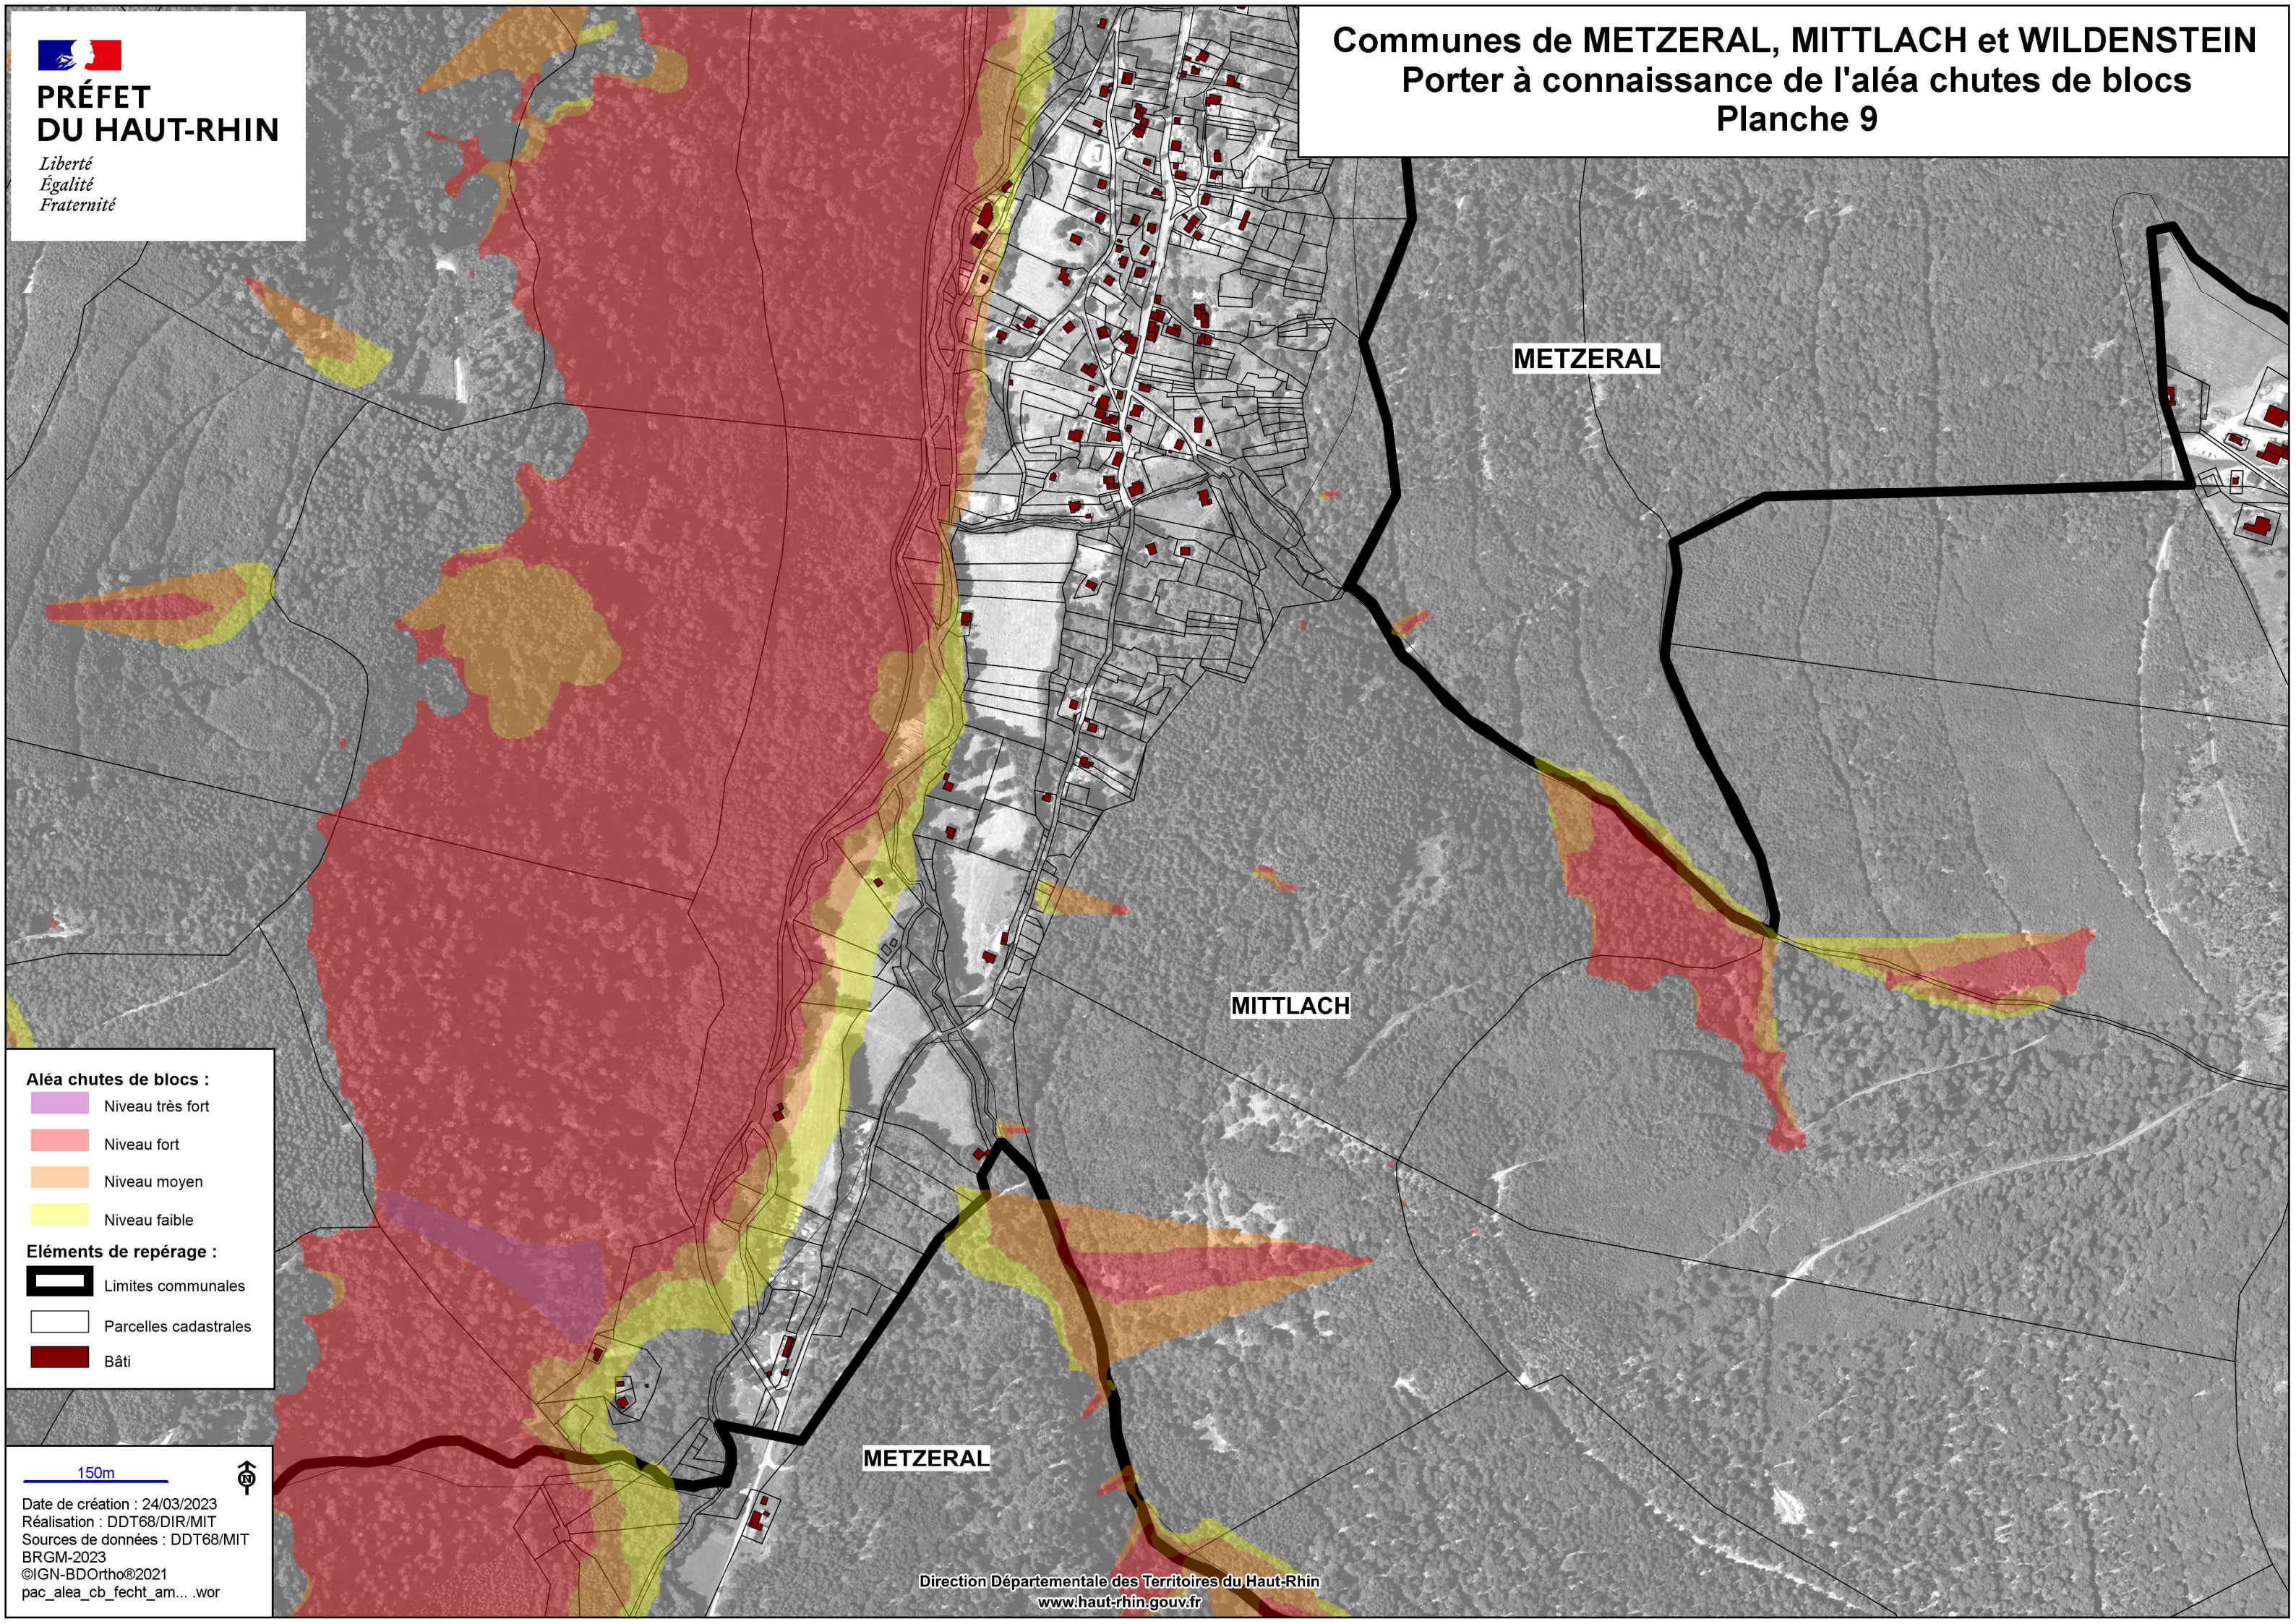

**PRÉFET
DU HAUT-RHIN**

*Liberté
Égalité
Fraternité*

Communes de METZERAL, MITTLACH et WILDENSTEIN
Porter à connaissance de l'aléa chutes de blocs
Planche 9

METZERAL

MITTLACH

METZERAL

Aléa chutes de blocs :

- Niveau très fort
- Niveau fort
- Niveau moyen
- Niveau faible

Éléments de repérage :

- Limites communales
- Parcelles cadastrales
- Bâti

150m

Date de création : 24/03/2023
Réalisation : DDT68/DIR/MIT
Sources de données : DDT68/MIT
BRGM-2023
©IGN-BDOrtho©2021
pac_alea_cb_fecht_am... .wor