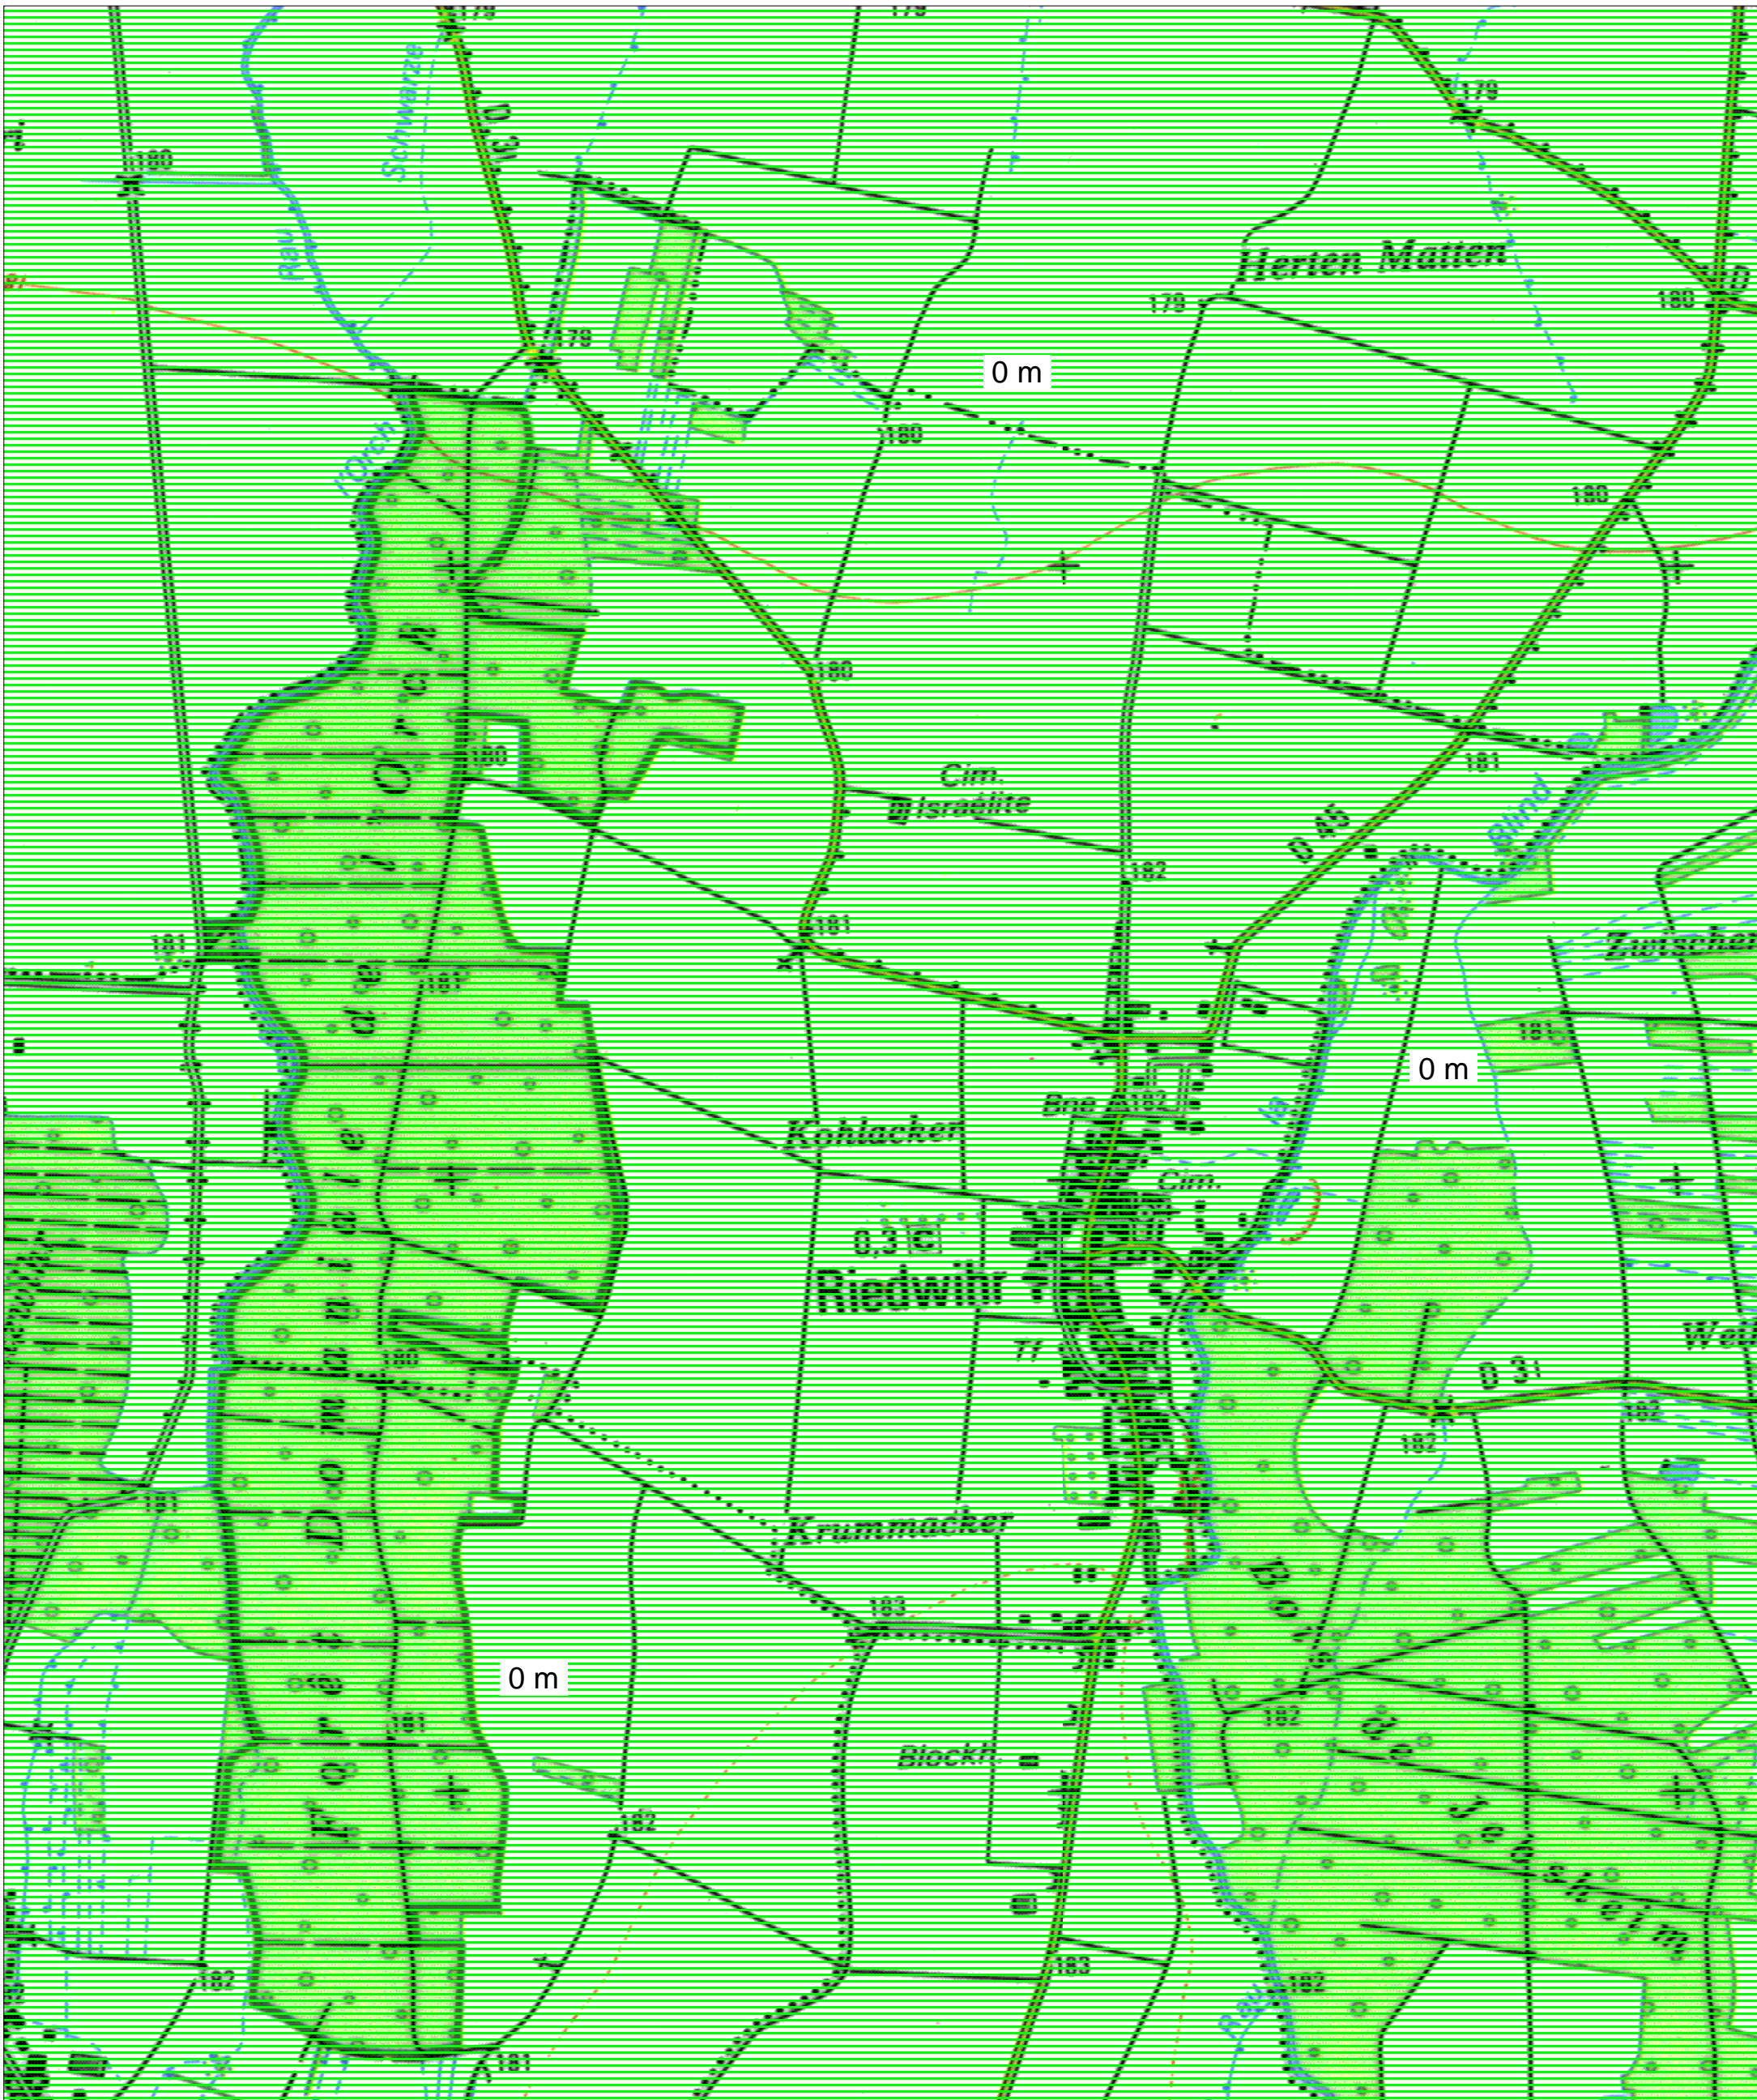

ZONES INONDABLES DANS LE DEPARTEMENT DU HAUT-RHIN

Préfecture du Haut-Rhin
Direction Départementale
de l'Agriculture et de la Forêt

Commune de RIEDWIHR

PPRI de l'ILL approuvé par arrêté préfectoral du 27 décembre 2006

 ZN - Zone de remontées de nappe à moins de deux mètres de la surface du sol en cas de crue centennale (niveau maximal de remontées de nappe par rapport à la surface du sol)

1/10 000

Décembre 2006