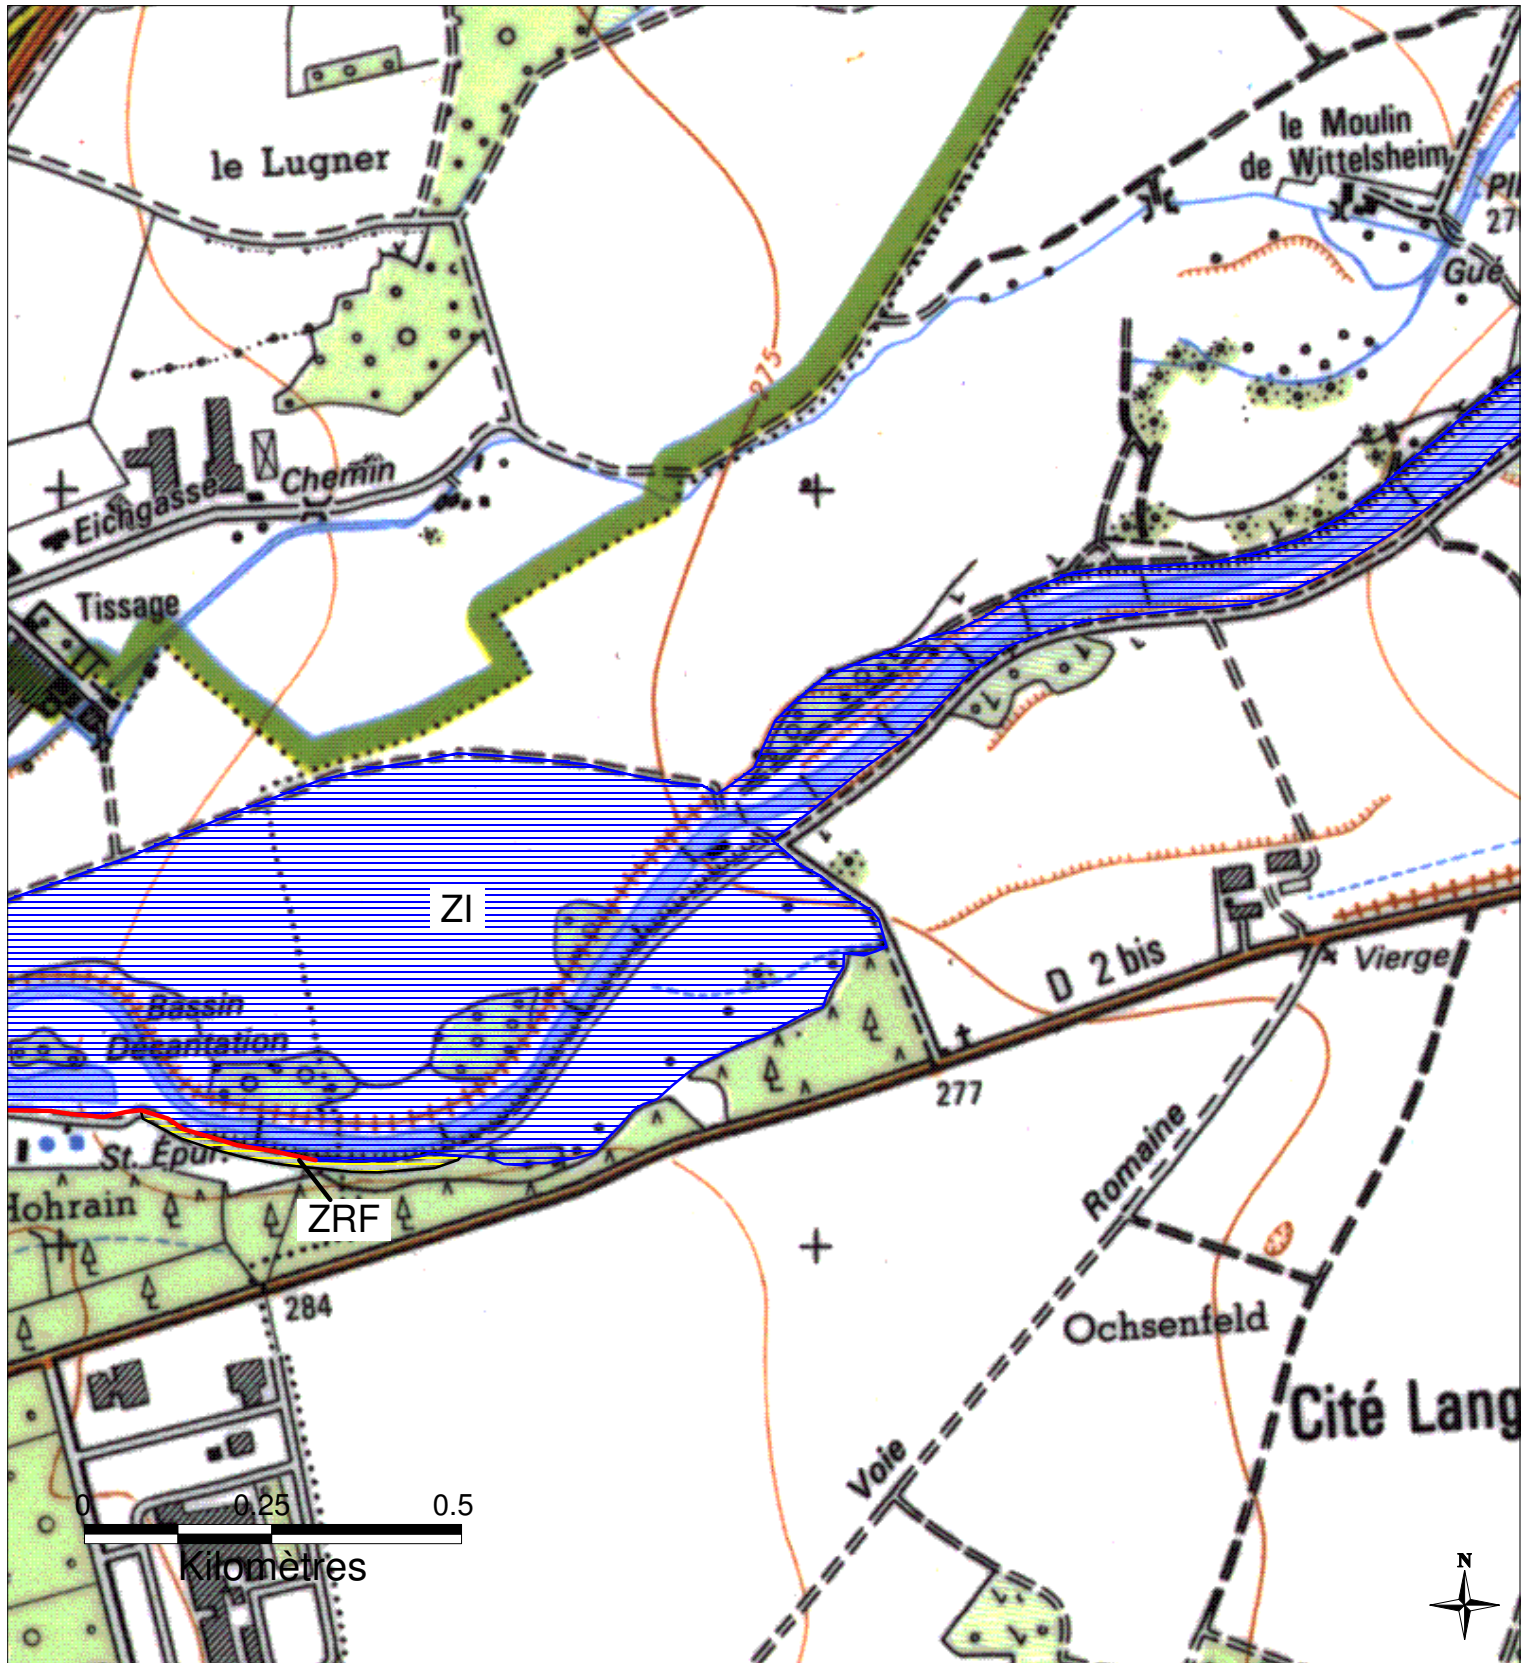

ZONES INONDABLES DANS LE DEPARTEMENT DU HAUT-RHIN

Commune de WITTELSHEIM - 1/2

Préfecture du Haut-Rhin
 Direction Départementale
 de l'Agriculture et de la Forêt

PPRI de la Thur approuvé par arrêté préfectoral du 30 juillet 2003

	ZI - Zone inondable en cas de crue centennale
	ZIF - Zone inondable en cas de crue centennale, urbanisée, à risques faibles
	ZR - Zone à risque élevé en cas de rupture de digue
	ZRF - Zone à risque d'inondation, en particulier si rupture de digue
	ZN - Zone soumise au risque de remontées de nappe
	Digues