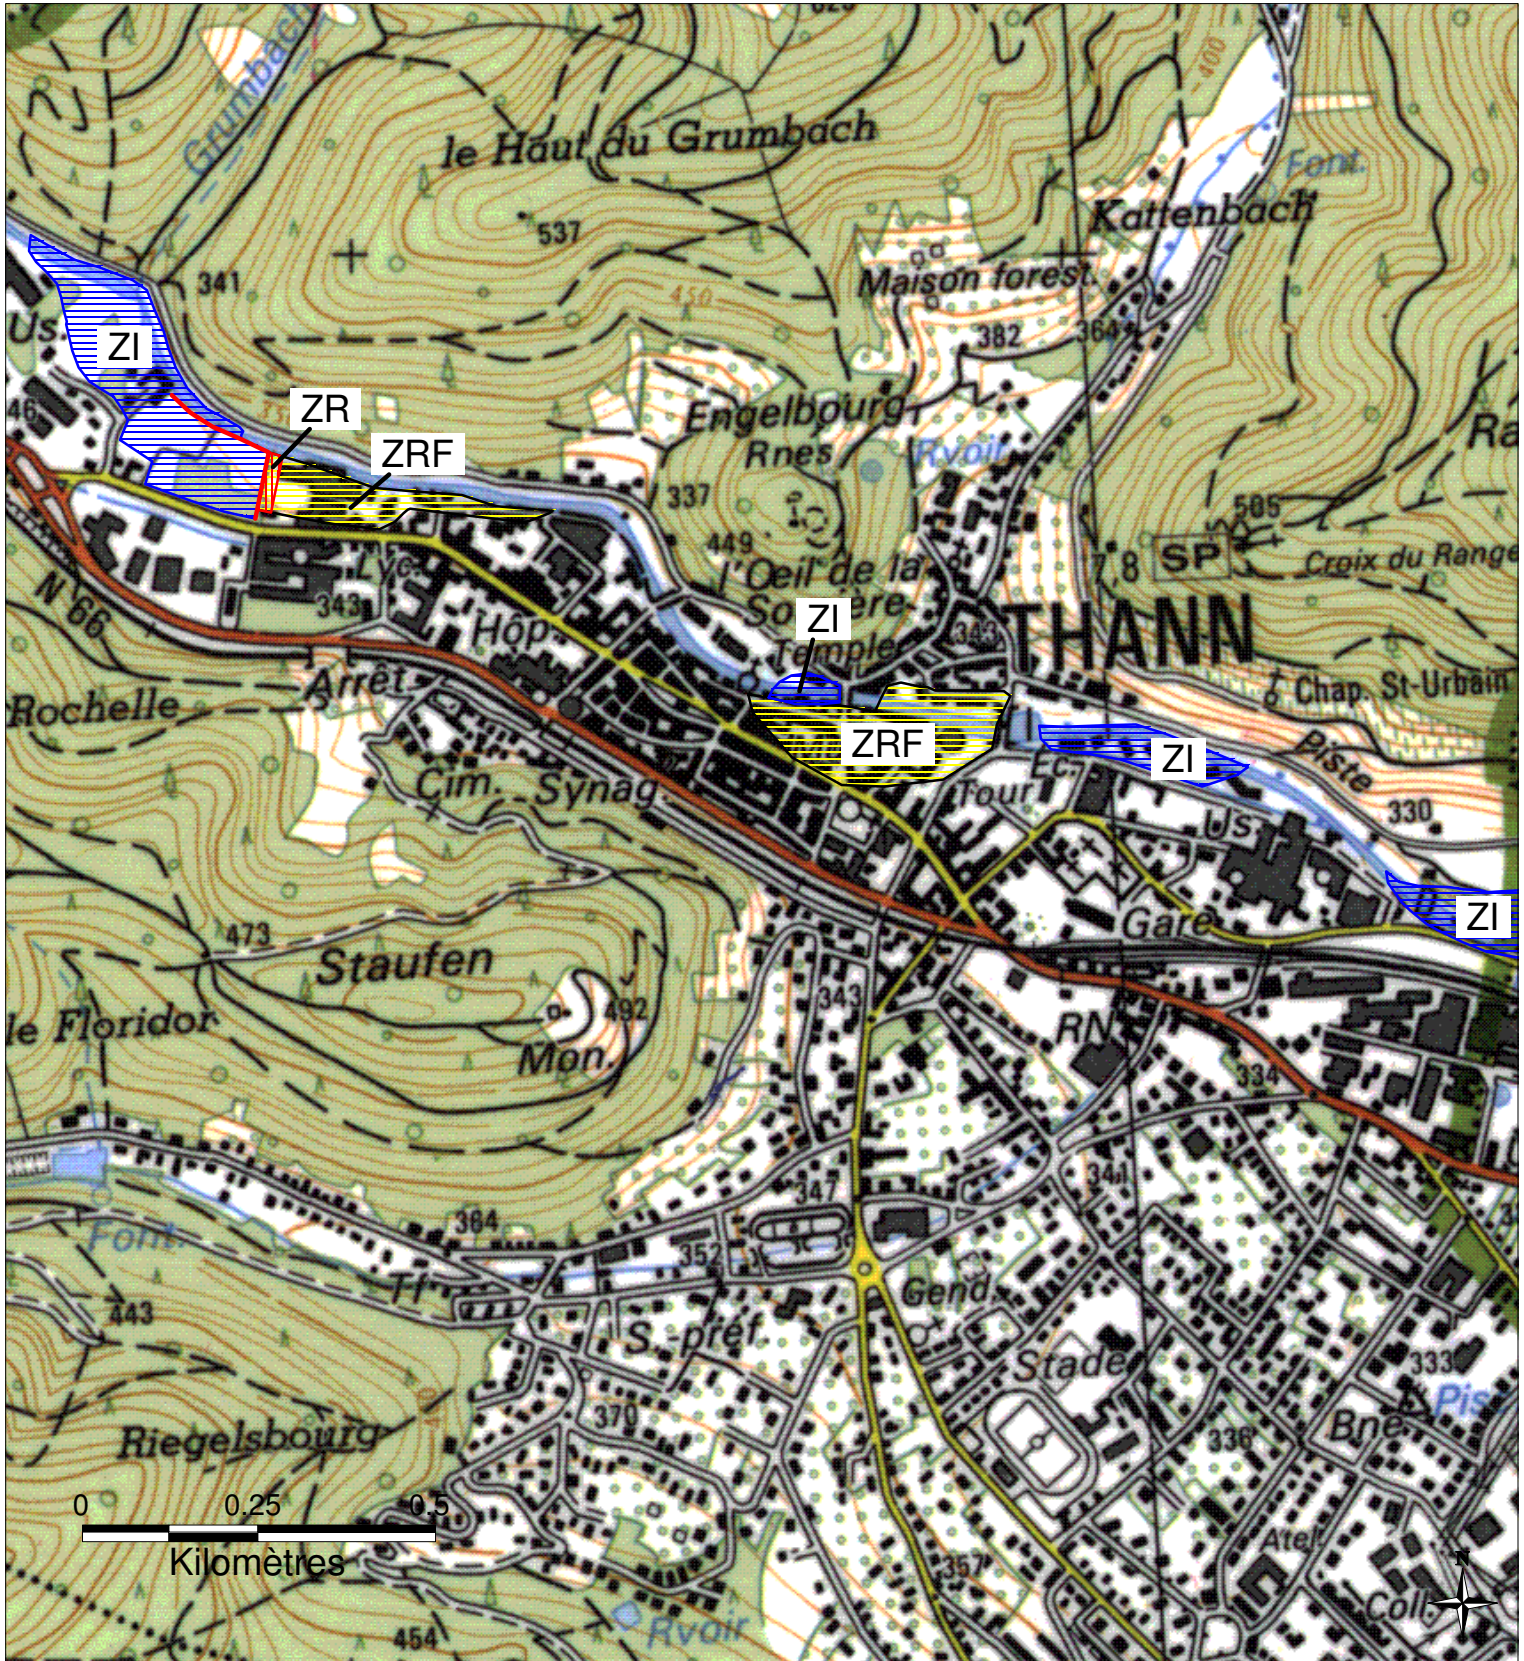

# ZONES INONDABLES DANS LE DEPARTEMENT DU HAUT-RHIN

## Commune de THANN

Préfecture du Haut-Rhin  
 Direction Départementale  
 de l'Agriculture et de la Forêt

PPRI de la Thur approuvé par arrêté préfectoral du 30 juillet 2003

	ZI - Zone inondable en cas de crue centennale
	ZIF - Zone inondable en cas de crue centennale, urbanisée, à risques faibles
	ZR - Zone à risque élevé en cas de rupture de digue
	ZRF - Zone à risque d'inondation, en particulier si rupture de digue
	ZN - Zone soumise au risque de remontées de nappe
	Digues