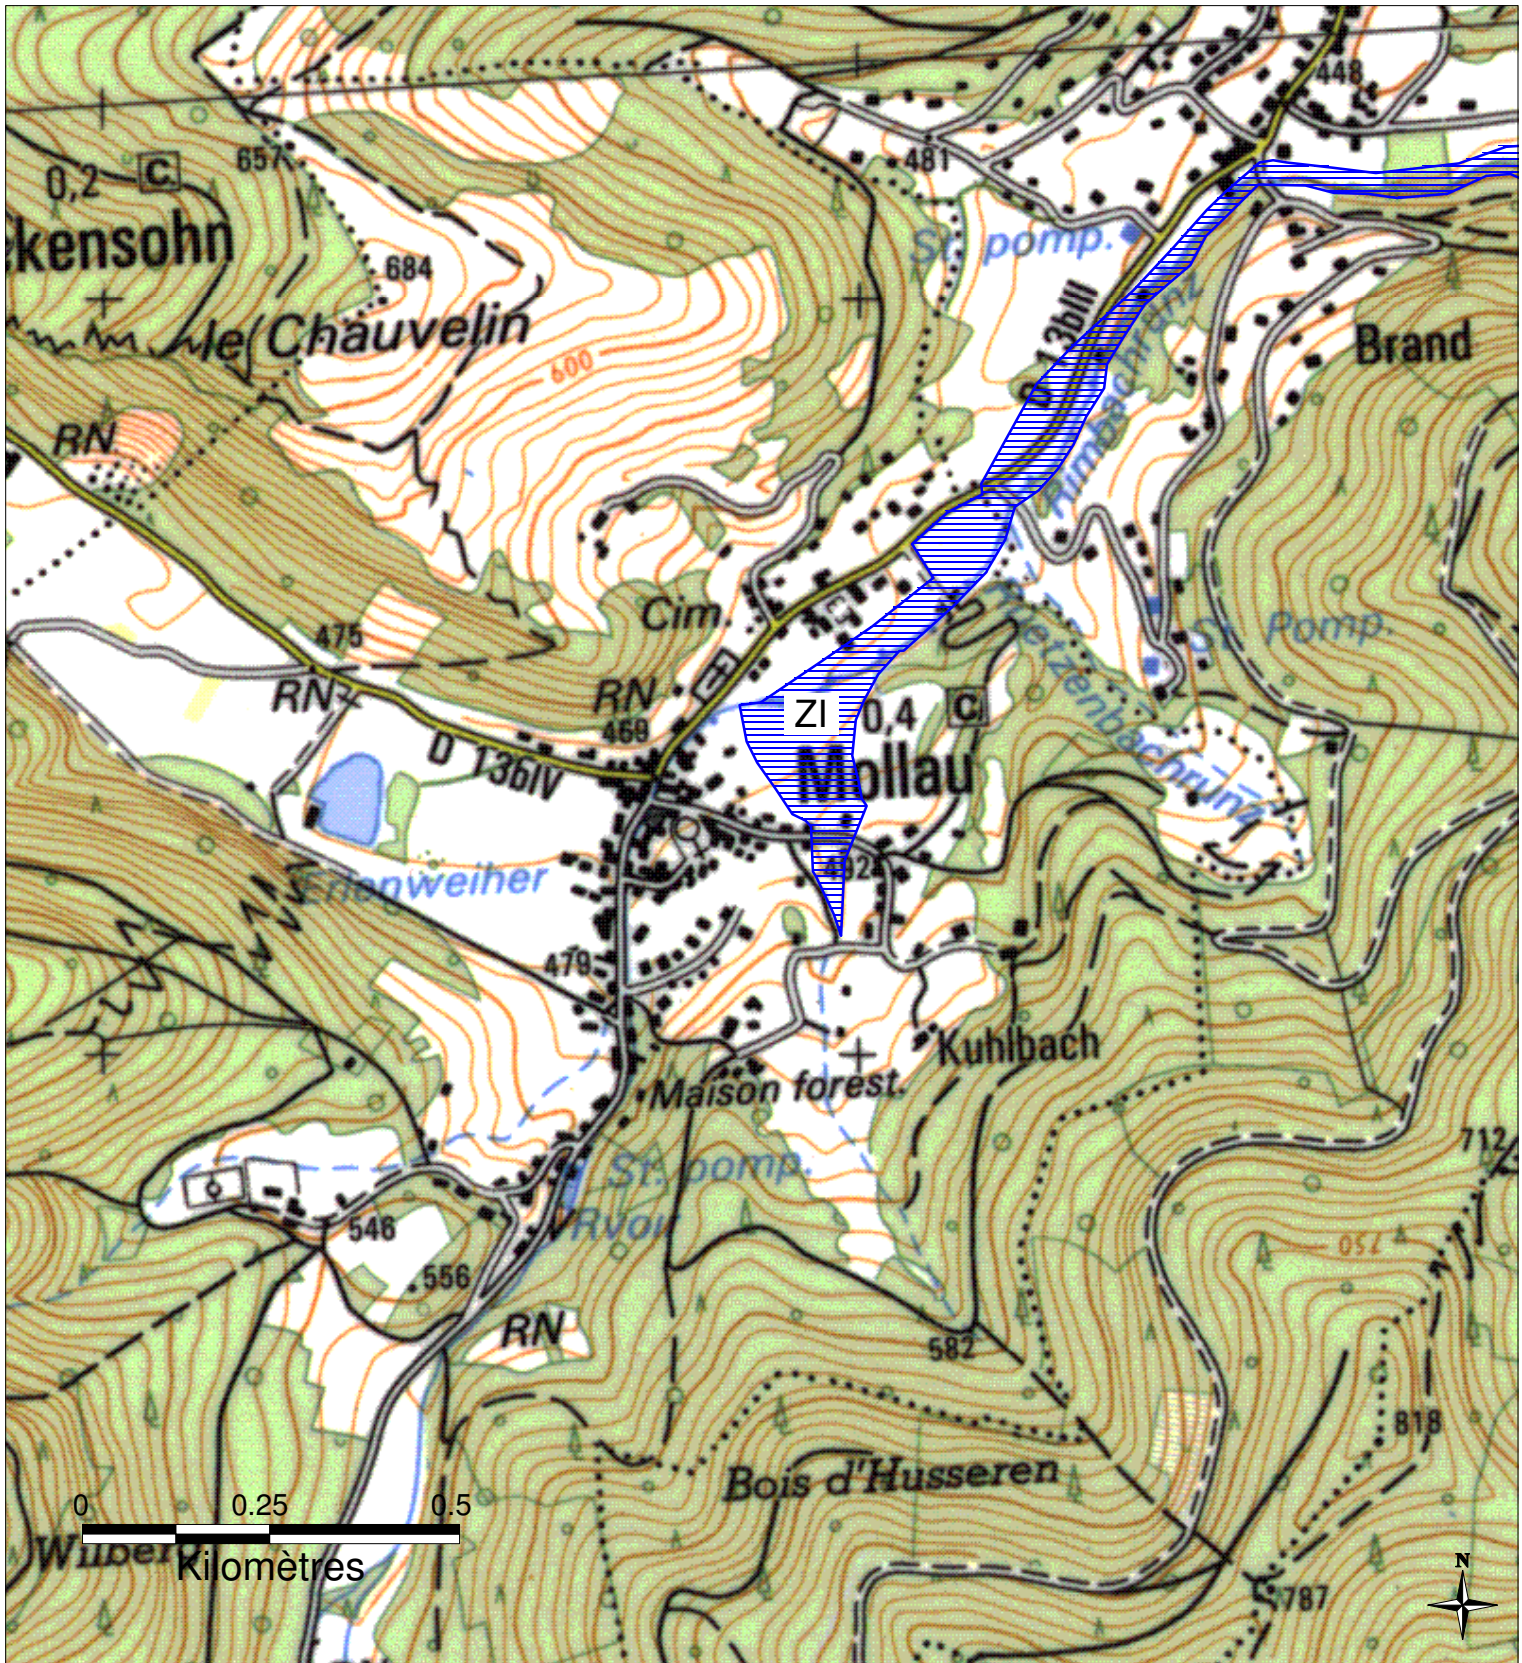

# ZONES INONDABLES DANS LE DEPARTEMENT DU HAUT-RHIN

## Commune de MOLLAU

Préfecture du Haut-Rhin  
 Direction Départementale  
 de l'Agriculture et de la Forêt

PPRI de la Thur approuvé par arrêté préfectoral du 30 juillet 2003

- ZI - Zone inondable en cas de crue centennale
- ZIF - Zone inondable en cas de crue centennale, urbanisée, à risques faibles
- ZR - Zone à risque élevé en cas de rupture de digue
- ZRF - Zone à risque d'inondation, en particulier si rupture de digue
- ZN - Zone soumise au risque de remontées de nappe
- Dignes