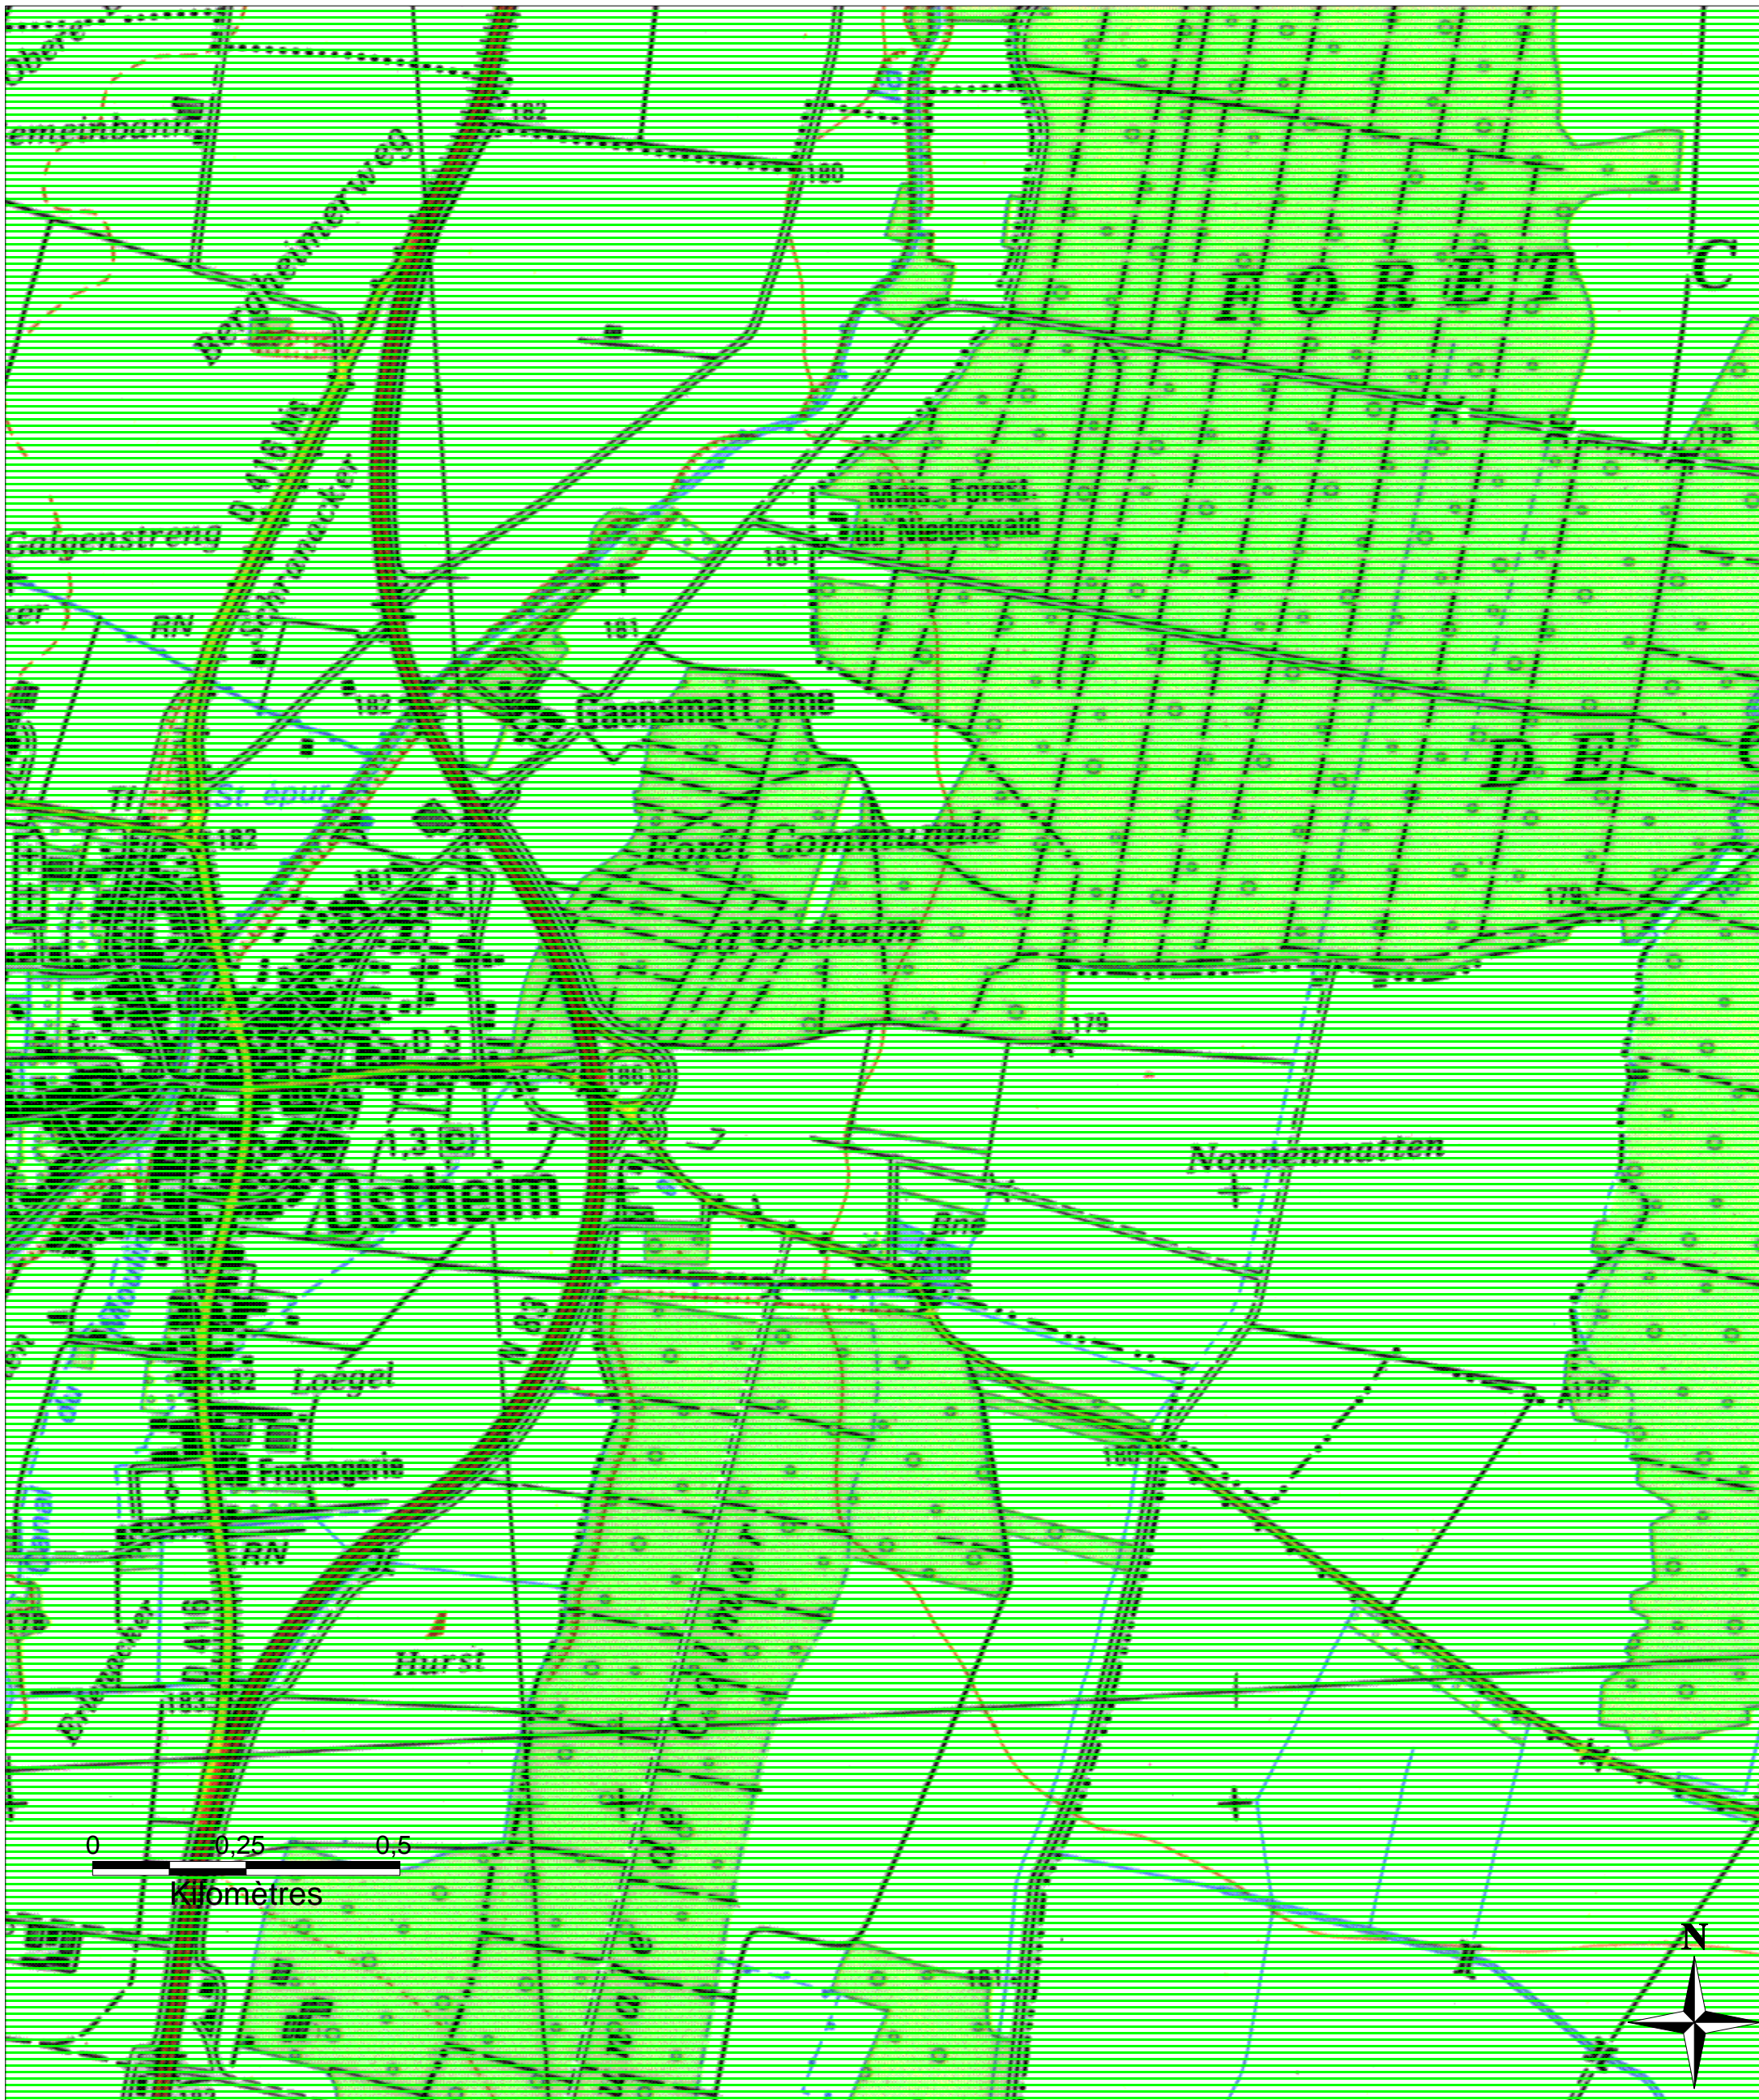

ZONES INONDABLES DANS LE DEPARTEMENT DU HAUT-RHIN

Commune d'OSTHEIM - 3/3

Préfecture du Haut-Rhin
Direction Départementale
de l'Agriculture et de la Forêt

PPRI de l'Ill approuvé par arrêté préfectoral du 27 décembre 2006
PPRI de la Fecht approuvé par arrêté préfectoral du 14 mars 2008

 ZN - Zone de remontées de nappe à moins de deux mètres de la surface du sol en cas de crue centennale

1/10 000

Mars 2008