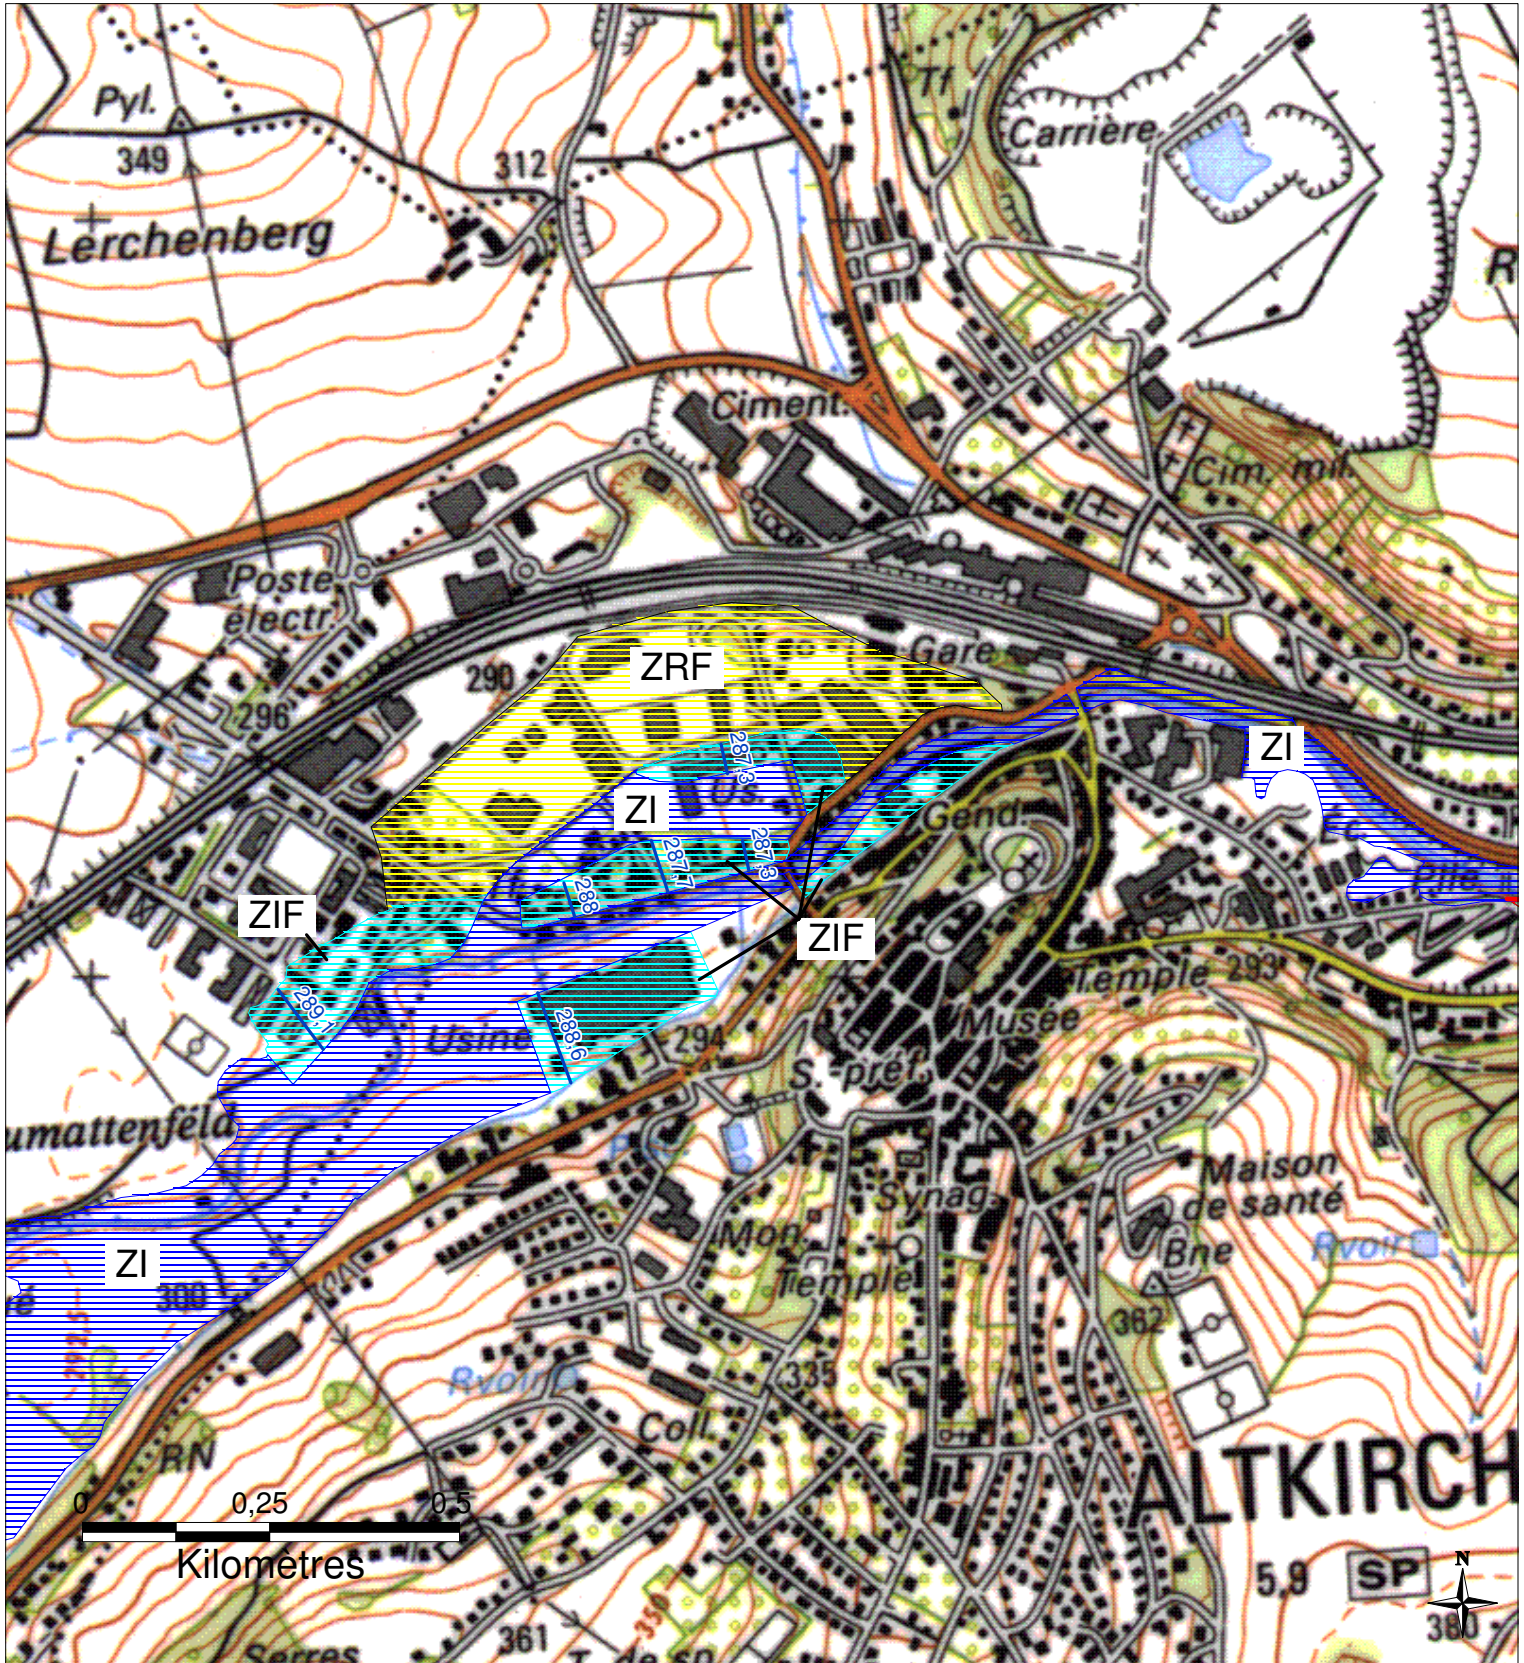

ZONES INONDABLES DANS LE DEPARTEMENT DU HAUT-RHIN

Commune d'ALTKIRCH - 1/2

PPRI de l'ill approuvé par arrêté préfectoral du 27 décembre 2006

Préfecture du Haut-Rhin
 Direction Départementale
 de l'Agriculture et de la Forêt

- ZI - Zone inondable par débordement en cas de crue centennale, inconstructible
- ZIF - Zone inondable par débordement en cas de crue centennale, à risque modéré, pouvant être ouverte à l'urbanisation
- ZR - Zone inondable en cas de rupture de digue, à risque élevé, inconstructible
- ZRF - Zone inondable en cas de rupture de digue, à risque modéré, pouvant être ouverte à l'urbanisation
- Cote de plus hautes eaux prévisibles en cas d'inondation, en conditions de crue centennale (en mètres NGF)
- Digue