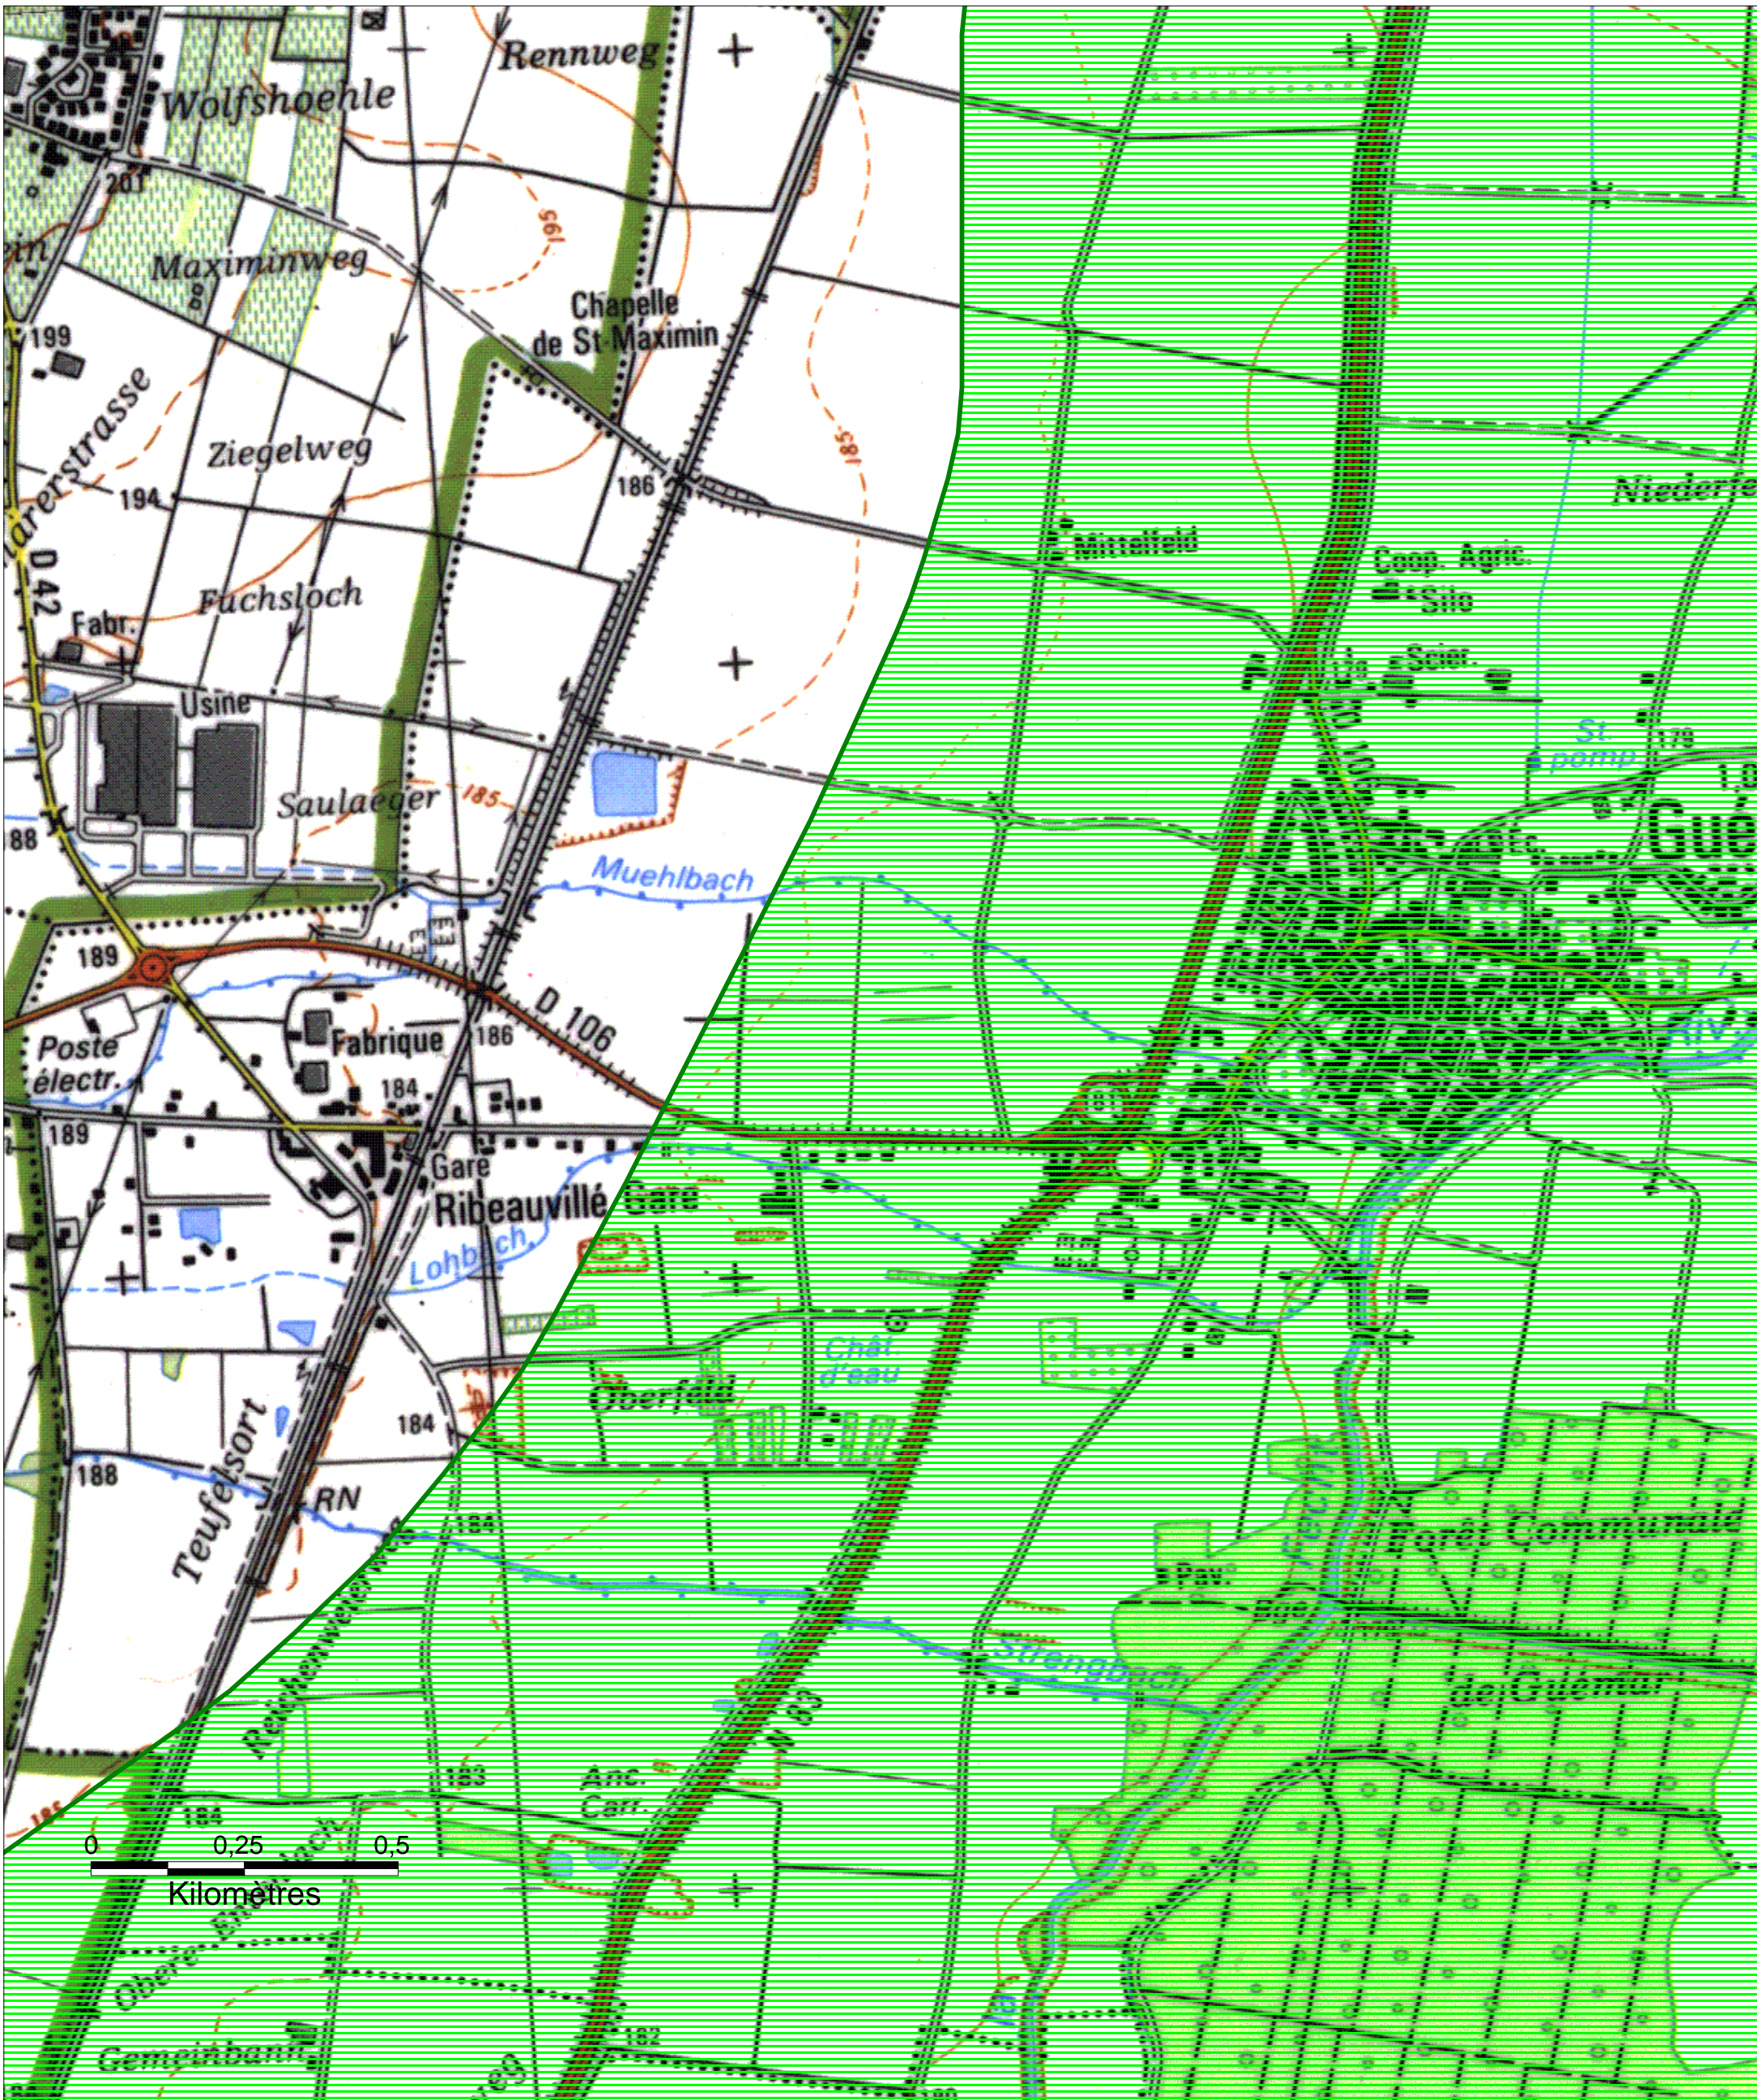

ZONES INONDABLES DANS LE DEPARTEMENT DU HAUT-RHIN

Commune de GUEMAR - 1/3

Préfecture du Haut-Rhin
Direction Départementale
de l'Agriculture et de la Forêt

PPRI de l'ILL approuvé par arrêté préfectoral du 27 décembre 2006
PPRI de la Fecht approuvé par arrêté préfectoral du 14 mars 2008

 ZN - Zone de remontées de nappe à moins de deux mètres de la surface du sol en cas de crue centennale

1/10 000

Mars 2008