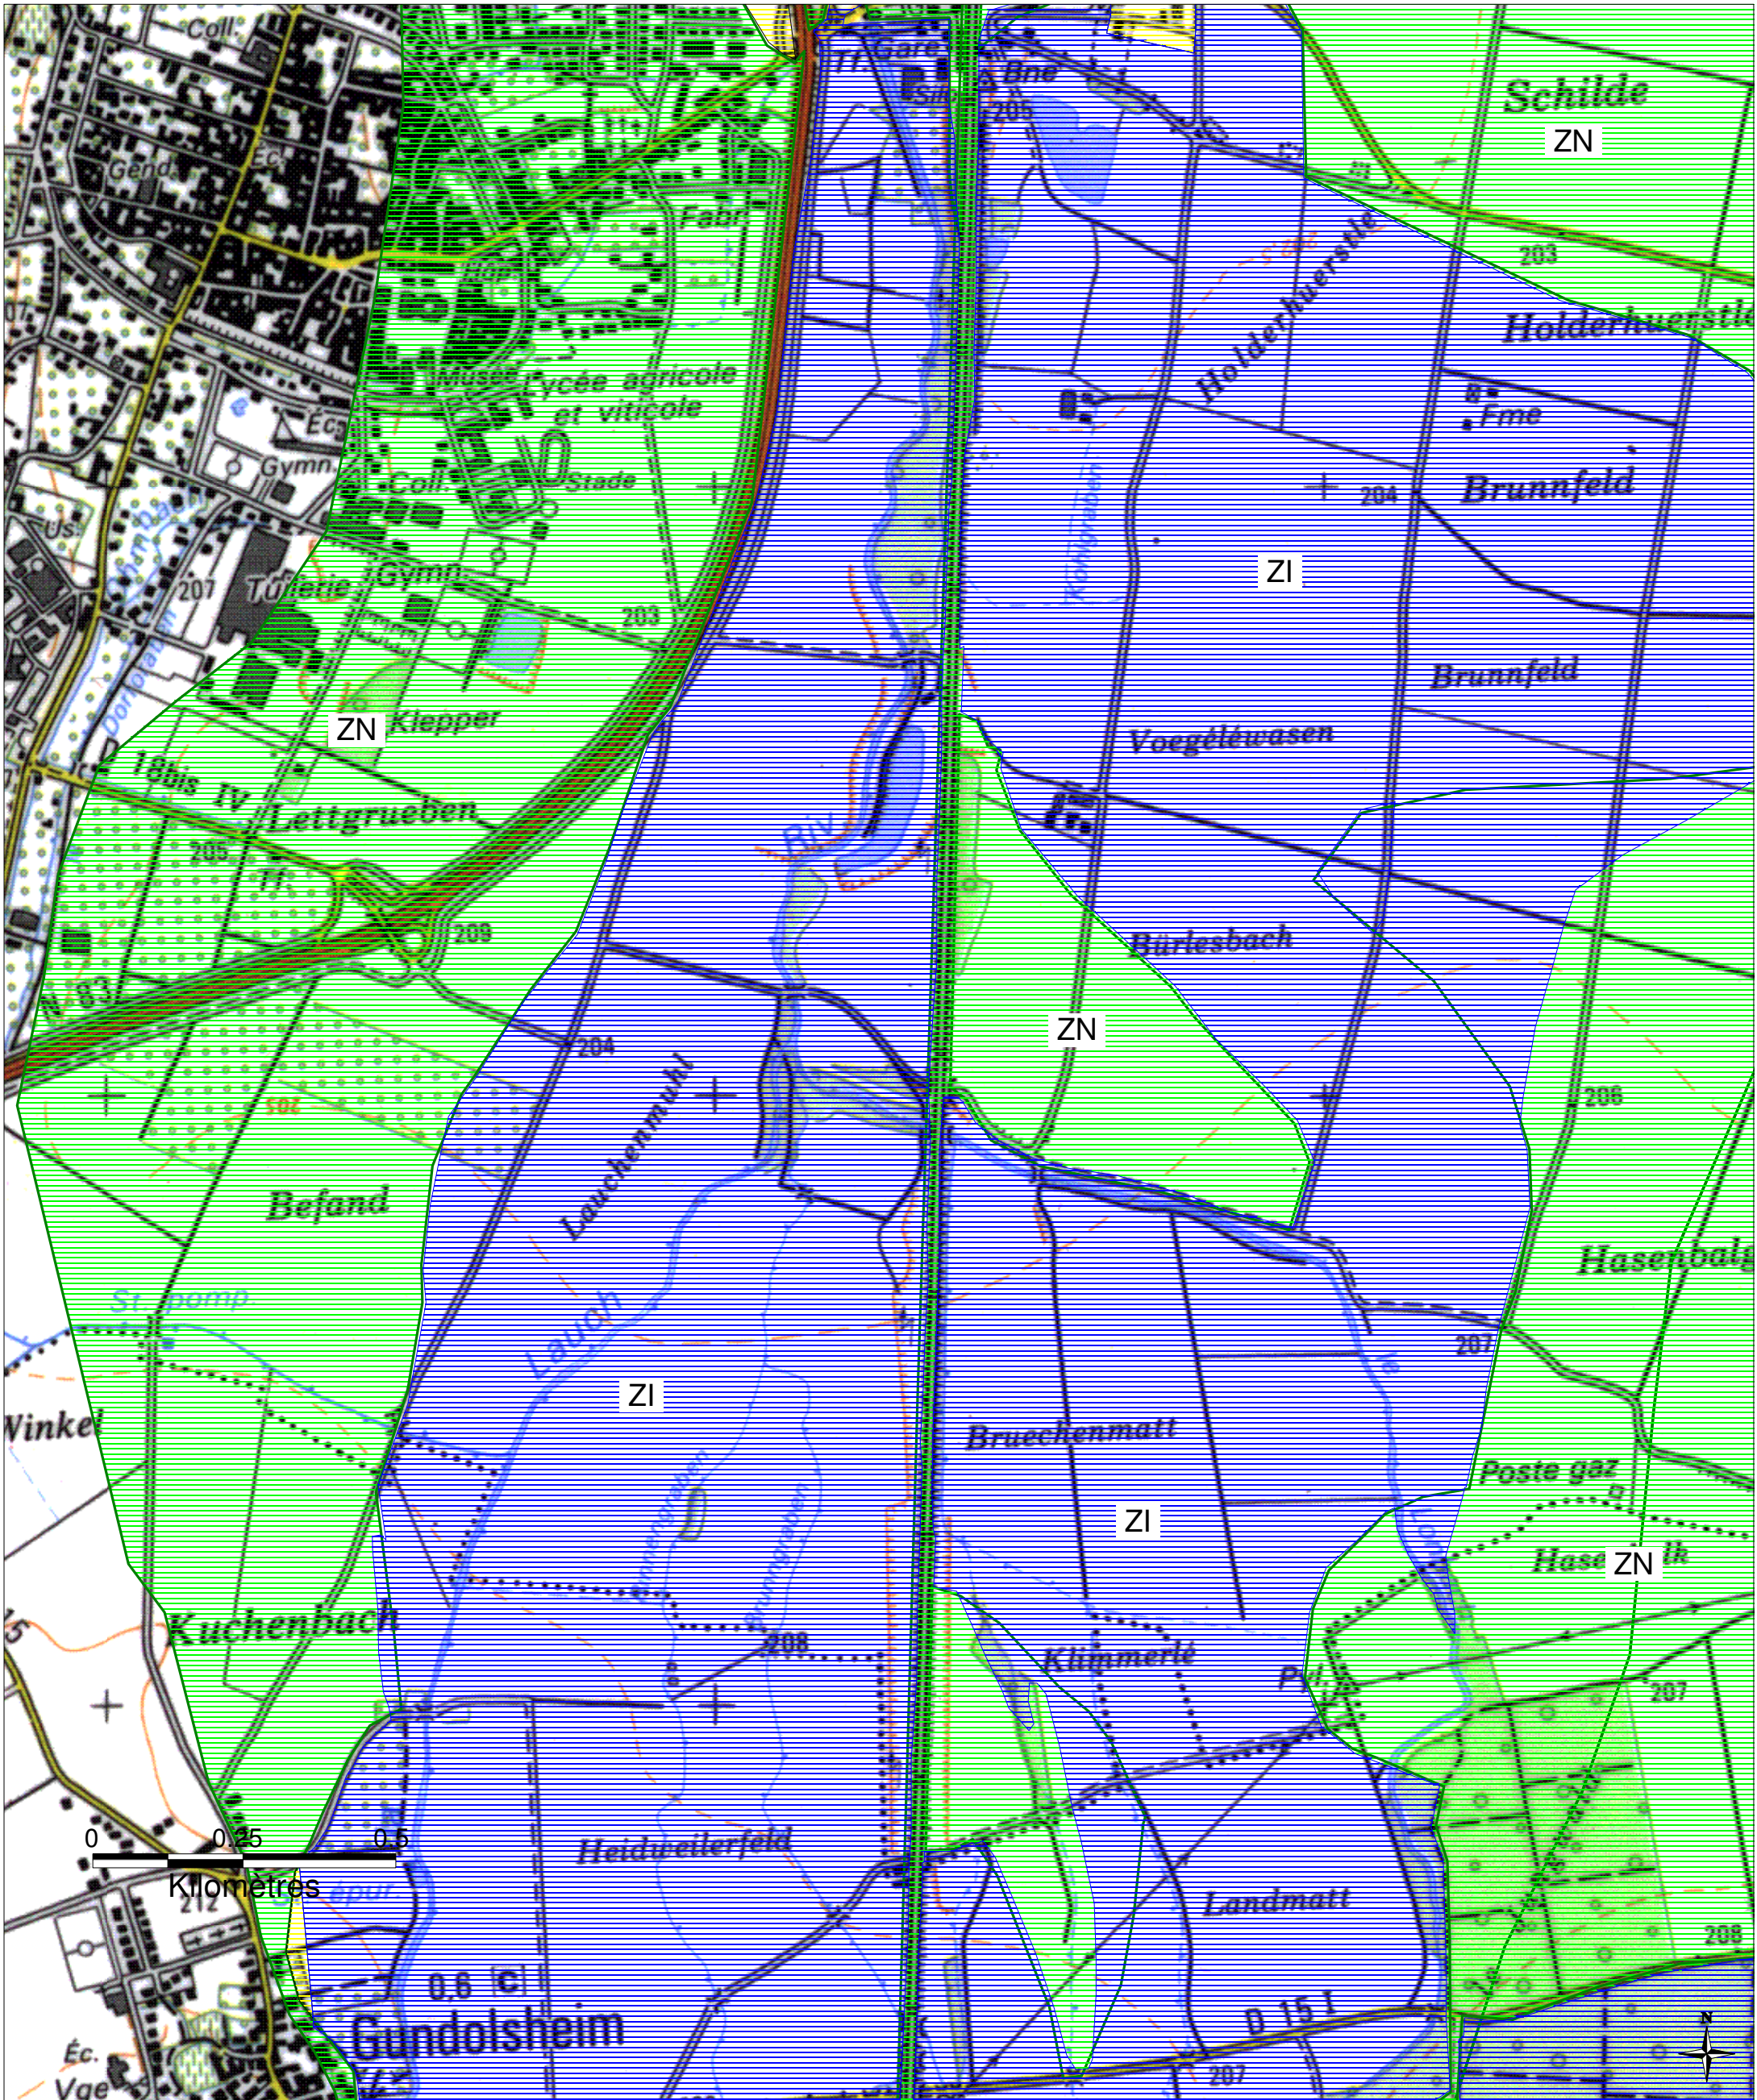

ZONES INONDABLES DANS LE DEPARTEMENT DU HAUT-RHIN

Commune de ROUFFACH - 1/4

Préfecture du Haut-Rhin
 Direction Départementale
 de l'Agriculture et de la Forêt

PPRI de la Lauch approuvé par arrêté préfectoral du 23 juin 2006

- ZI - Zones inondables par débordement en cas de crue centennale
- ZRF - Zones à risque faible, en particulier si rupture de digue
- ZR - Zones à risque élevé en cas de rupture de digue
- ZN - Zones affectées par des remontées de nappe à moins de deux mètres du sol
- Dignes