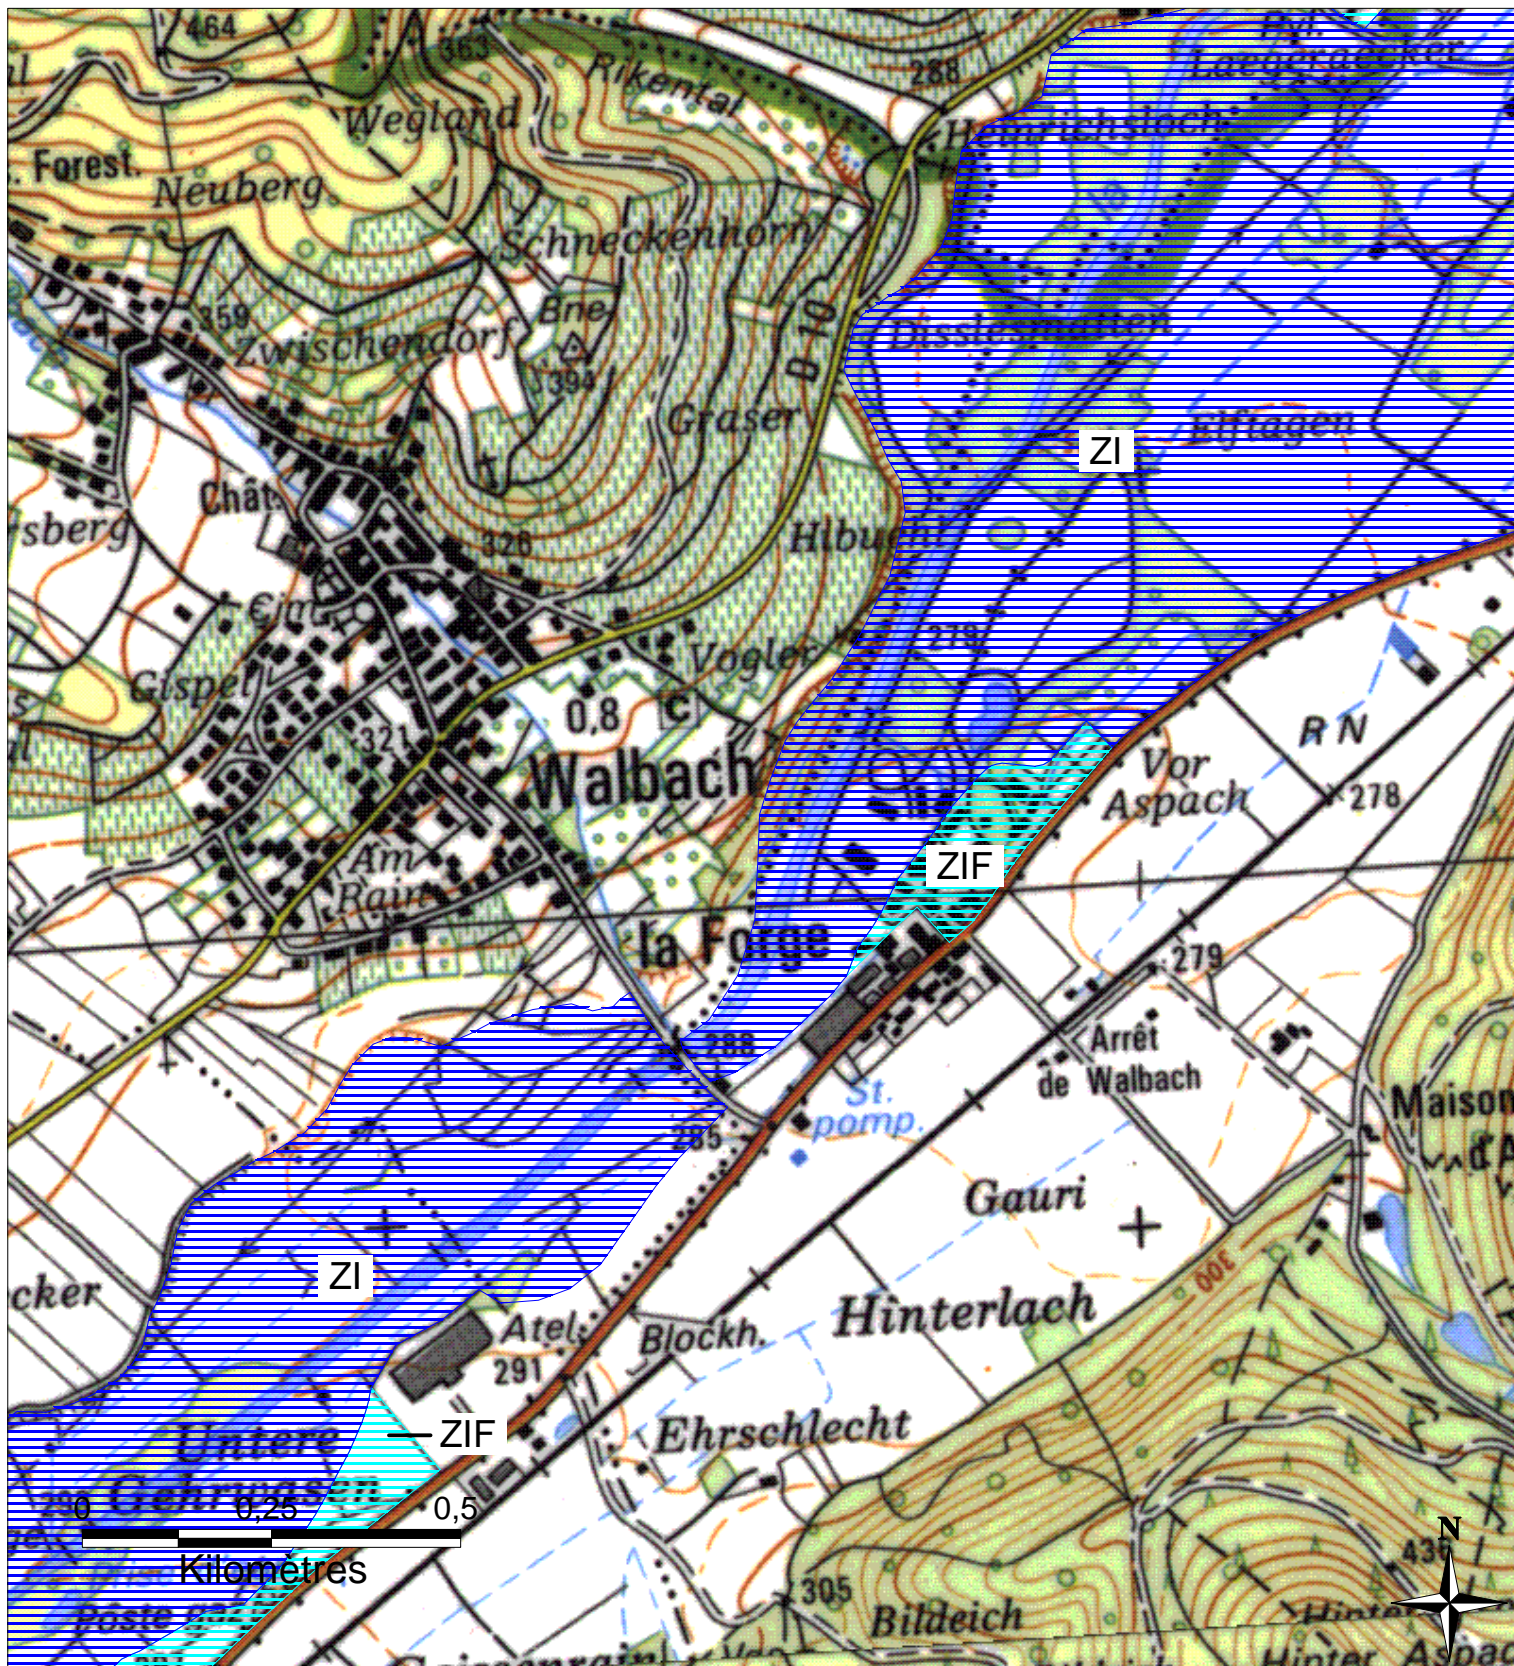

ZONES INONDABLES DANS LE DEPARTEMENT DU HAUT-RHIN

Commune de WALBACH

PPRI de la Fecht approuvé par arrêté préfectoral du 14 mars 2008

Préfecture du Haut-Rhin

Direction Départementale
de l'Agriculture et de la Forêt

	ZI - Zone inondable par débordement en cas de crue centennale
	ZIF - Zone inondable par débordement en cas de crue centennale, à risque modéré
	ZR - Zone inondable en cas de rupture de digue, à risque élevé
	ZRF - Zone inondable en cas de rupture de digue, à risque modéré
	Digue

Echelle : 1/10 000

Mars 2008