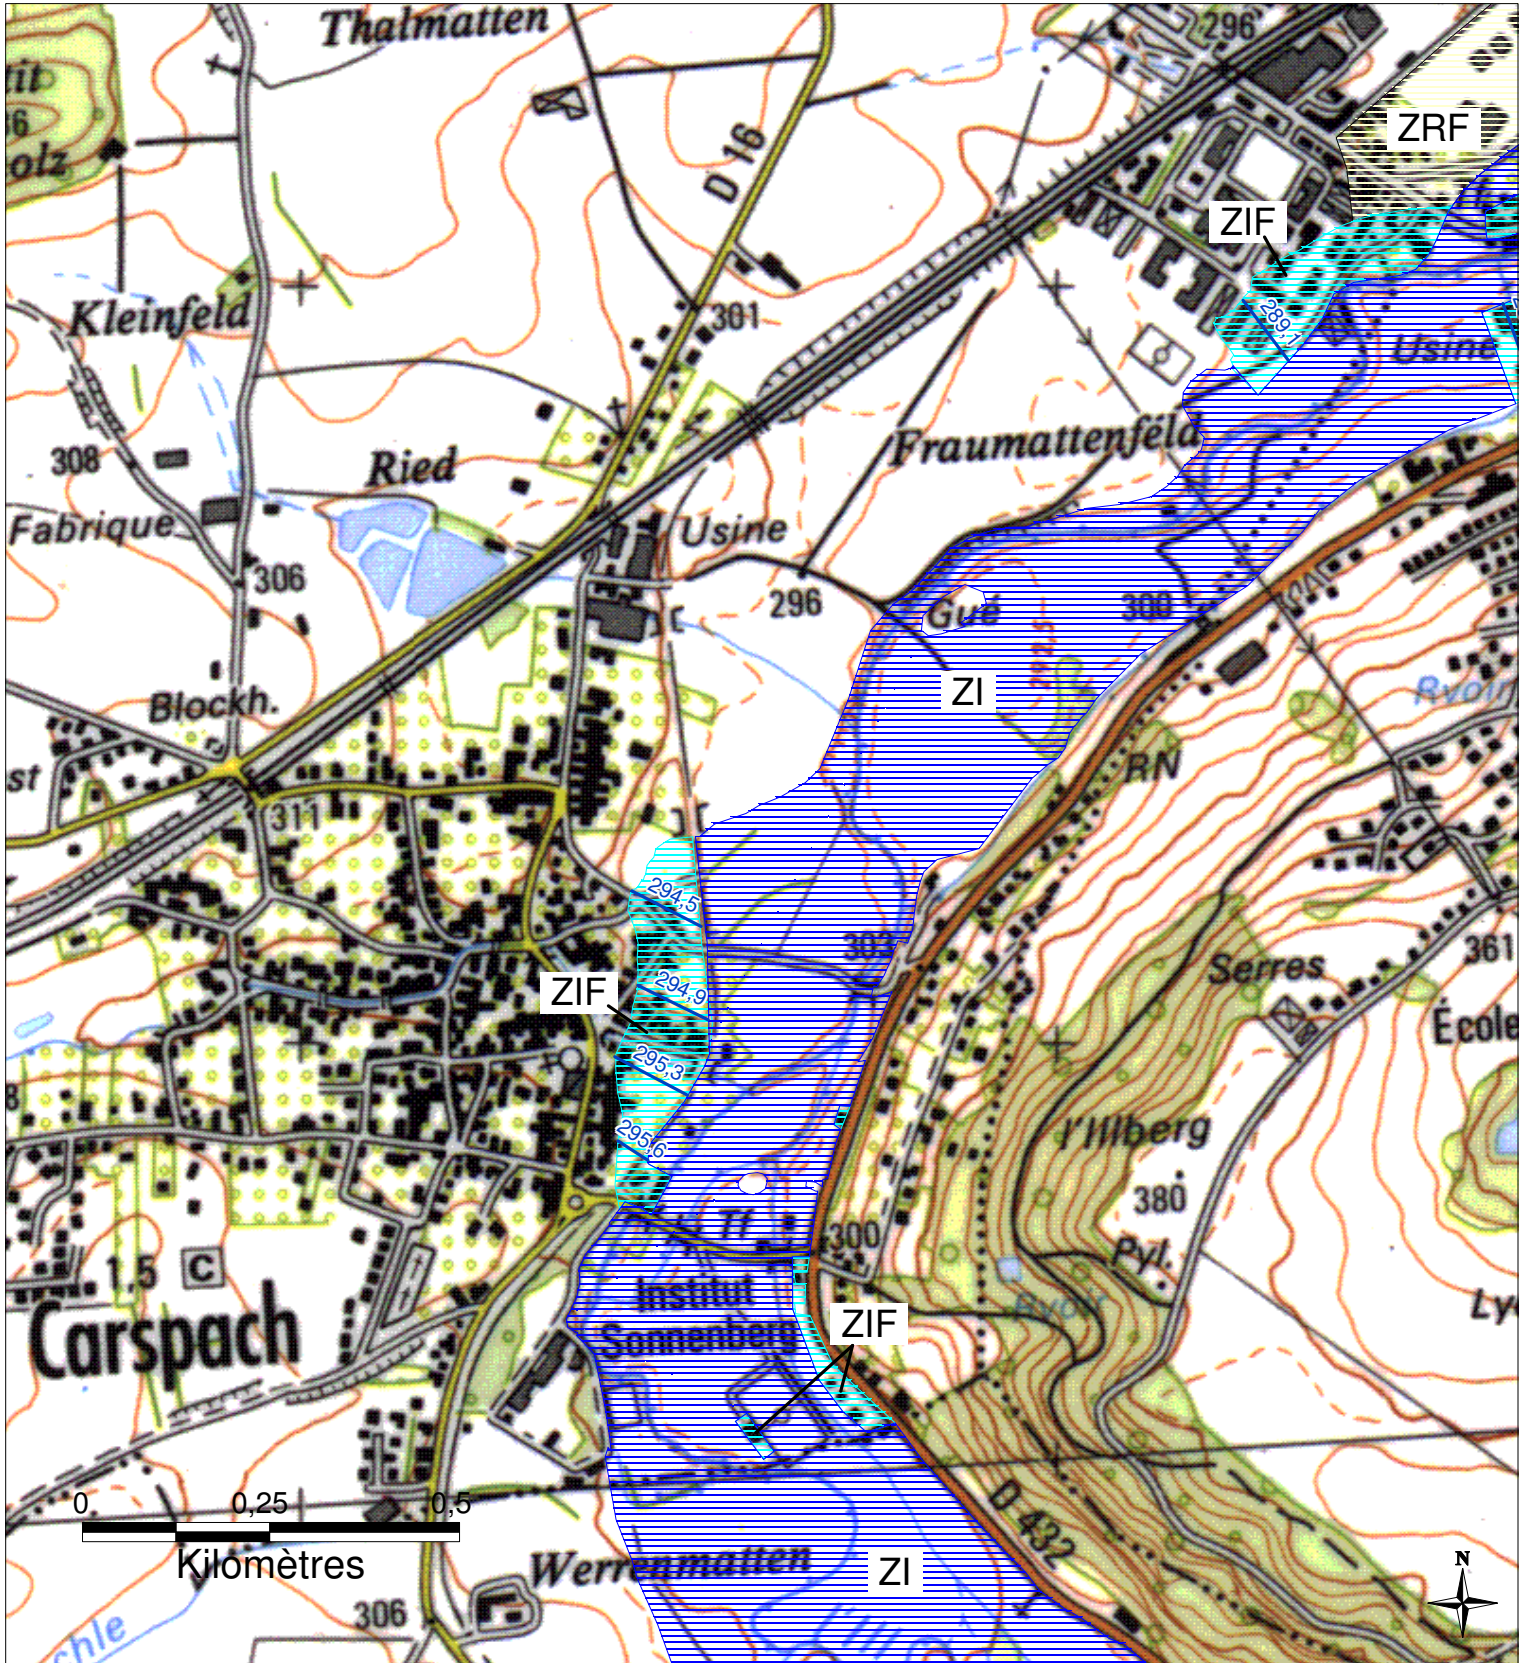

ZONES INONDABLES DANS LE DEPARTEMENT DU HAUT-RHIN

Commune de CARSPACH

PPRI de l'Ill approuvé par arrêté préfectoral du 27 décembre 2006

Préfecture du Haut-Rhin
 Direction Départementale
 de l'Agriculture et de la Forêt

- ZI - Zone inondable par débordement en cas de crue centennale, inconstructible
- ZIF - Zone inondable par débordement en cas de crue centennale, à risque modéré, pouvant être ouverte à l'urbanisation
- ZR - Zone inondable en cas de rupture de digue, à risque élevé, inconstructible
- ZRF - Zone inondable en cas de rupture de digue, à risque modéré, pouvant être ouverte à l'urbanisation
- Cote de plus hautes eaux prévisibles en cas d'inondation, en conditions de crue centennale (en mètres NGF)
- Digue