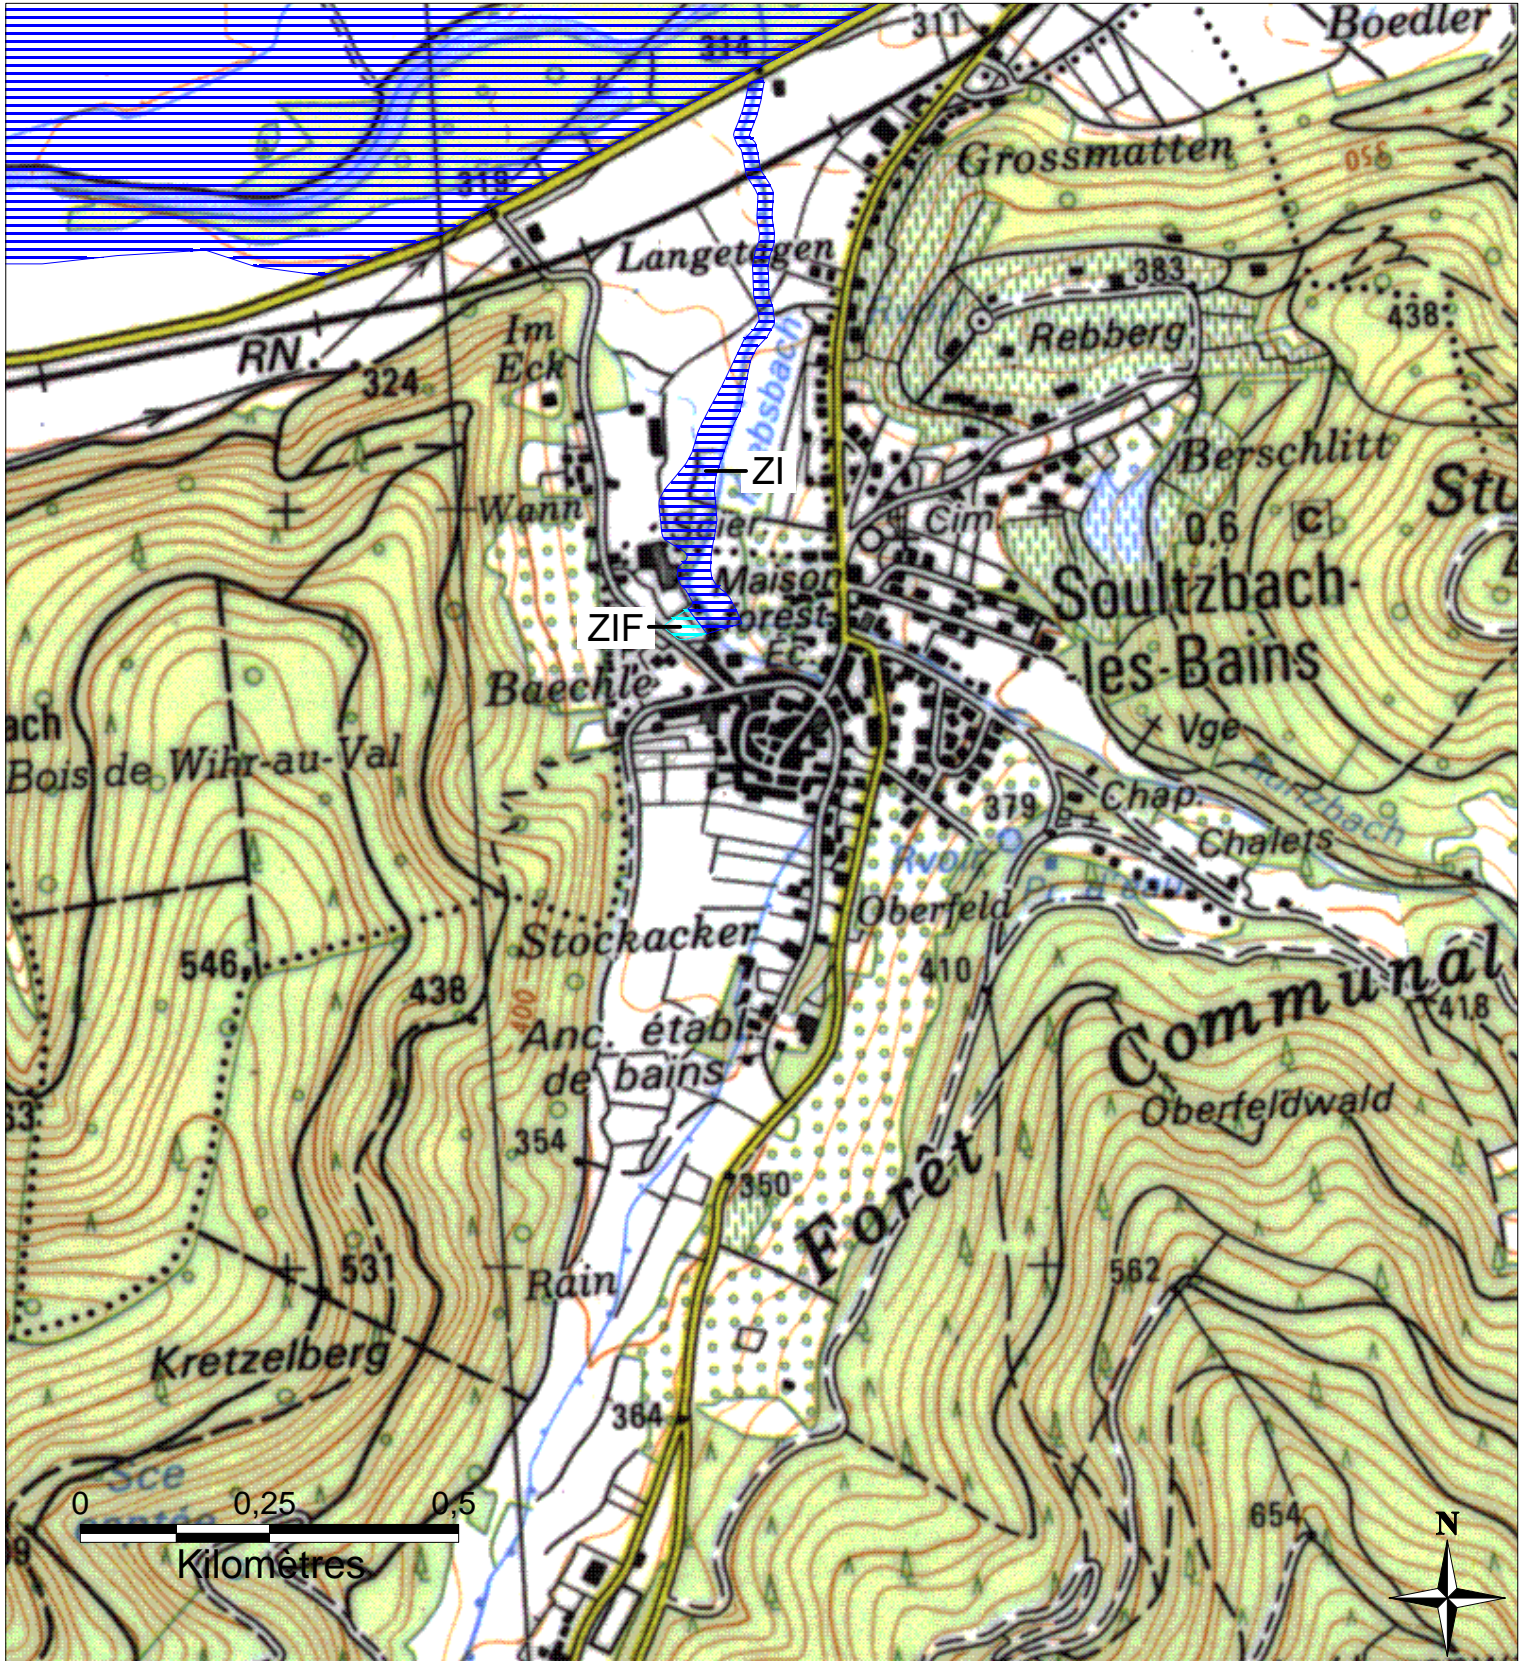

ZONES INONDABLES DANS LE DEPARTEMENT DU HAUT-RHIN

Commune de SOULTZBACH-LES-BAINS

PPRI de la Fecht approuvé par arrêté préfectoral du 14 mars 2008

Préfecture du Haut-Rhin
Direction Départementale
de l'Agriculture et de la Forêt

-  ZI - Zone inondable par débordement en cas de crue centennale
-  ZIF - Zone inondable par débordement en cas de crue centennale, à risque modéré
-  ZR - Zone inondable en cas de rupture de digue, à risque élevé
-  ZRF - Zone inondable en cas de rupture de digue, à risque modéré
-  Digue

Echelle : 1/10 000

Mars 2008