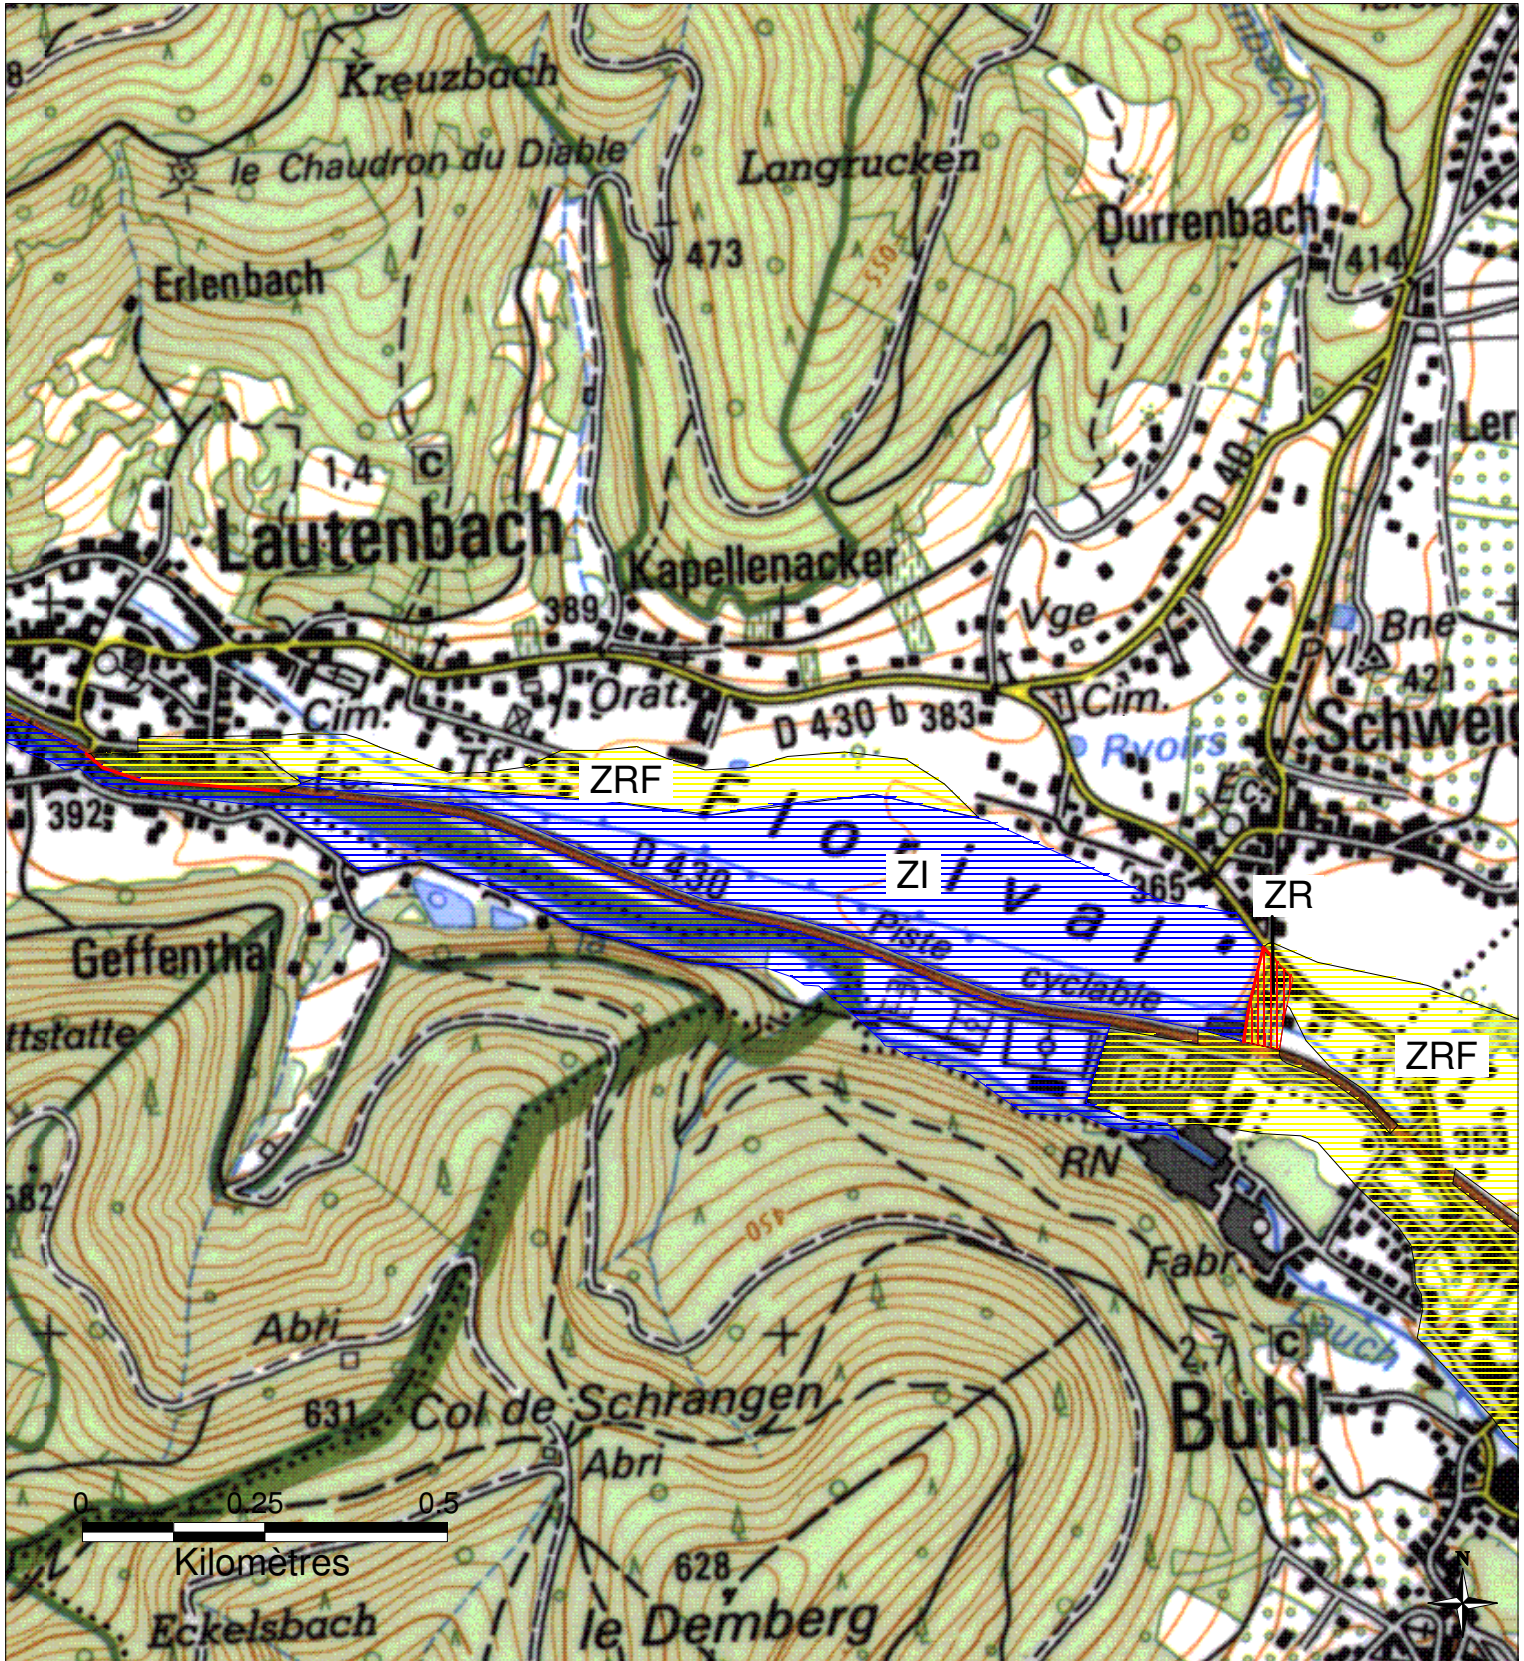

# ZONES INONDABLES DANS LE DEPARTEMENT DU HAUT-RHIN

## Commune de LAUTENBACH - 2/2

Préfecture du Haut-Rhin  
 Direction Départementale  
 de l'Agriculture et de la Forêt

PPRI de la Lauch approuvé par arrêté préfectoral du 23 juin 2006

|  |   |
|--|---|
|  | ZI - Zones inondables par débordement en cas de crue centennale               |
|  | ZRF - Zones à risque faible, en particulier si rupture de digue               |
|  | ZR - Zones à risque élevé en cas de rupture de digue                          |
|  | ZN - Zones affectées par des remontées de nappe à moins de deux mètres du sol |
|  | Digues  |