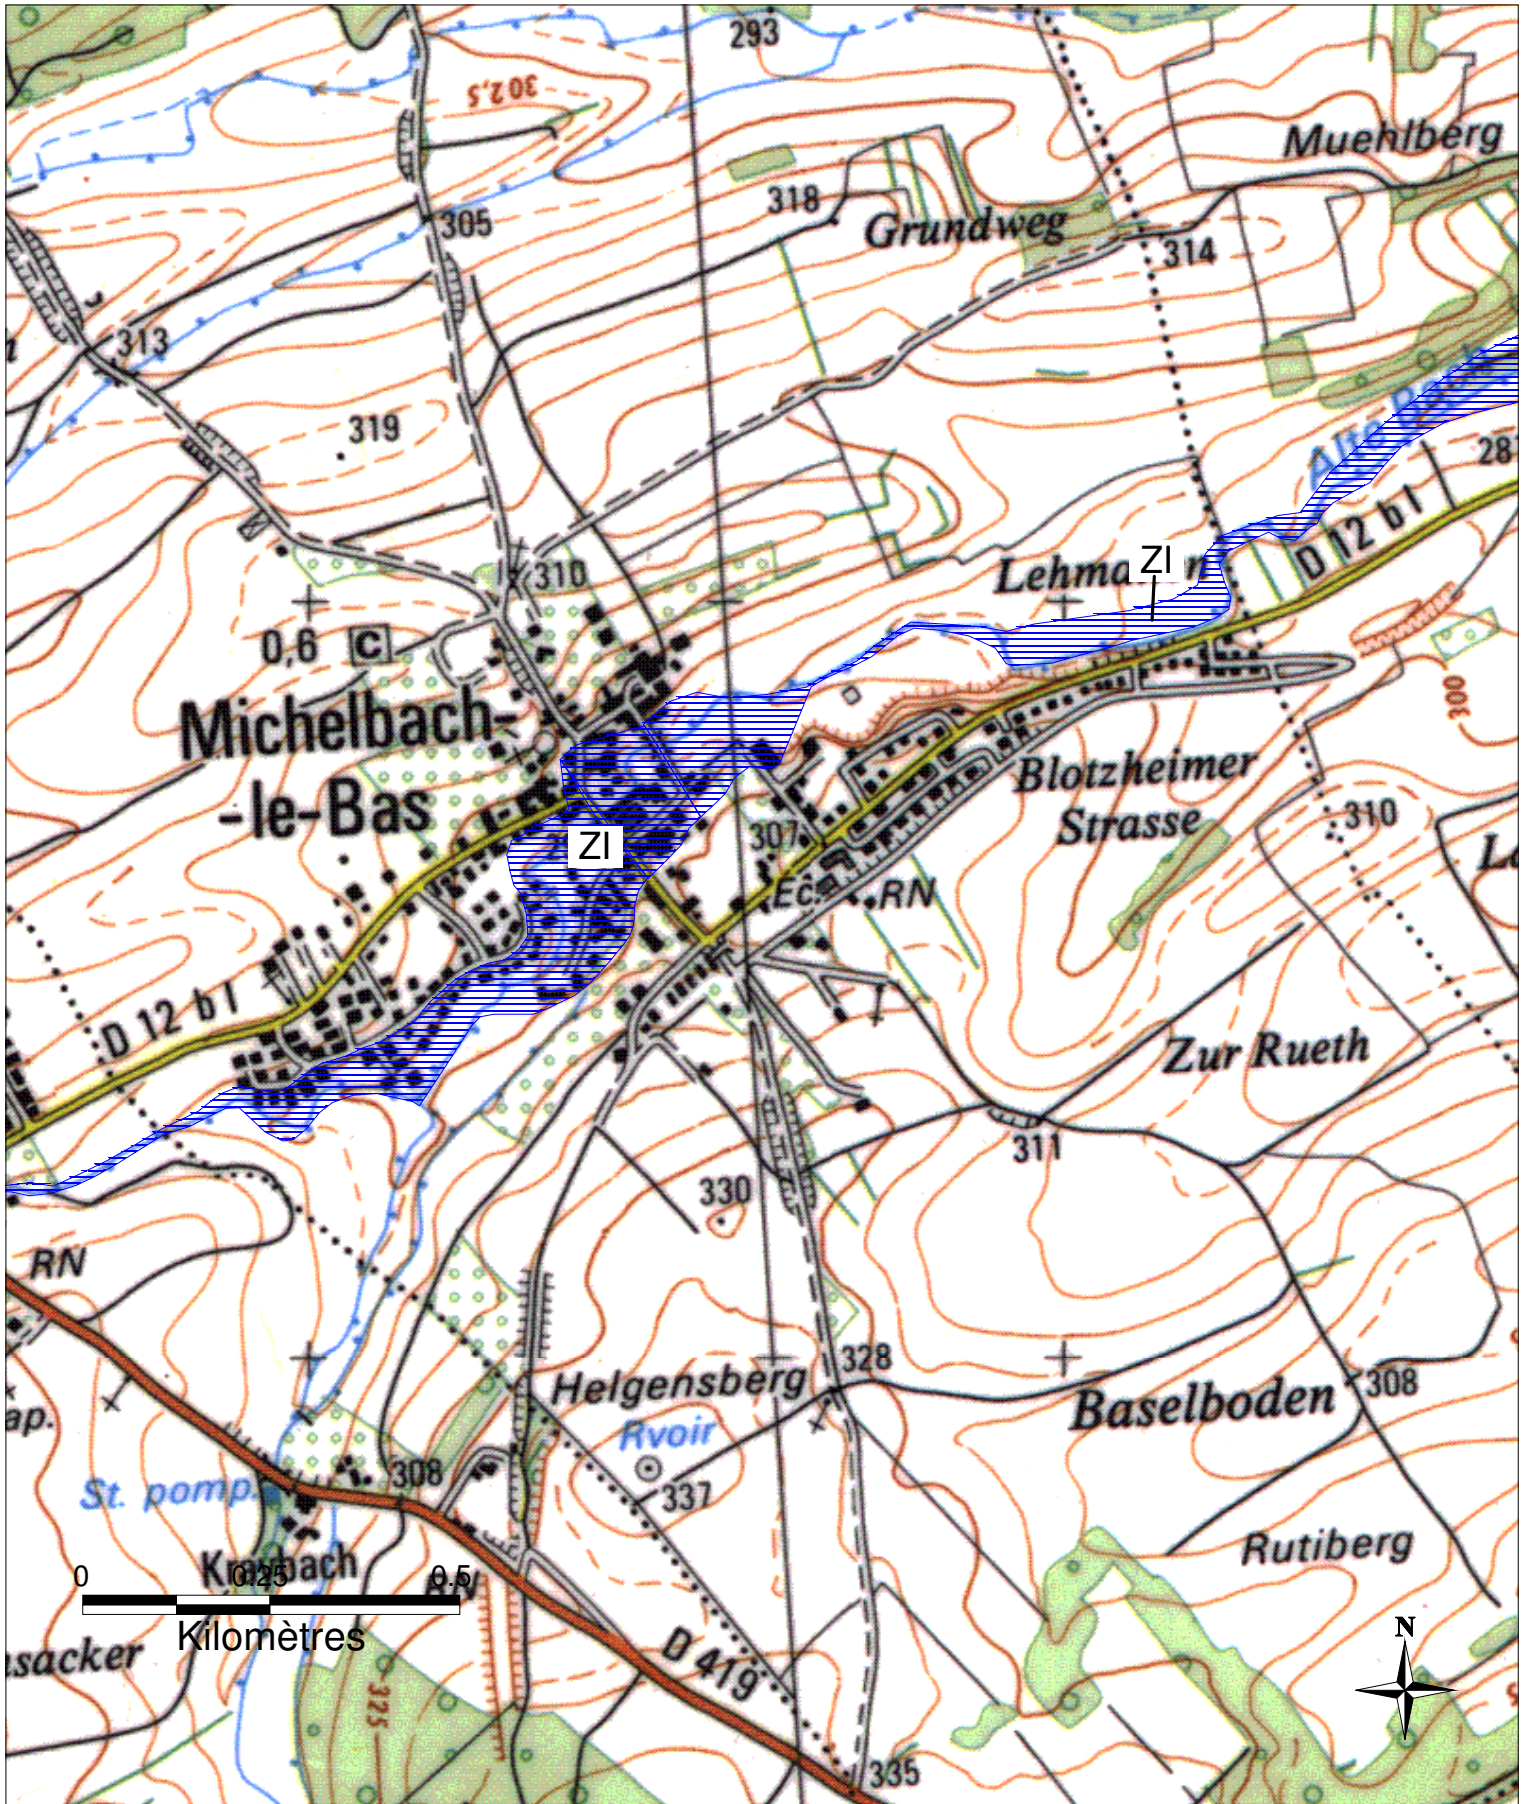

# ZONES INONDABLES DANS LE DEPARTEMENT DU HAUT-RHIN

Préfecture du Haut-Rhin  
Direction Départementale  
de l'Agriculture et de la Forêt

## Commune de MICHELBACH-LE-BAS

 ZI - Zones inondables par débordement en cas de crue centennale

Octobre 2006