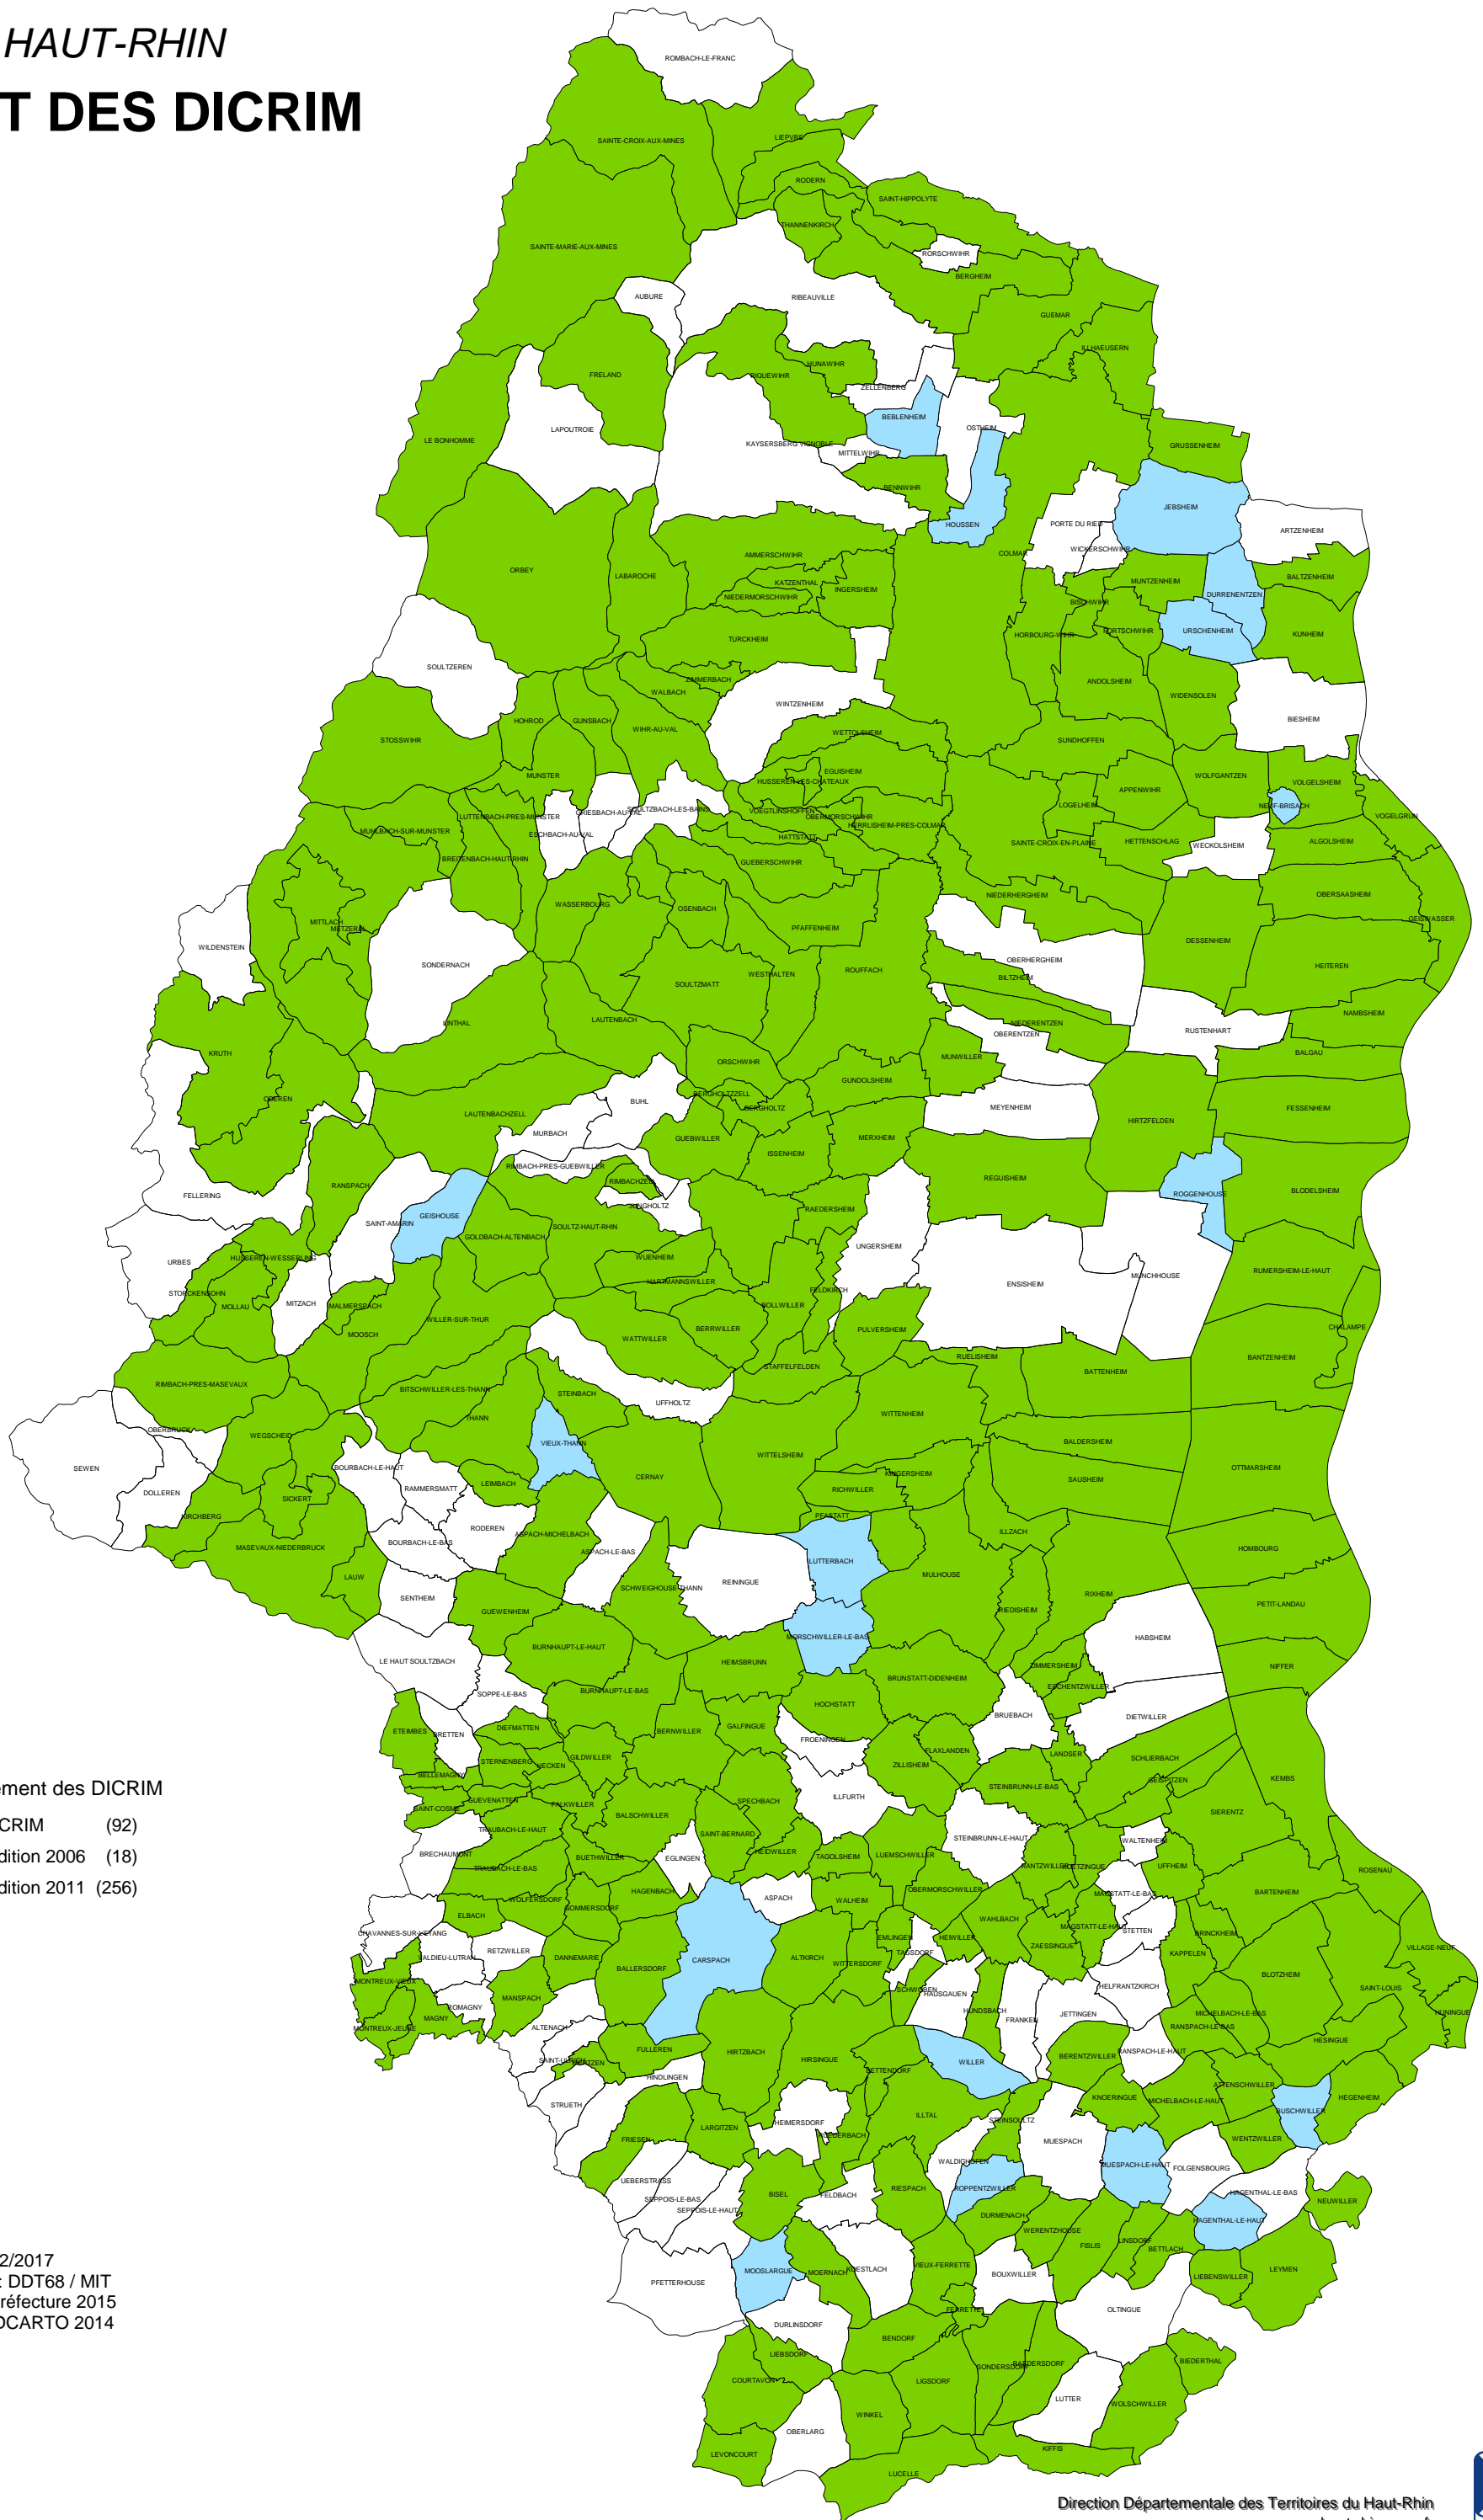

HAUT-RHIN

ETAT DES DICRIM

Etat des d'avancement des DICRIM

- Pas de DICRIM (92)
- DICRIM édition 2006 (18)
- DICRIM édition 2011 (256)

Echelle : 1/250 000
 Date création : 02/02/2017
 Service producteur : DDT68 / MIT
 Source données : Préfecture 2015
 Référentiel : IGN BDCARTO 2014