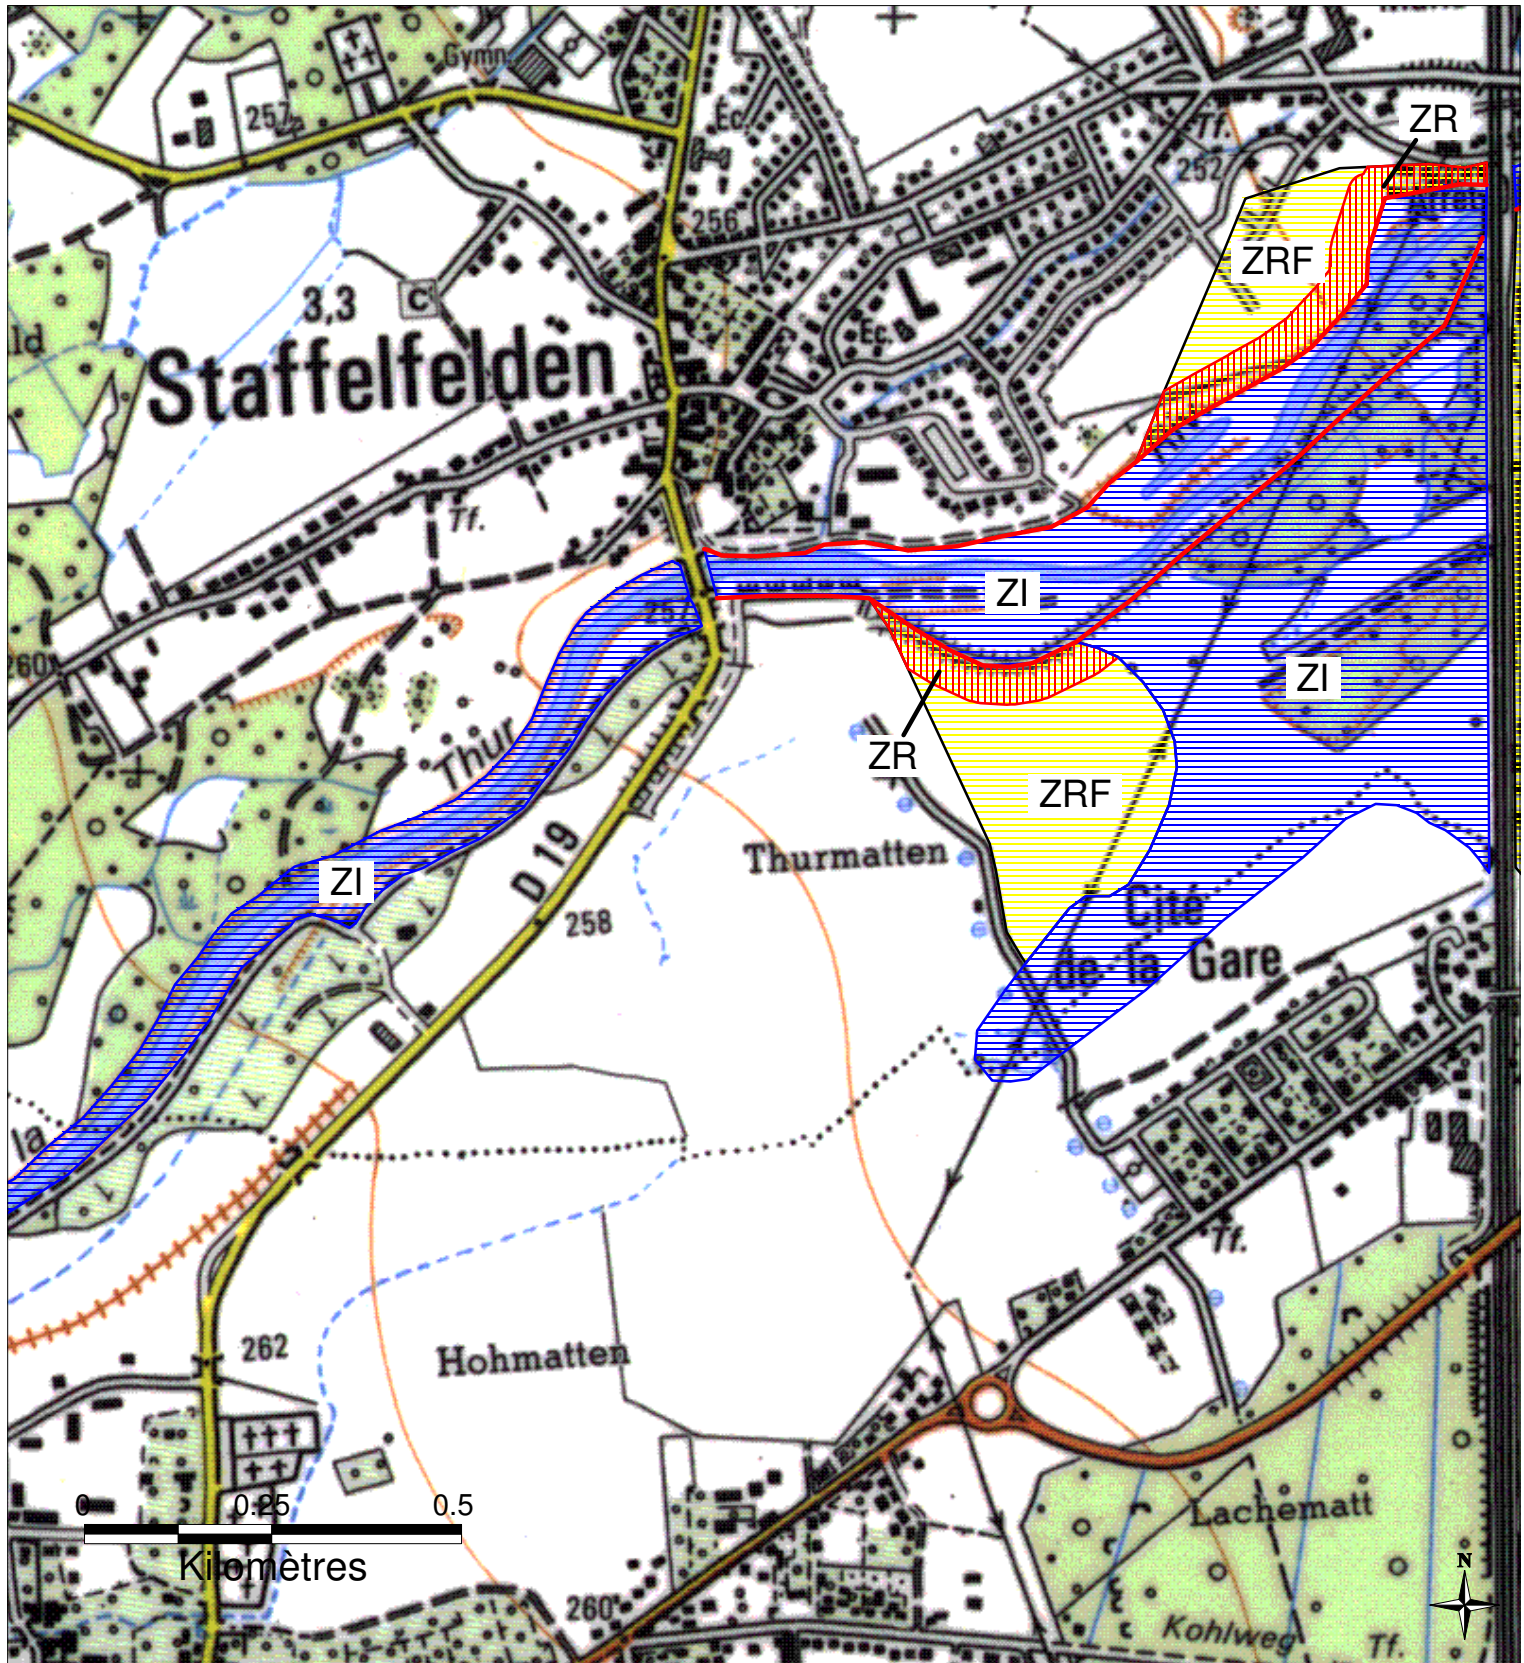

# ZONES INONDABLES DANS LE DEPARTEMENT DU HAUT-RHIN

## Commune de STAFFELFELDEN - 1/2

PPRI de la Thur approuvé par arrêté préfectoral du 30 juillet 2003

Préfecture du Haut-Rhin  
 Direction Départementale  
 de l'Agriculture et de la Forêt

- ZI - Zone inondable en cas de crue centennale
- ZIF - Zone inondable en cas de crue centennale, urbanisée, à risques faibles
- ZR - Zone à risque élevé en cas de rupture de digue
- ZRF - Zone à risque d'inondation, en particulier si rupture de digue
- ZN - Zone soumise au risque de remontées de nappe
- Digues