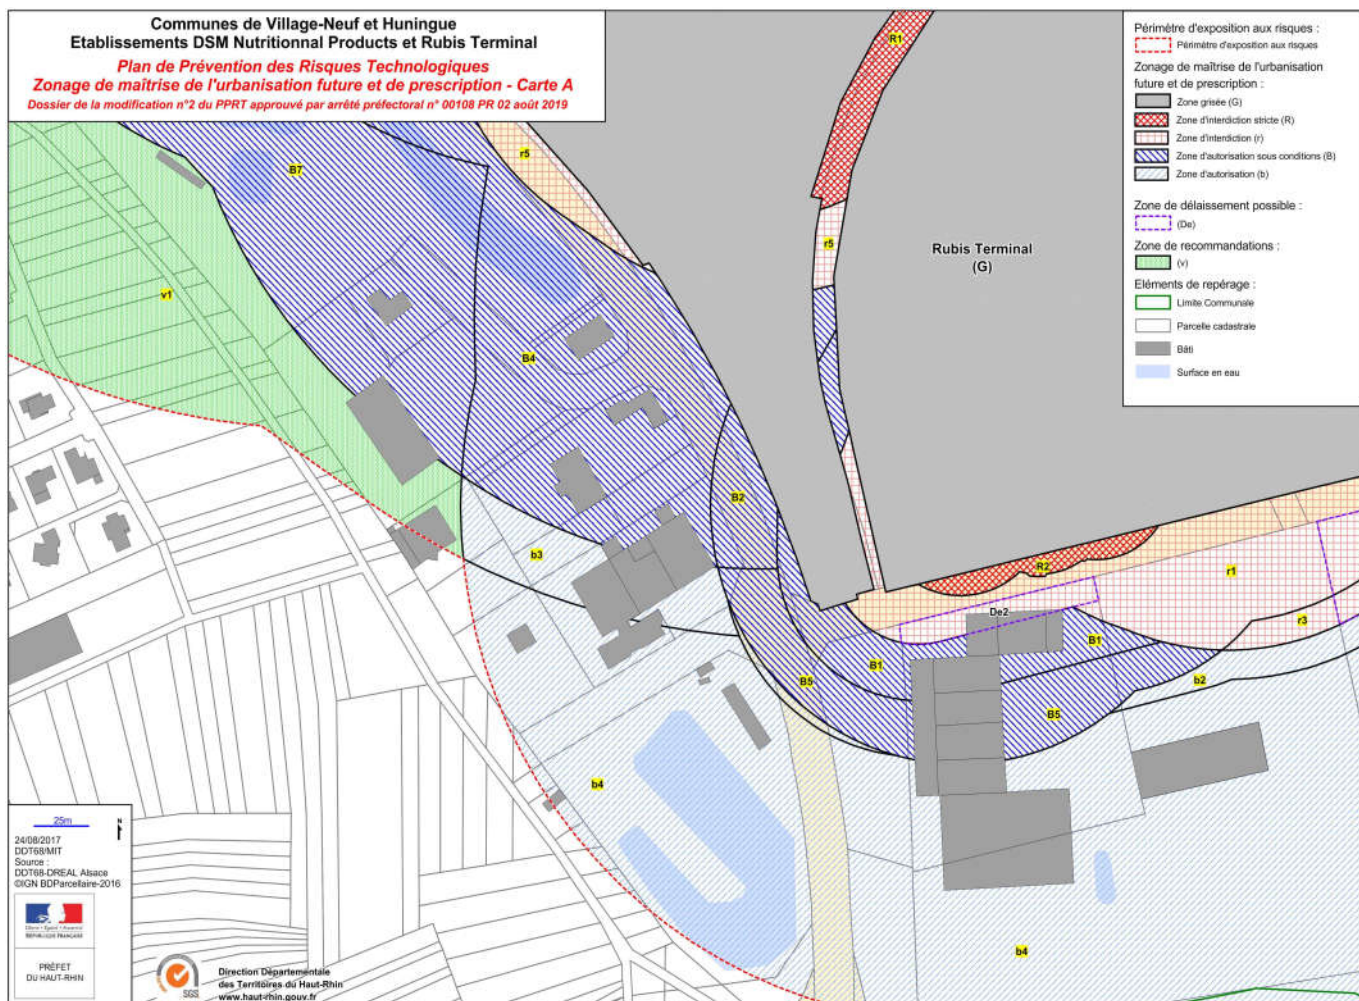

Modification 2 du plan de prévention des risques technologiques DSM-RT à Village-Neuf et Huingue (68) - Plan de zonage réglementaire

Modification 2 du plan de prévention des risques technologiques DSM-RT à Village-Neuf et Huingue (68) - Plan de zonage réglementaire