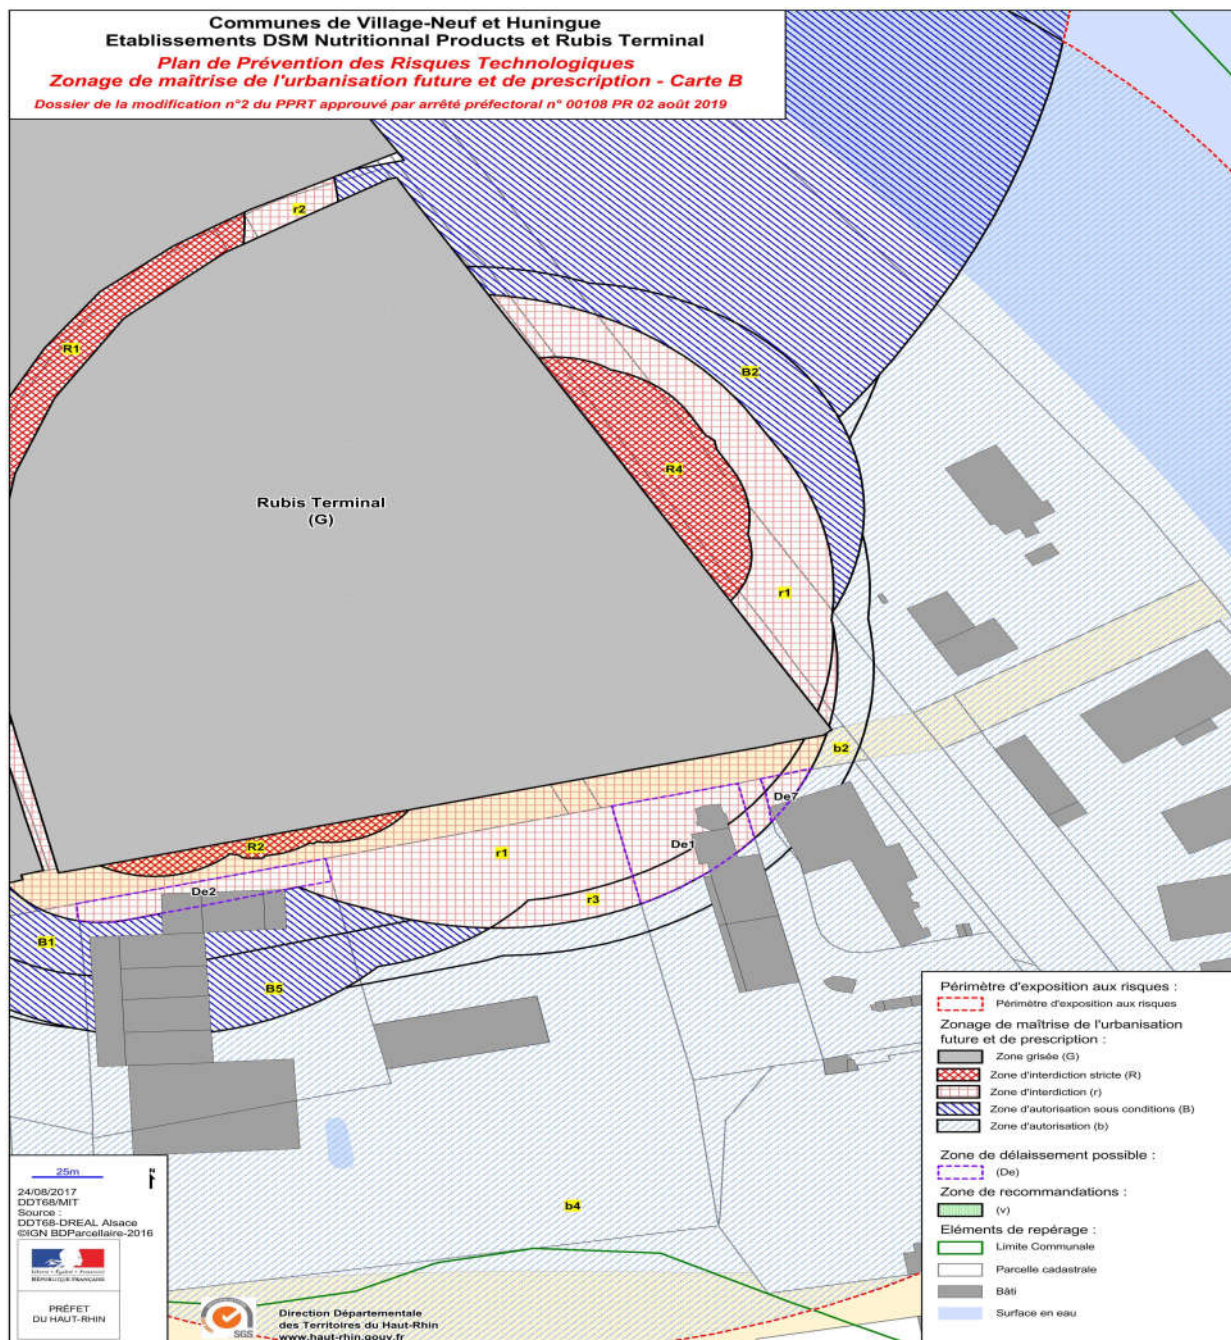

Modification 2 du plan de prévention des risques technologiques DSM-RT à Village-Neuf et Huingue (68) - Plan de zonage réglementaire

Modification 2 du plan de prévention des risques technologiques DSM-RT à Village-Neuf et Huingue (68) - Plan de zonage réglementaire