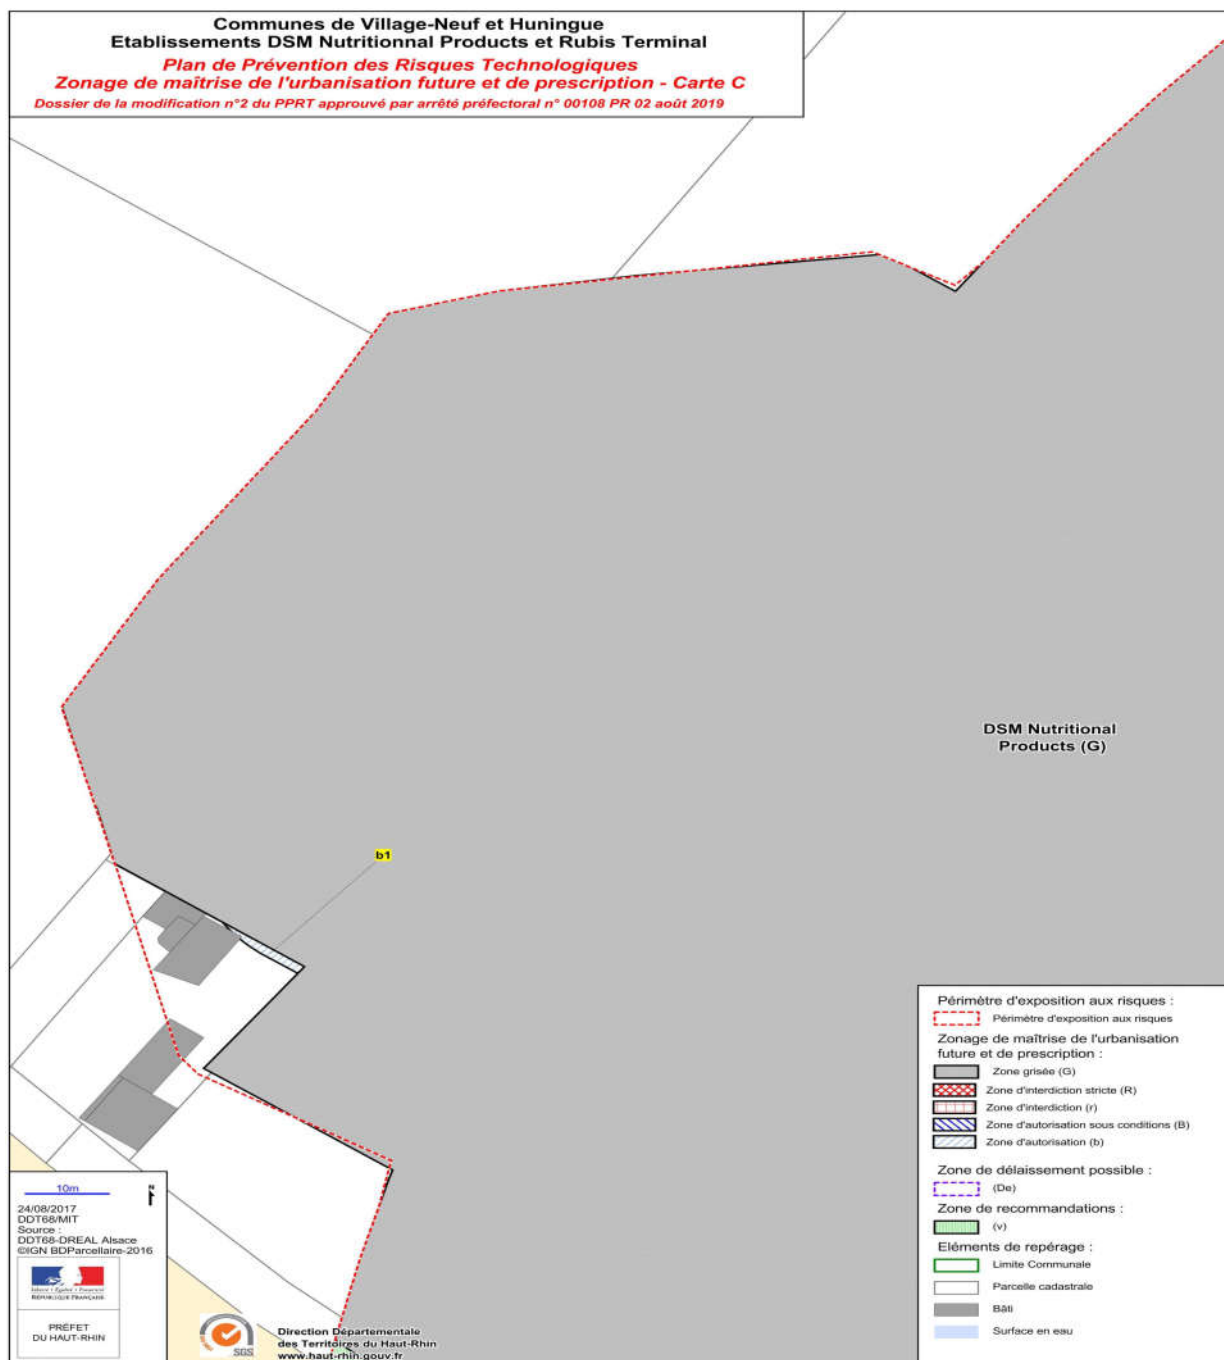

Modification 2 du plan de prévention des risques technologiques DSM-RT à Village-Neuf et Huingue (68) - Plan de zonage réglementaire

Modification 2 du plan de prévention des risques technologiques DSM-RT à Village-Neuf et Huingue (68) - Plan de zonage réglementaire