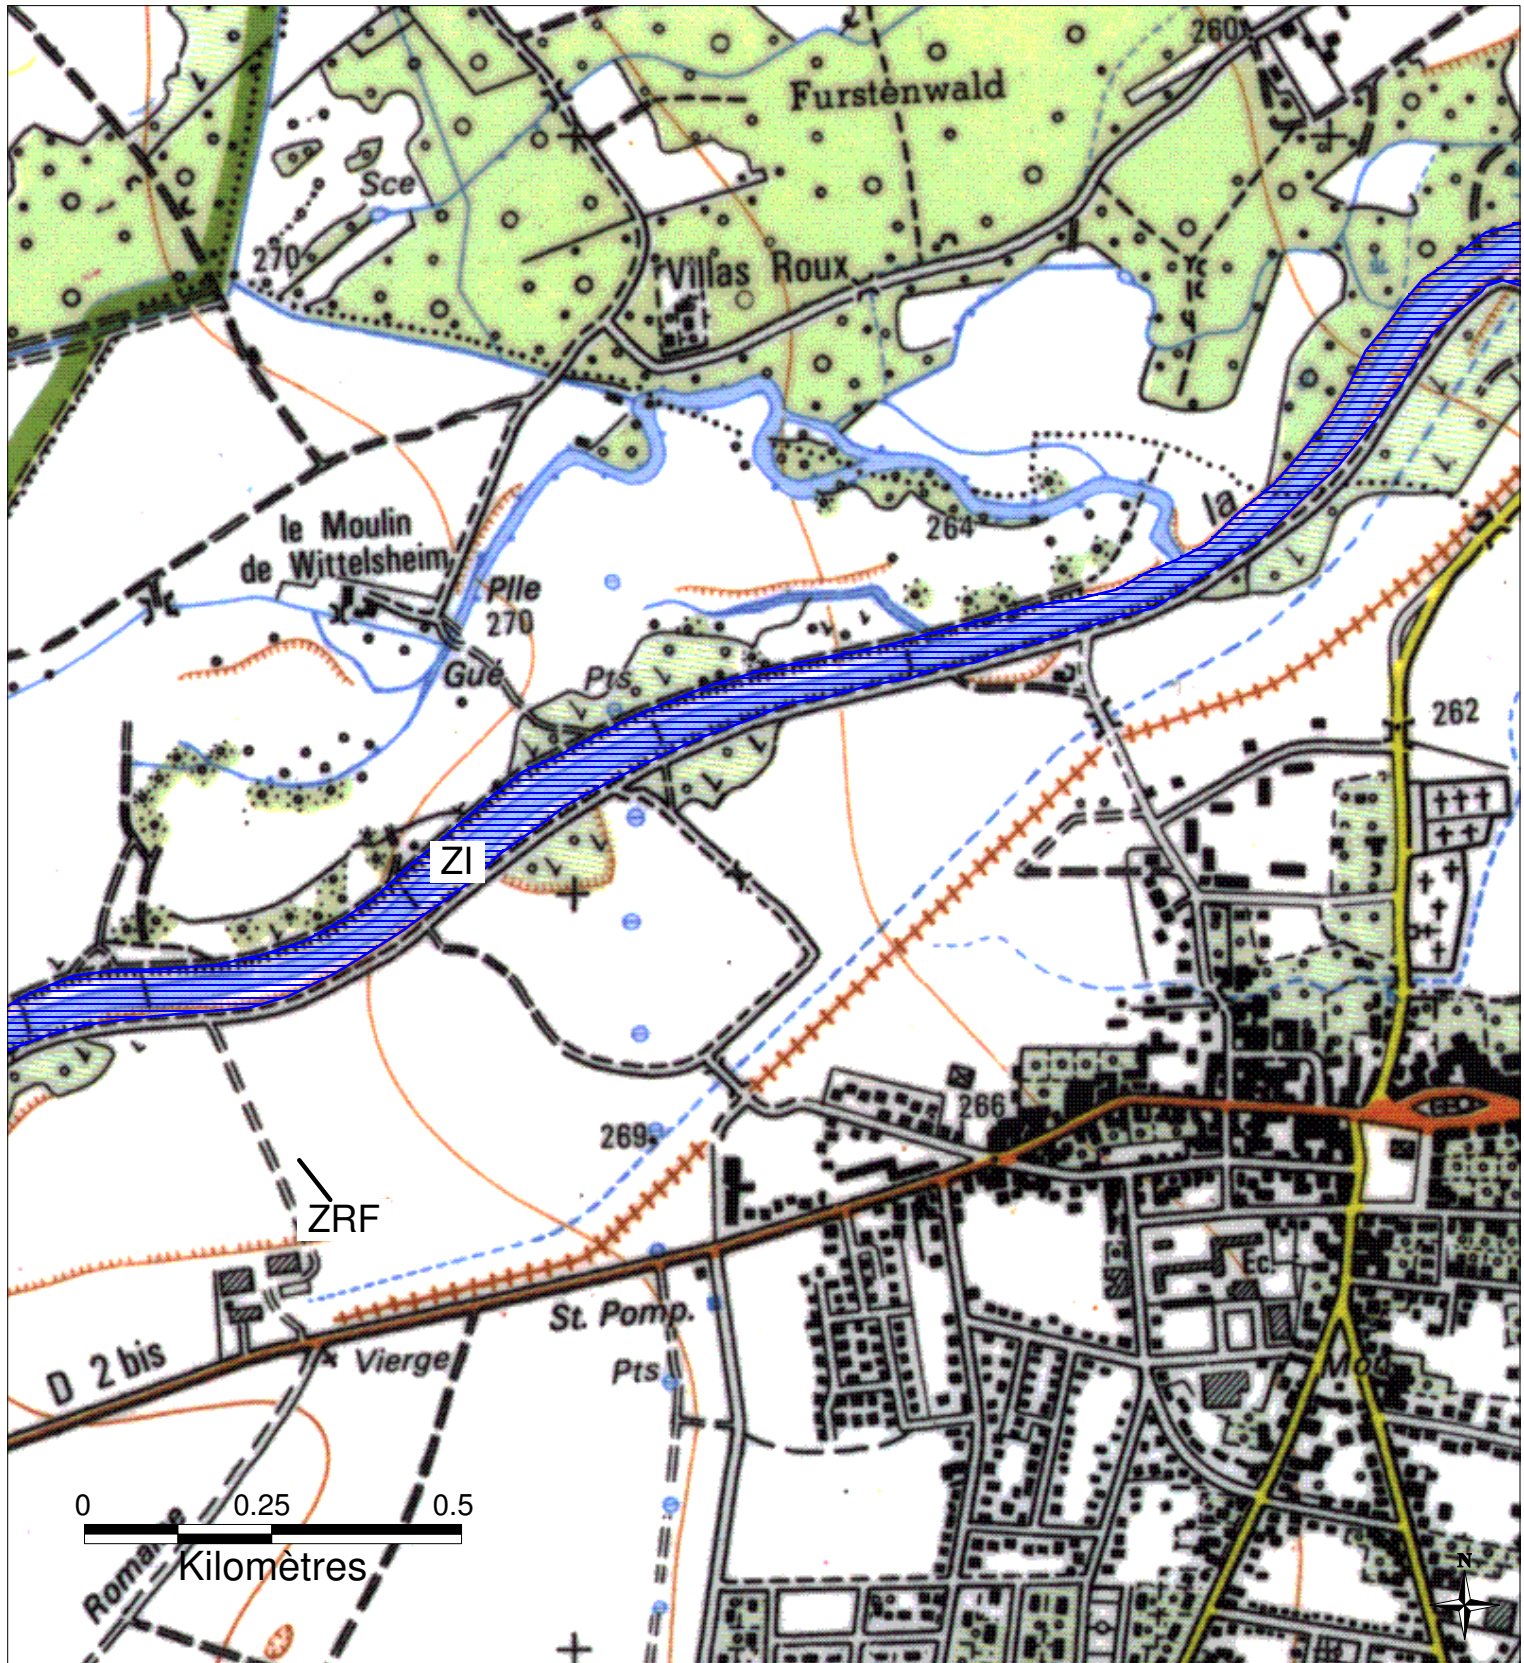

ZONES INONDABLES DANS LE DEPARTEMENT DU HAUT-RHIN

Commune de WITTELSHEIM - 2/2

PPRI de la Thur approuvé par arrêté préfectoral du 30 juillet 2003

Préfecture du Haut-Rhin
 Direction Départementale
 de l'Agriculture et de la Forêt

-  ZI - Zone inondable en cas de crue centennale
-  ZIF - Zone inondable en cas de crue centennale, urbanisée, à risques faibles
-  ZR - Zone à risque élevé en cas de rupture de digue
-  ZRF - Zone à risque d'inondation, en particulier si rupture de digue
-  ZN - Zone soumise au risque de remontées de nappe
-  Dignes