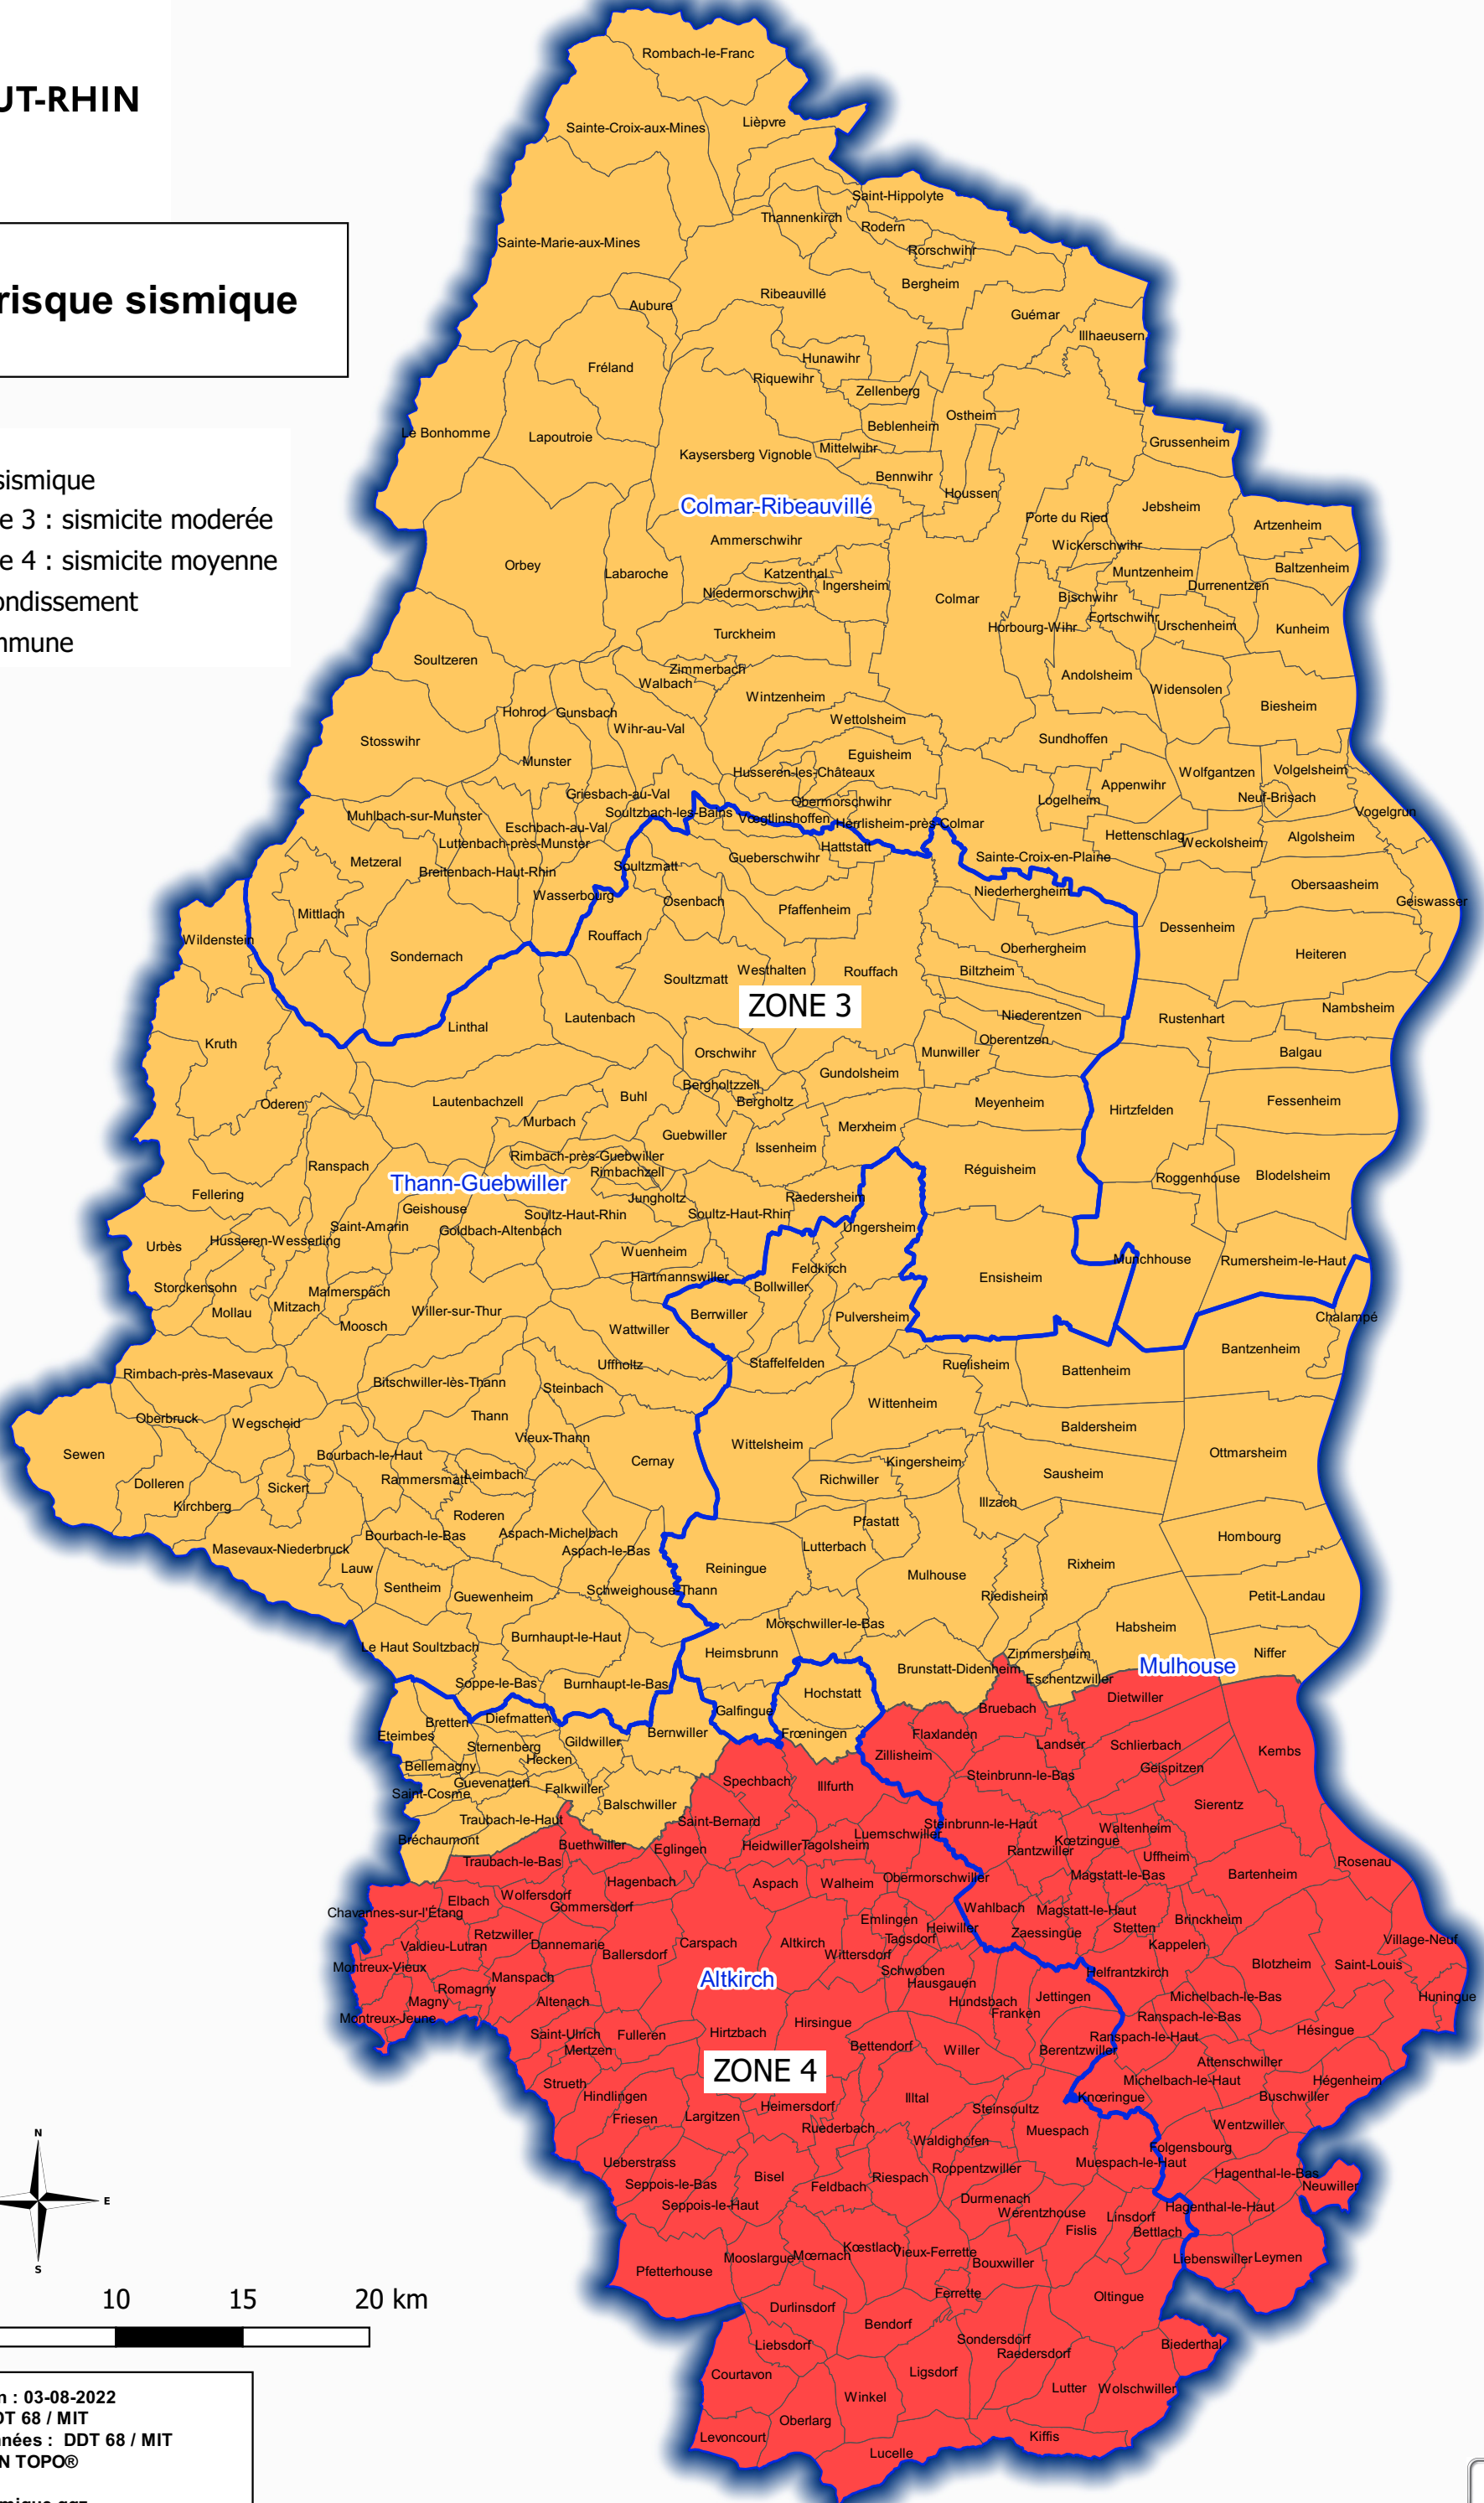

# PRÉFET DU HAUT-RHIN

Liberté  
Égalité  
Fraternité

## Le risque sismique

### Zonage sismique

- Zone 3 : sismicité modérée
- Zone 4 : sismicité moyenne
- Arrondissement
- Commune

Date de création : 03-08-2022  
 Réalisation : DDT 68 / MIT  
 Sources de données : DDT 68 / MIT  
 Référentiel ©IGN TOPO®