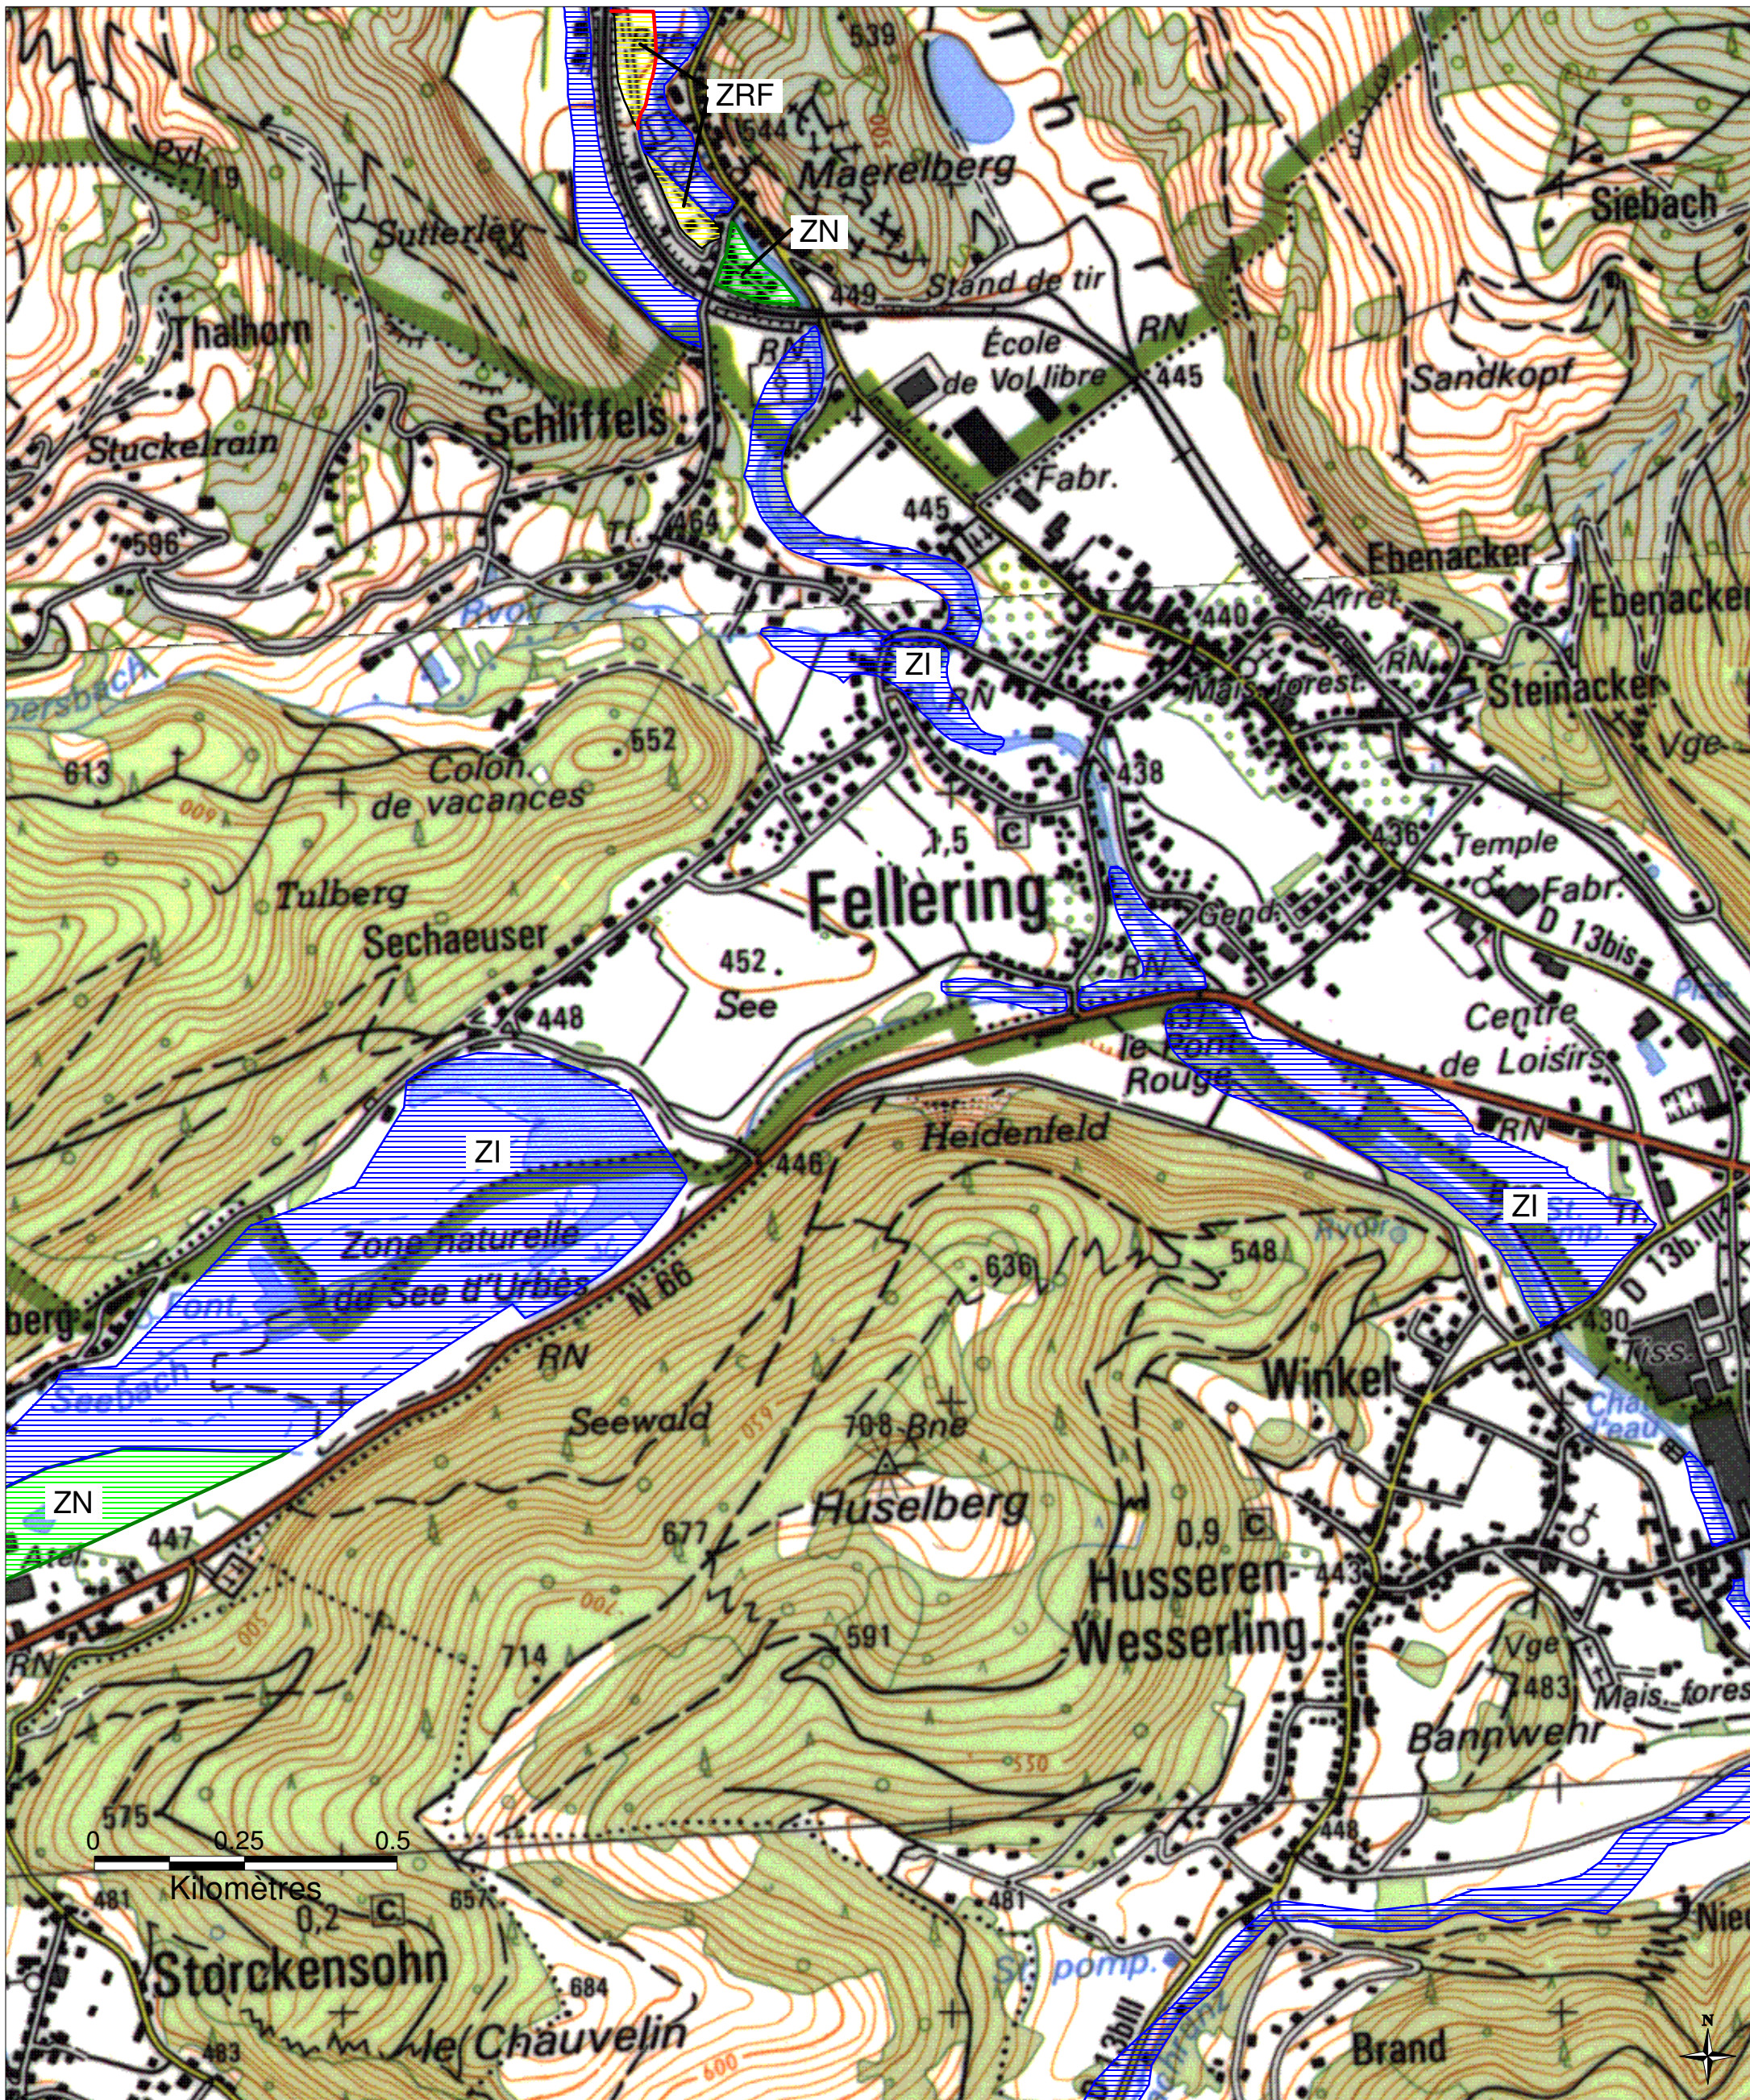

ZONES INONDABLES DANS LE DEPARTEMENT DU HAUT-RHIN

Commune de FELLERING

Préfecture du Haut-Rhin  
 Direction Départementale  
 de l'Agriculture et de la Forêt

PPRI de la Thur approuvé par arrêté préfectoral du 30 juillet 2003

- ZI - Zone inondable en cas de crue centennale
- ZIF - Zone inondable en cas de crue centennale, urbanisée, à risques faibles
- ZR - Zone à risque élevé en cas de rupture de digue
- ZRF - Zone à risque d'inondation, en particulier si rupture de digue
- ZN - Zone soumise au risque de remontées de nappe
- Dignes