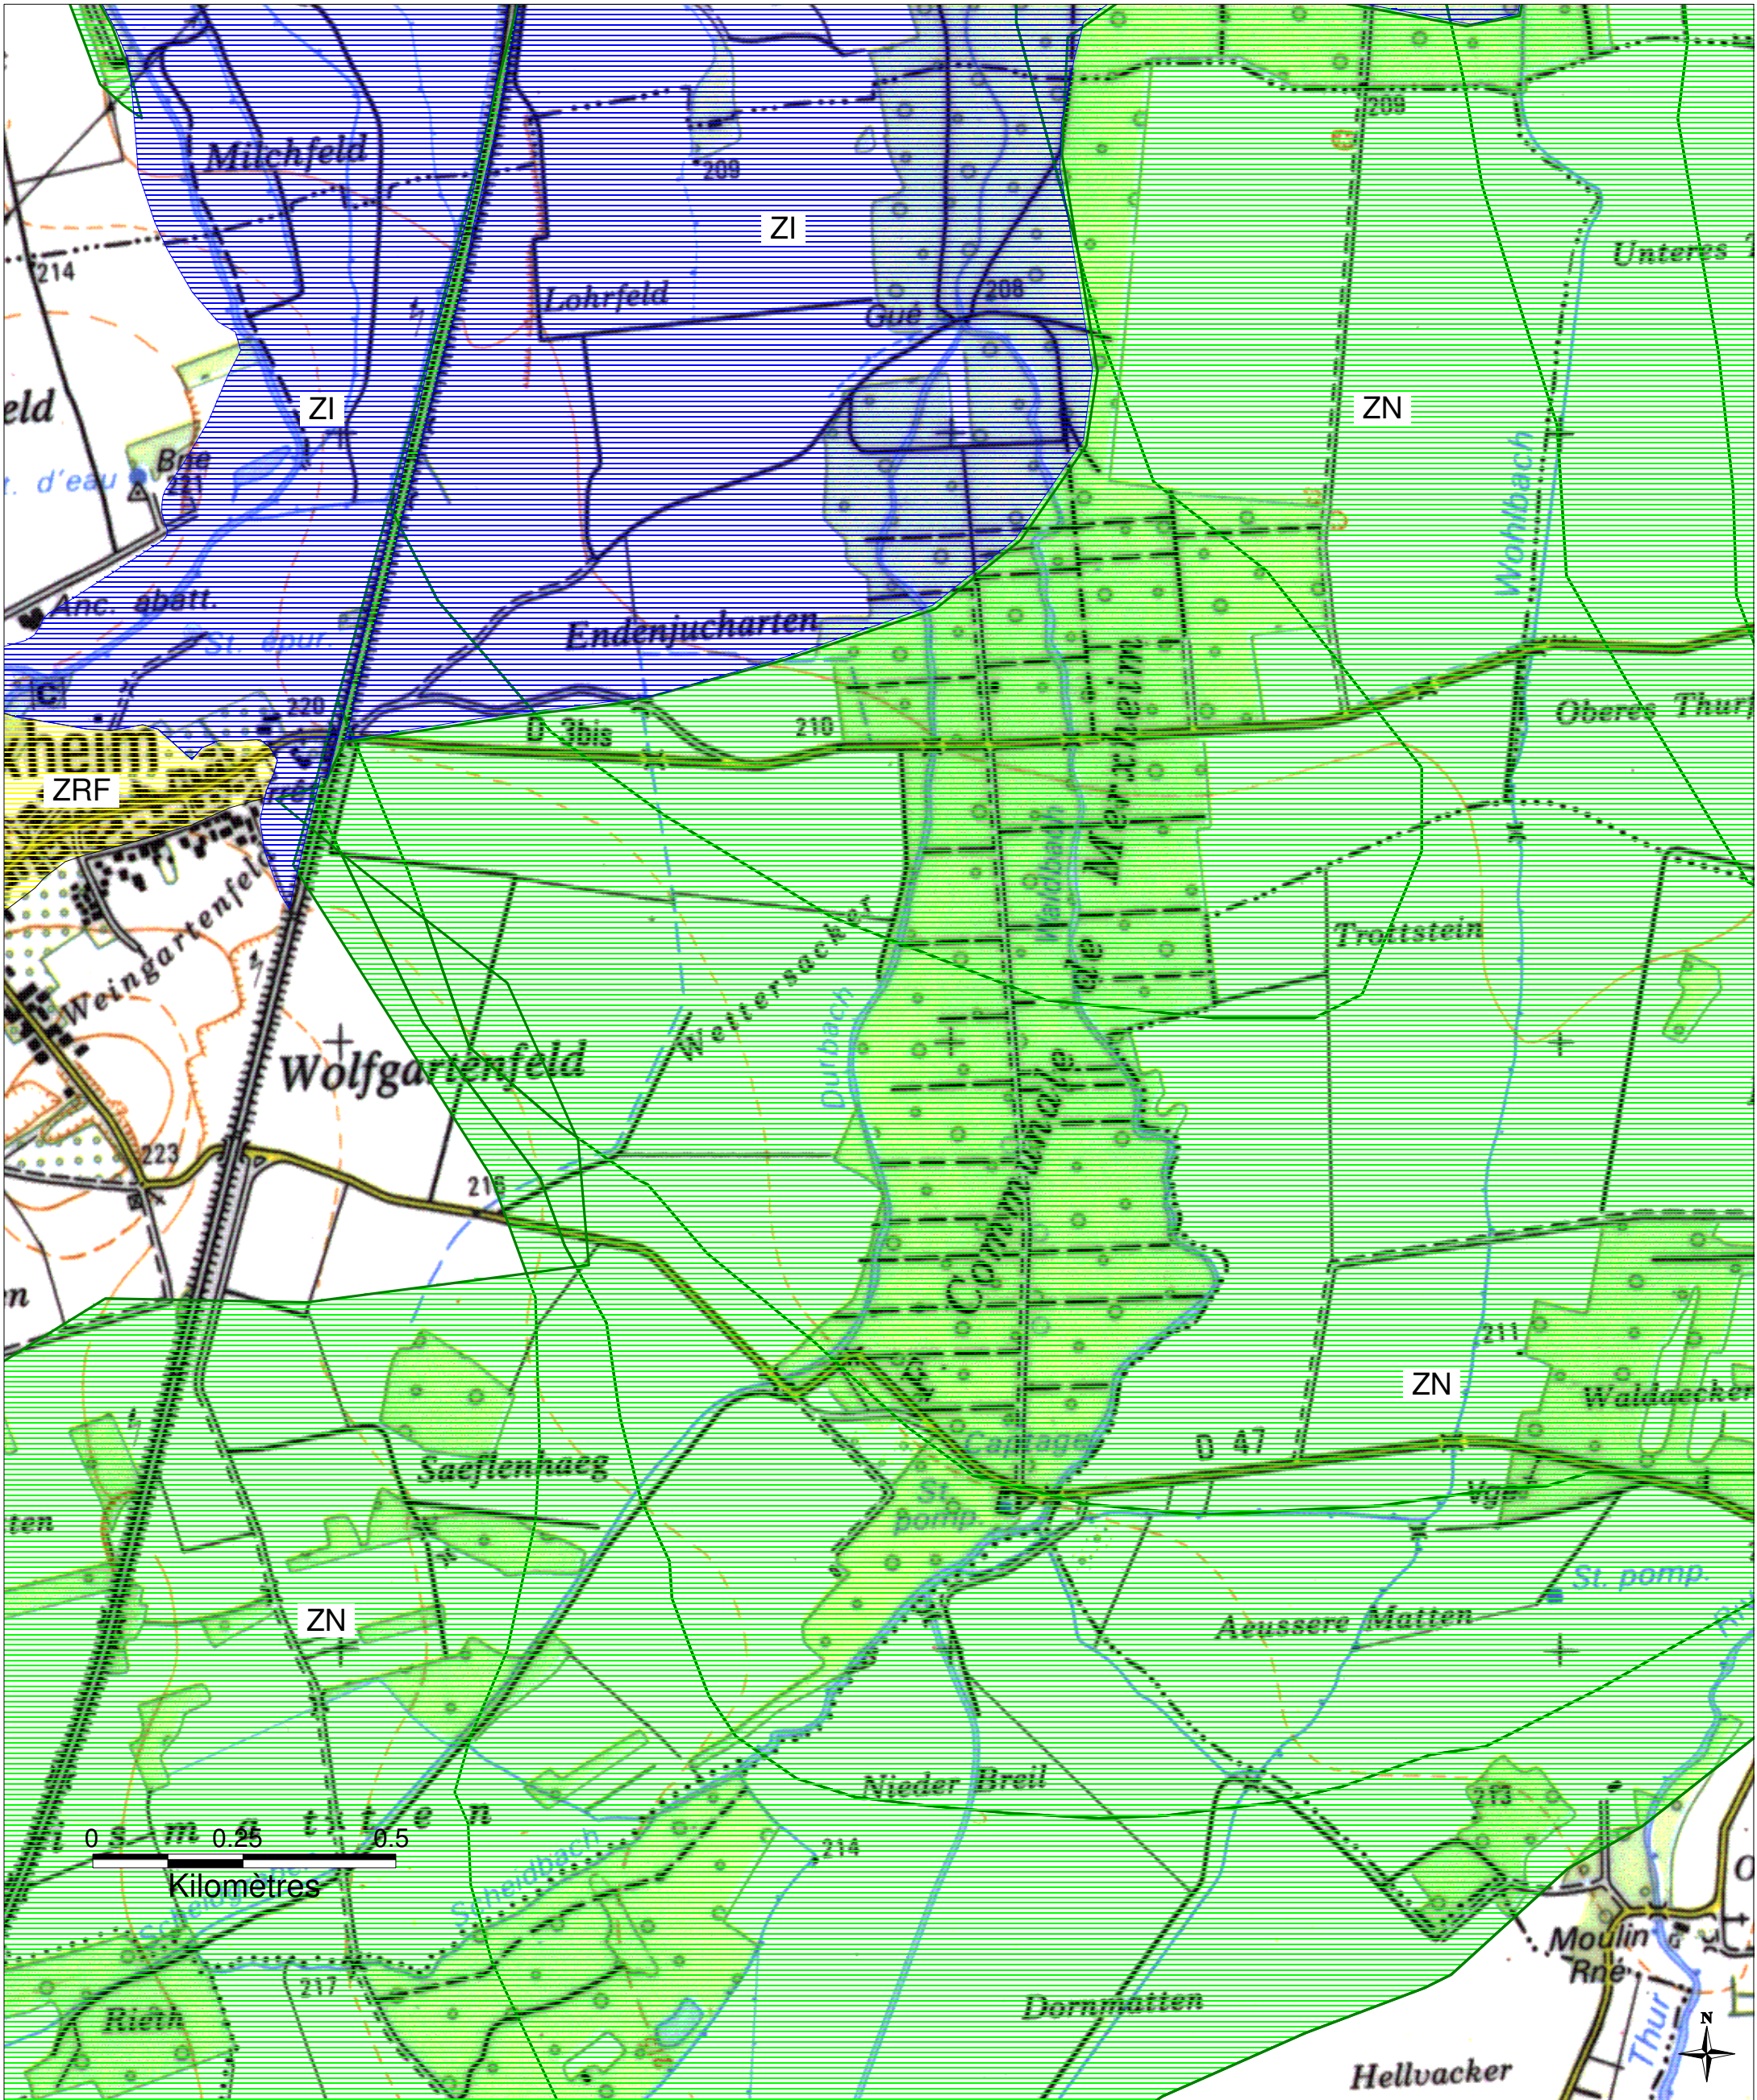

ZONES INONDABLES DANS LE DEPARTEMENT DU HAUT-RHIN

Commune de MERXHEIM - 2/2

Préfecture du Haut-Rhin
 Direction Départementale
 de l'Agriculture et de la Forêt

PPRI de la Lauch approuvé par arrêté préfectoral du 23 juin 2006

- ZI - Zones inondables par débordement en cas de crue centennale
- ZRF - Zones à risque faible, en particulier si rupture de digue
- ZR - Zones à risque élevé en cas de rupture de digue
- ZN - Zones affectées par des remontées de nappe à moins de deux mètres du sol
- Dignes