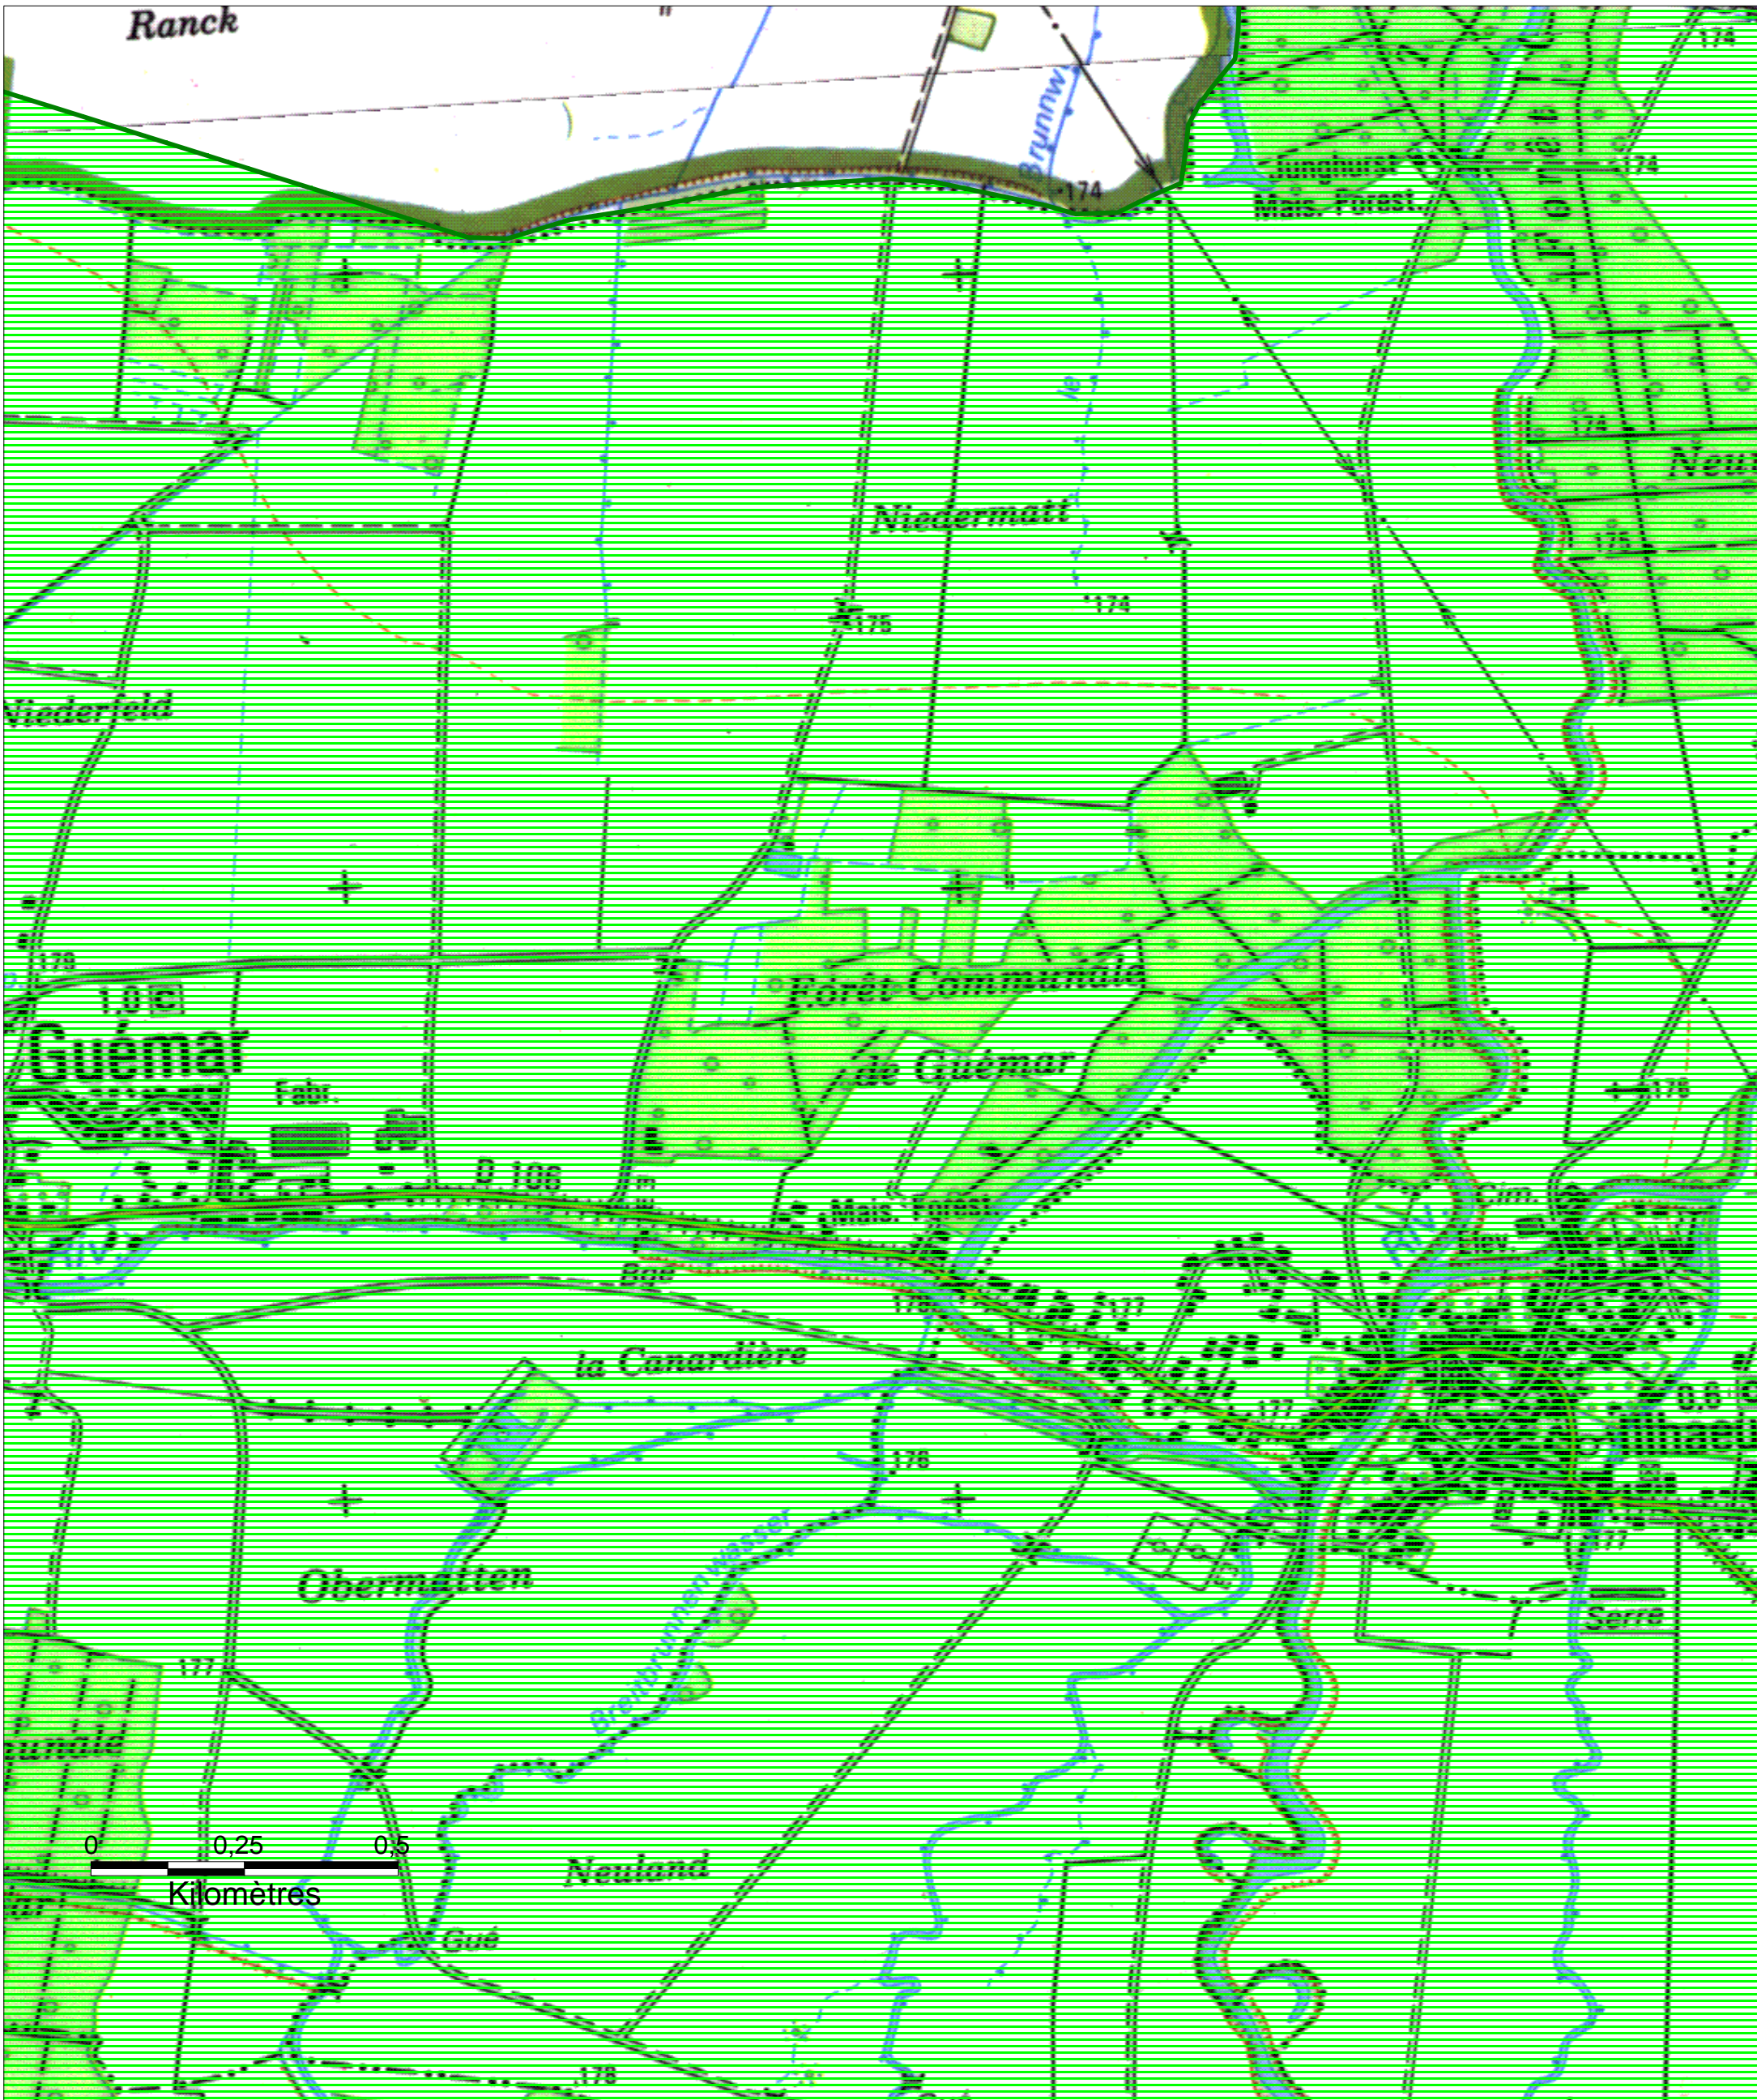

ZONES INONDABLES DANS LE DEPARTEMENT DU HAUT-RHIN

Commune de GUEMAR - 2/3

Préfecture du Haut-Rhin  
Direction Départementale  
de l'Agriculture et de la Forêt

PPRI de l'Ill approuvé par arrêté préfectoral du 27 décembre 2006  
PPRI de la Fecht approuvé par arrêté préfectoral du 14 mars 2008

 ZN - Zone de remontées de nappe à moins de deux mètres de la surface du sol en cas de crue centennale

1/10 000

Mars 2008