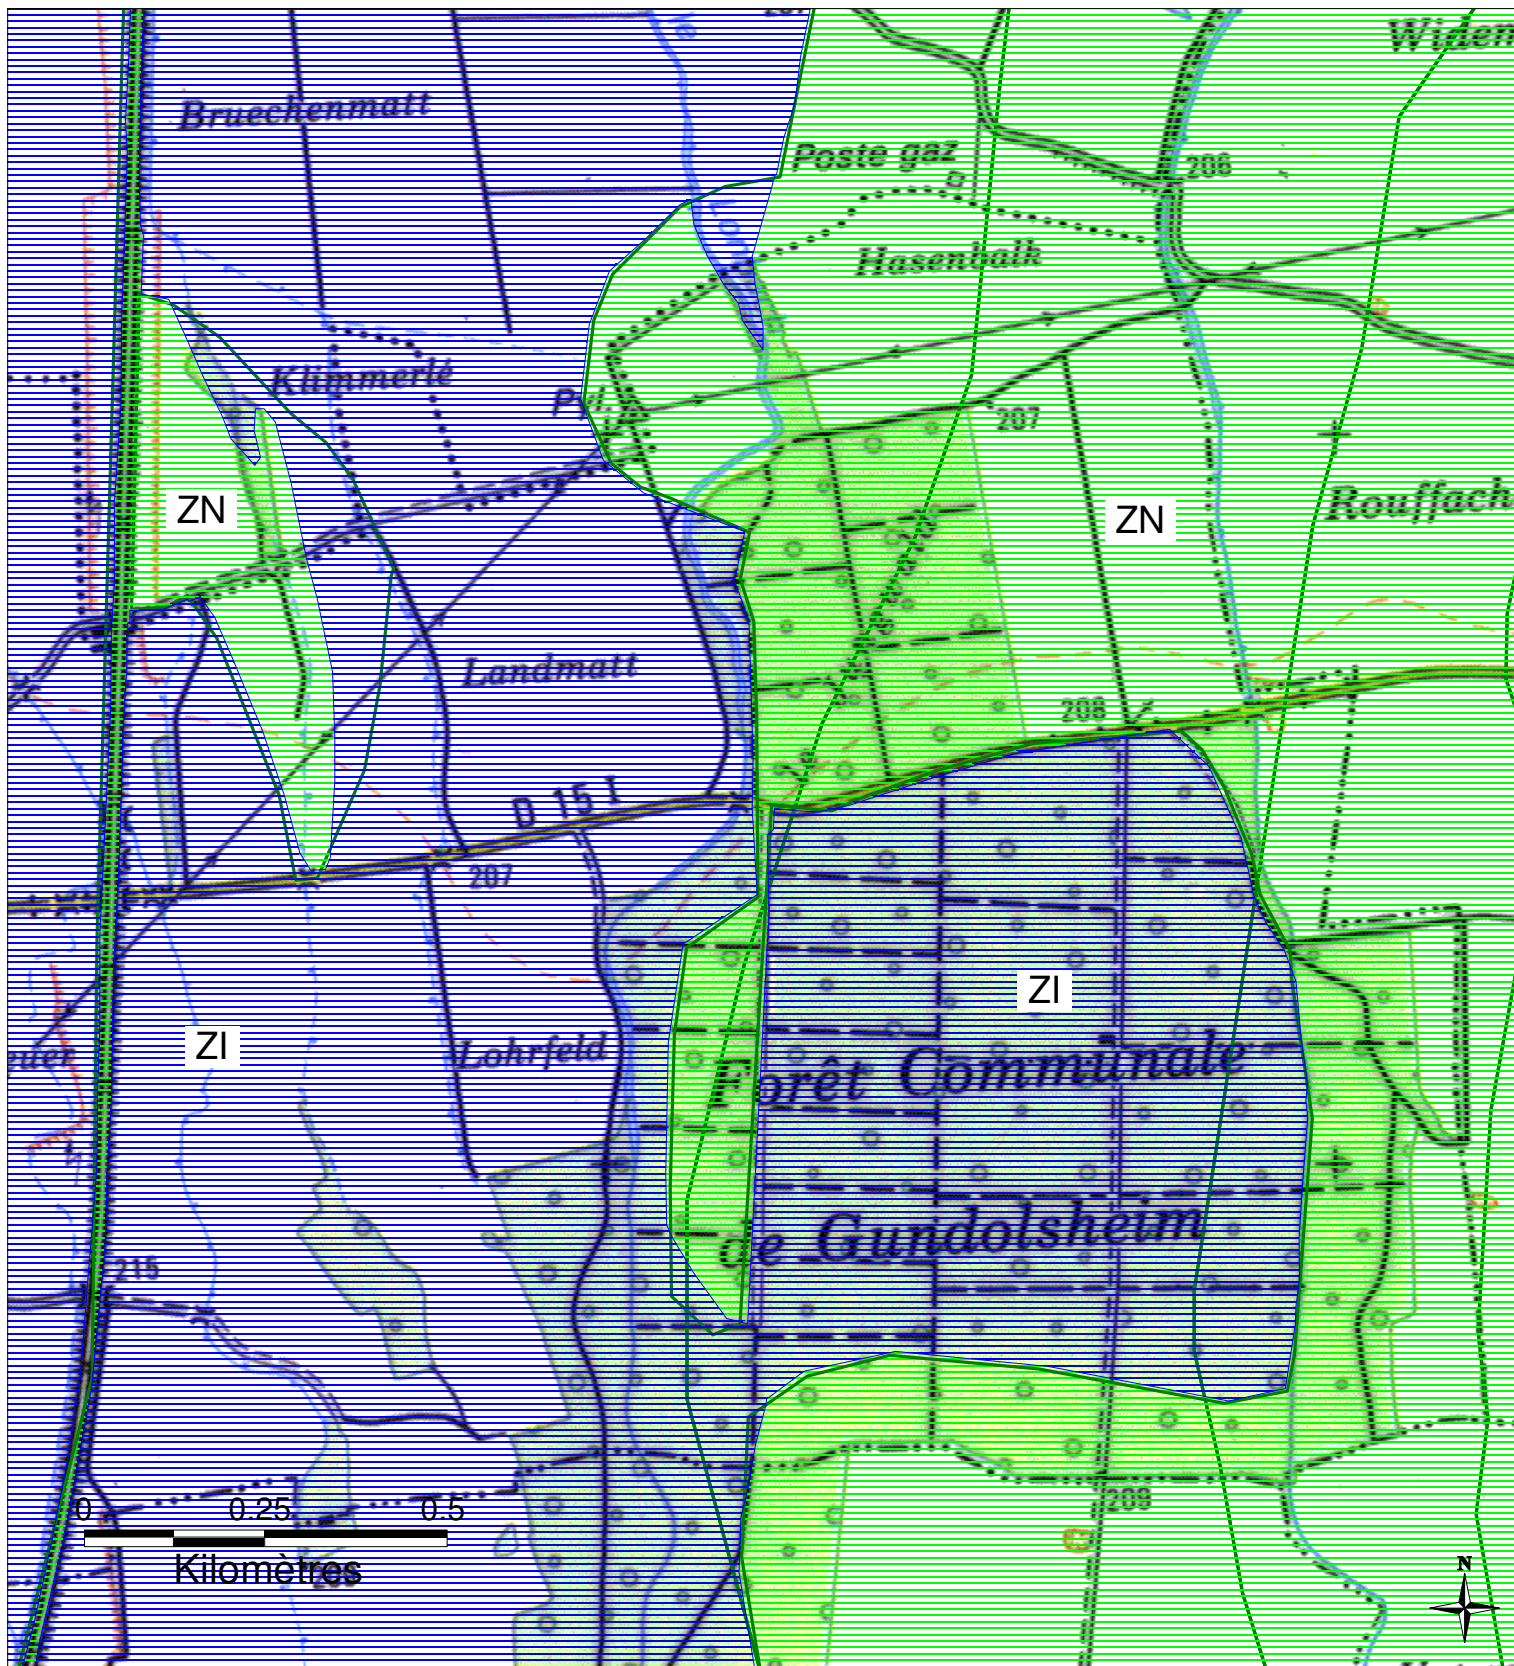

# ZONES INONDABLES DANS LE DEPARTEMENT DU HAUT-RHIN

## Commune de GUNDOLSHEIM - 2/2

Préfecture du Haut-Rhin  
 Direction Départementale  
 de l'Agriculture et de la Forêt

PPRI de la Lauch approuvé par arrêté préfectoral du 23 juin 2006

	ZI - Zones inondables par débordement en cas de crue centennale
	ZRF - Zones à risque faible, en particulier si rupture de digue
	ZR - Zones à risque élevé en cas de rupture de digue
	ZN - Zones affectées par des remontées de nappe à moins de deux mètres du sol
	Digues