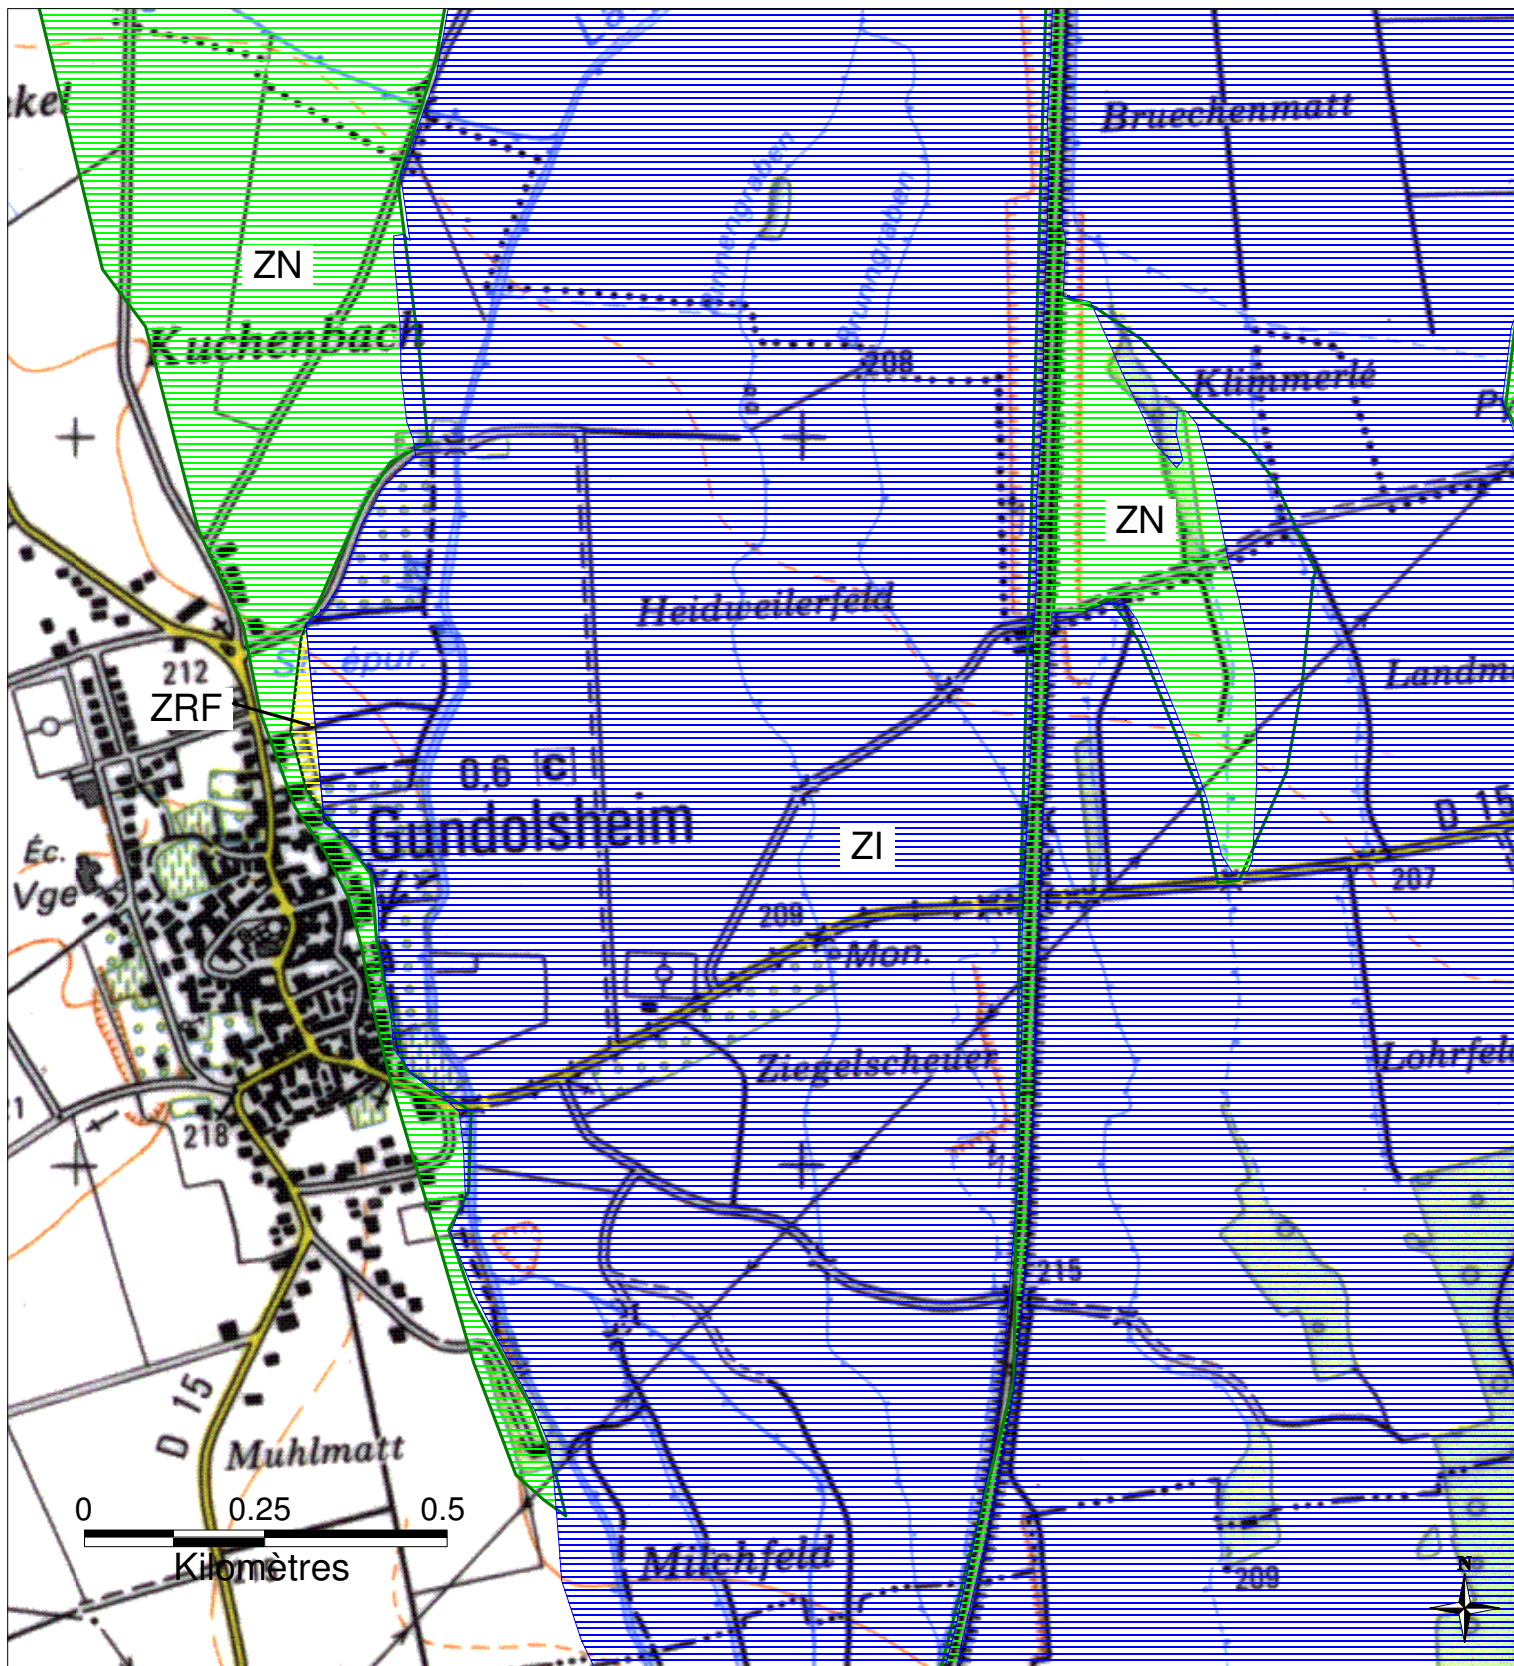

ZONES INONDABLES DANS LE DEPARTEMENT DU HAUT-RHIN

Commune de GUNDOLSHEIM - 1/2

Préfecture du Haut-Rhin
 Direction Départementale
 de l'Agriculture et de la Forêt

PPRI de la Lauch approuvé par arrêté préfectoral du 23 juin 2006

	ZI - Zones inondables par débordement en cas de crue centennale
	ZRF - Zones à risque faible, en particulier si rupture de digue
	ZR - Zones à risque élevé en cas de rupture de digue
	ZN - Zones affectées par des remontées de nappe à moins de deux mètres du sol
	Digues