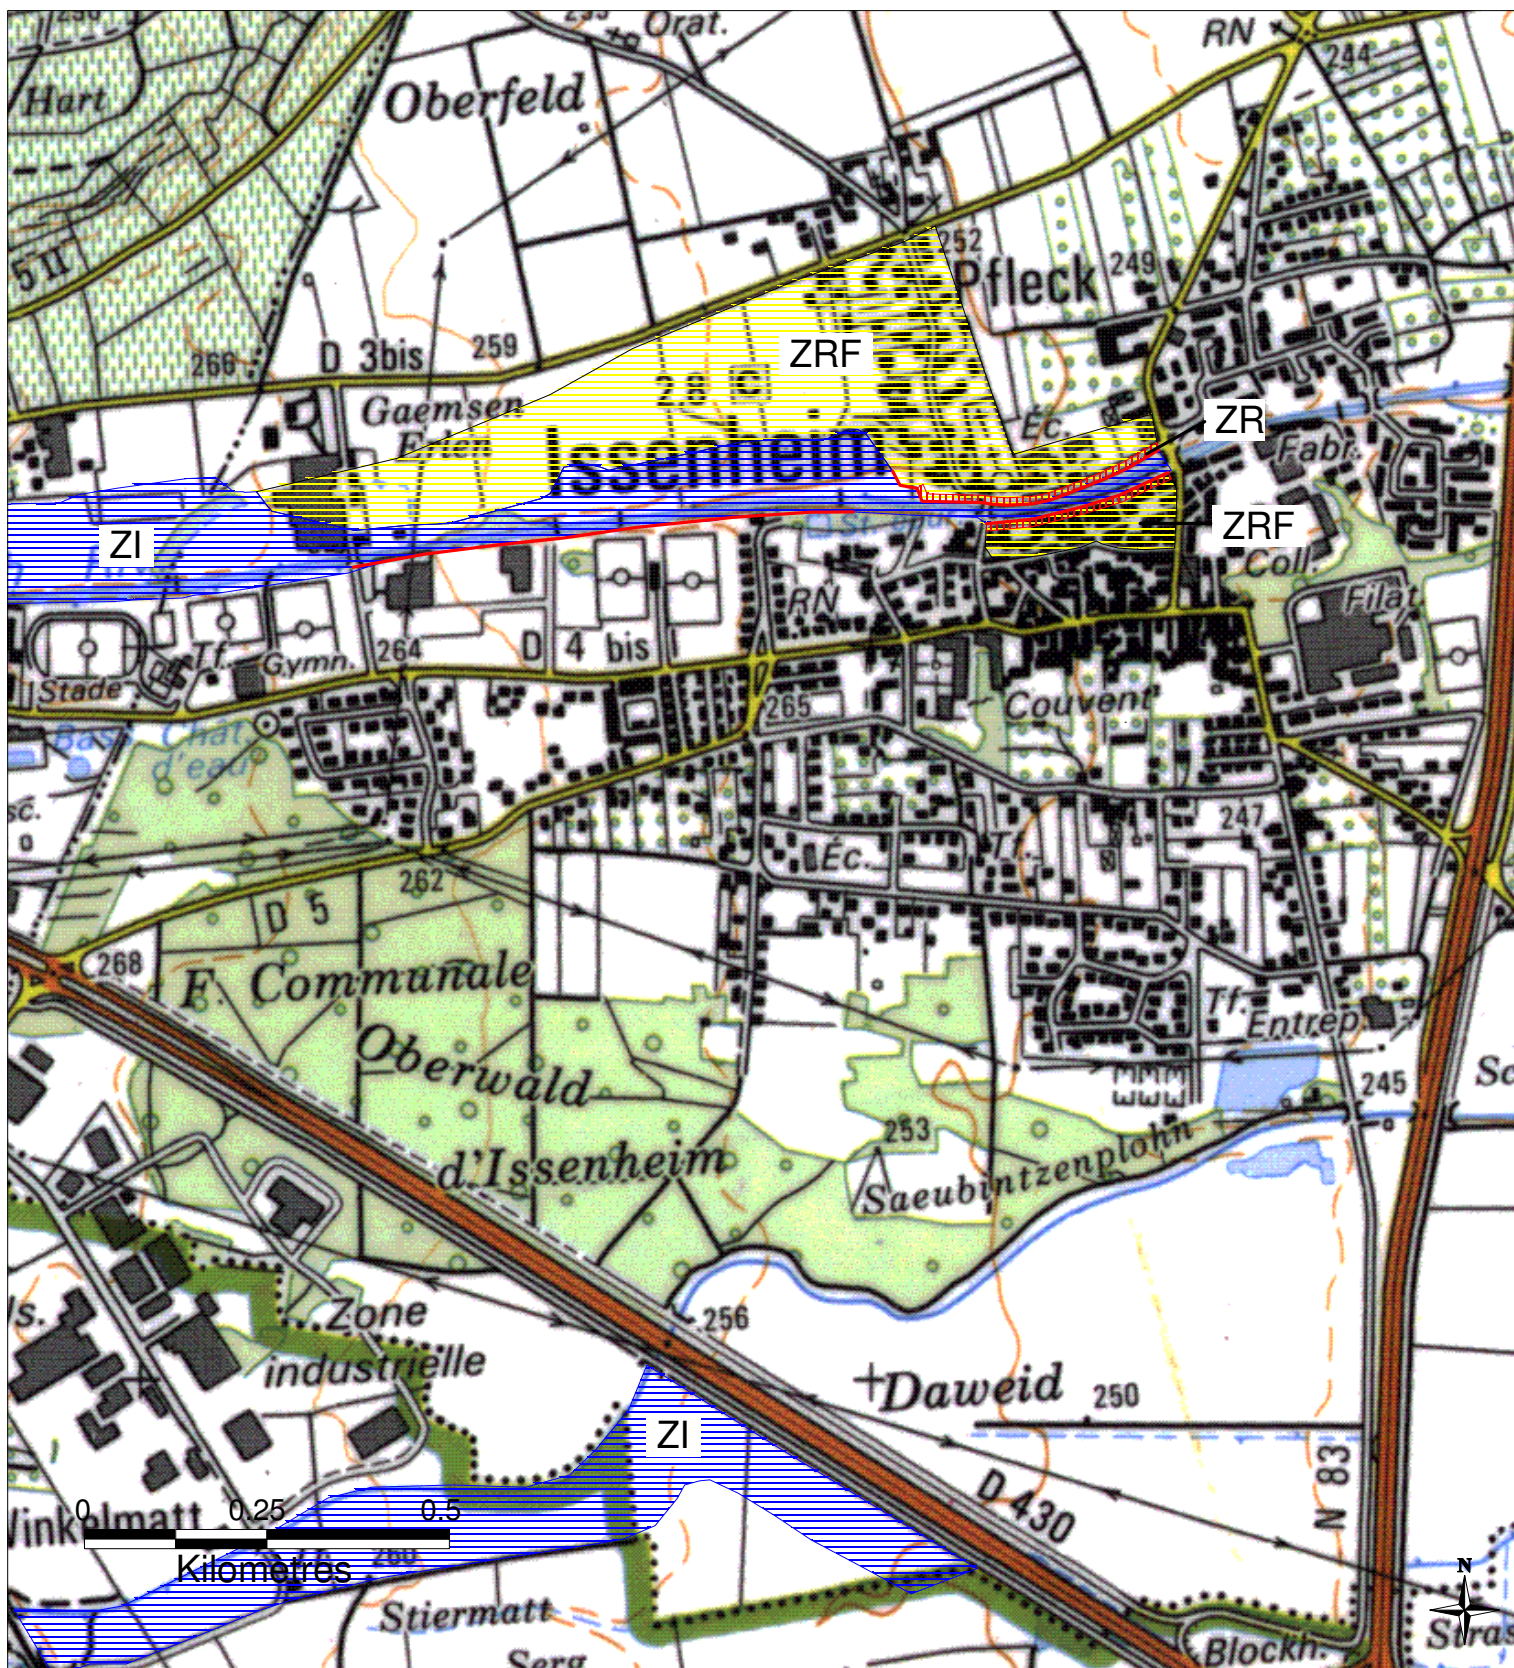

ZONES INONDABLES DANS LE DEPARTEMENT DU HAUT-RHIN

Commune d'ISSENHEIM - 1/2

Préfecture du Haut-Rhin

Direction Départementale
de l'Agriculture et de la Forêt

PPRI de la Lauch approuvé par arrêté préfectoral du 23 juin 2006