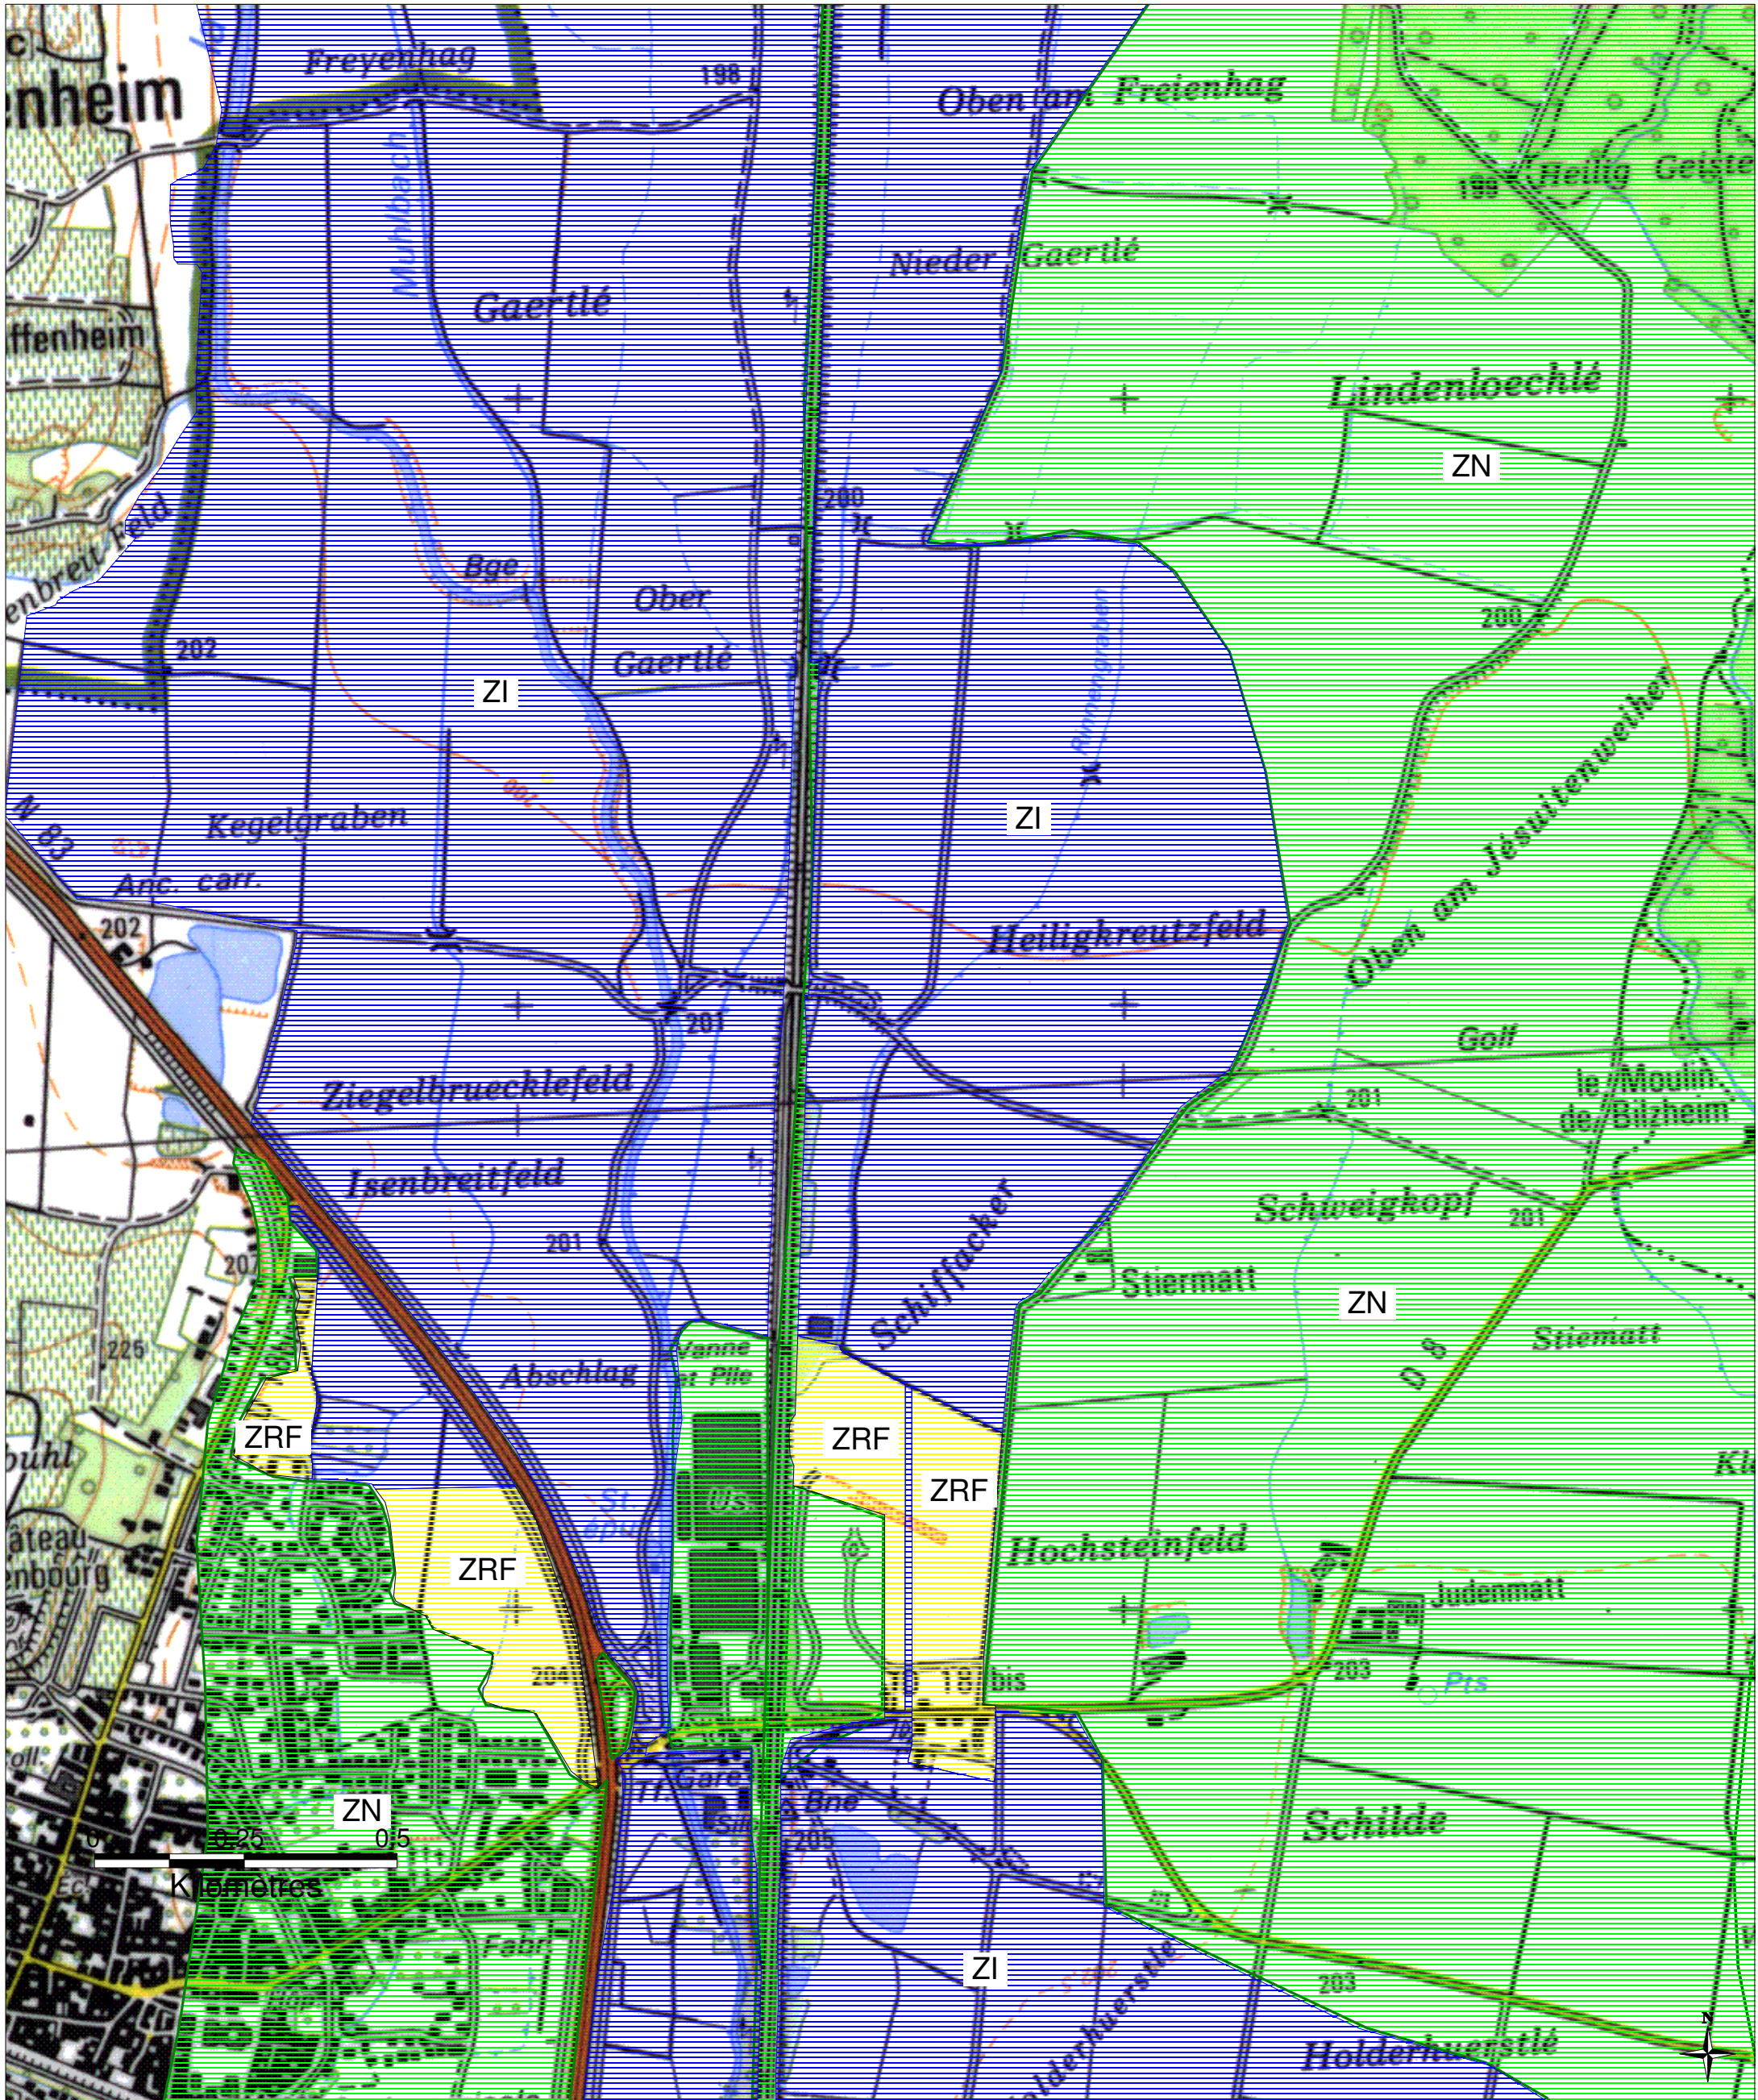

ZONES INONDABLES DANS LE DEPARTEMENT DU HAUT-RHIN

Commune de ROUFFACH - 3/4

Préfecture du Haut-Rhin
 Direction Départementale
 de l'Agriculture et de la Forêt

PPRI de la Lauch approuvé par arrêté préfectoral du 23 juin 2006

- ▬▬▬▬▬ ZI - Zones inondables par débordement en cas de crue centennale
- ▬▬▬▬▬ ZRF - Zones à risque faible, en particulier si rupture de digue
- ▬▬▬▬▬ ZR - Zones à risque élevé en cas de rupture de digue
- ▬▬▬▬▬ ZN - Zones affectées par des remontées de nappe à moins de deux mètres du sol
- ▬▬▬▬▬ Digues