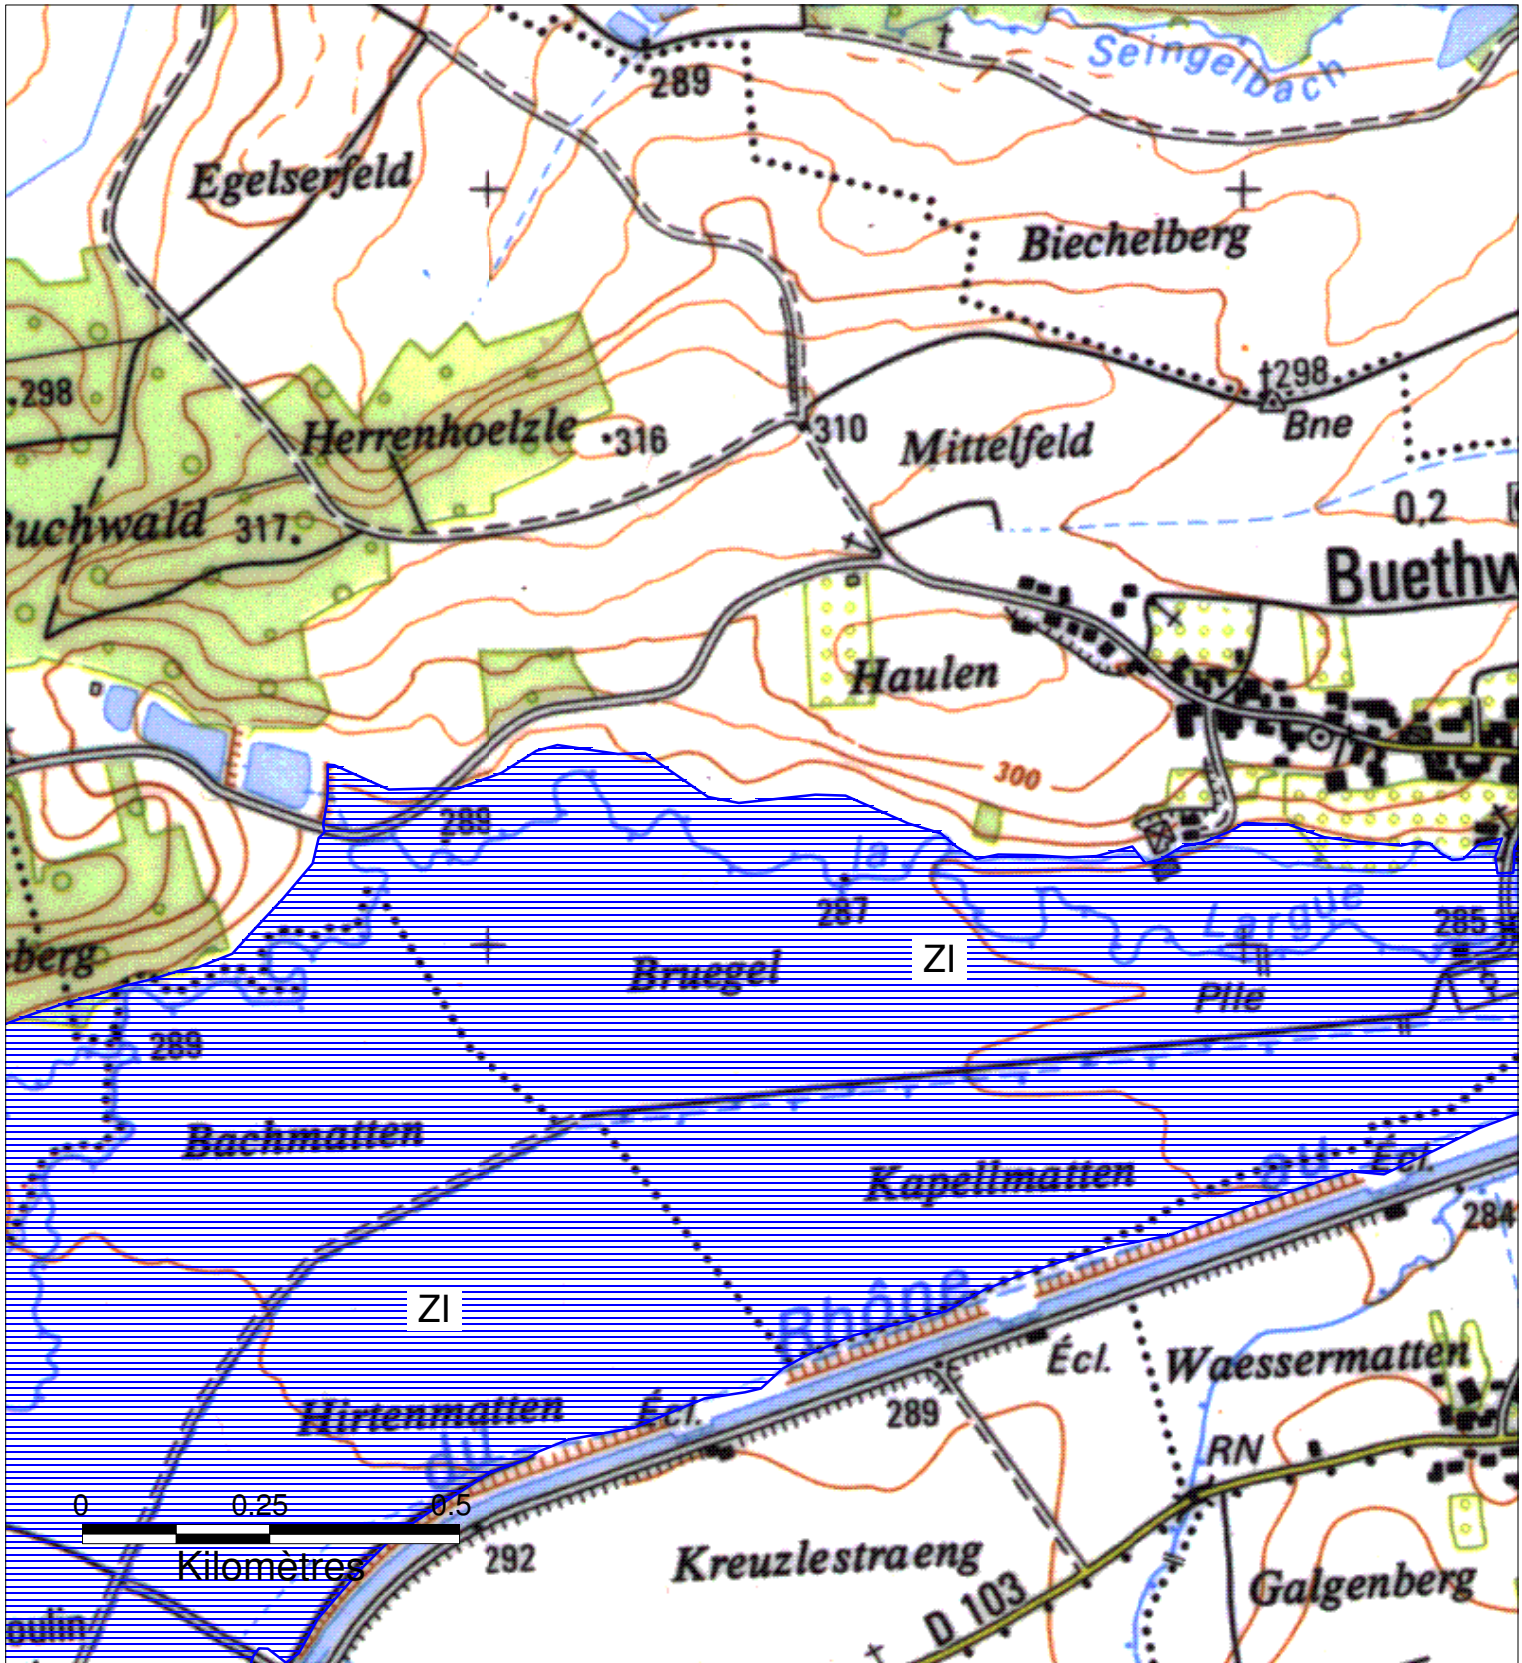

ZONES INONDABLES DANS LE DEPARTEMENT DU HAUT-RHIN

Commune de BUETHWILLER - 1/2

PPRI de la Largue approuvé par arrêté préfectoral du 5 novembre 1998

Préfecture du Haut-Rhin
 Direction Départementale
 de l'Agriculture et de la Forêt

-  ZI - Zone inondable en cas de crue centennale
 -  ZIF - Zone inondable en cas de crue centennale, urbanisée, à risques faibles
 -  ZR - Zone à risque élevé en cas de rupture de digue
 -  ZRF - Zone à risque d'inondation, en particulier si rupture de digue
 -  ZN - Zone soumise au risque de remontées de nappe
 -  Dignes
- (Source : Plan de Prévention des Risques d'Inondation de la Largue - arrêté préfectoral du 5 novembre 1998)