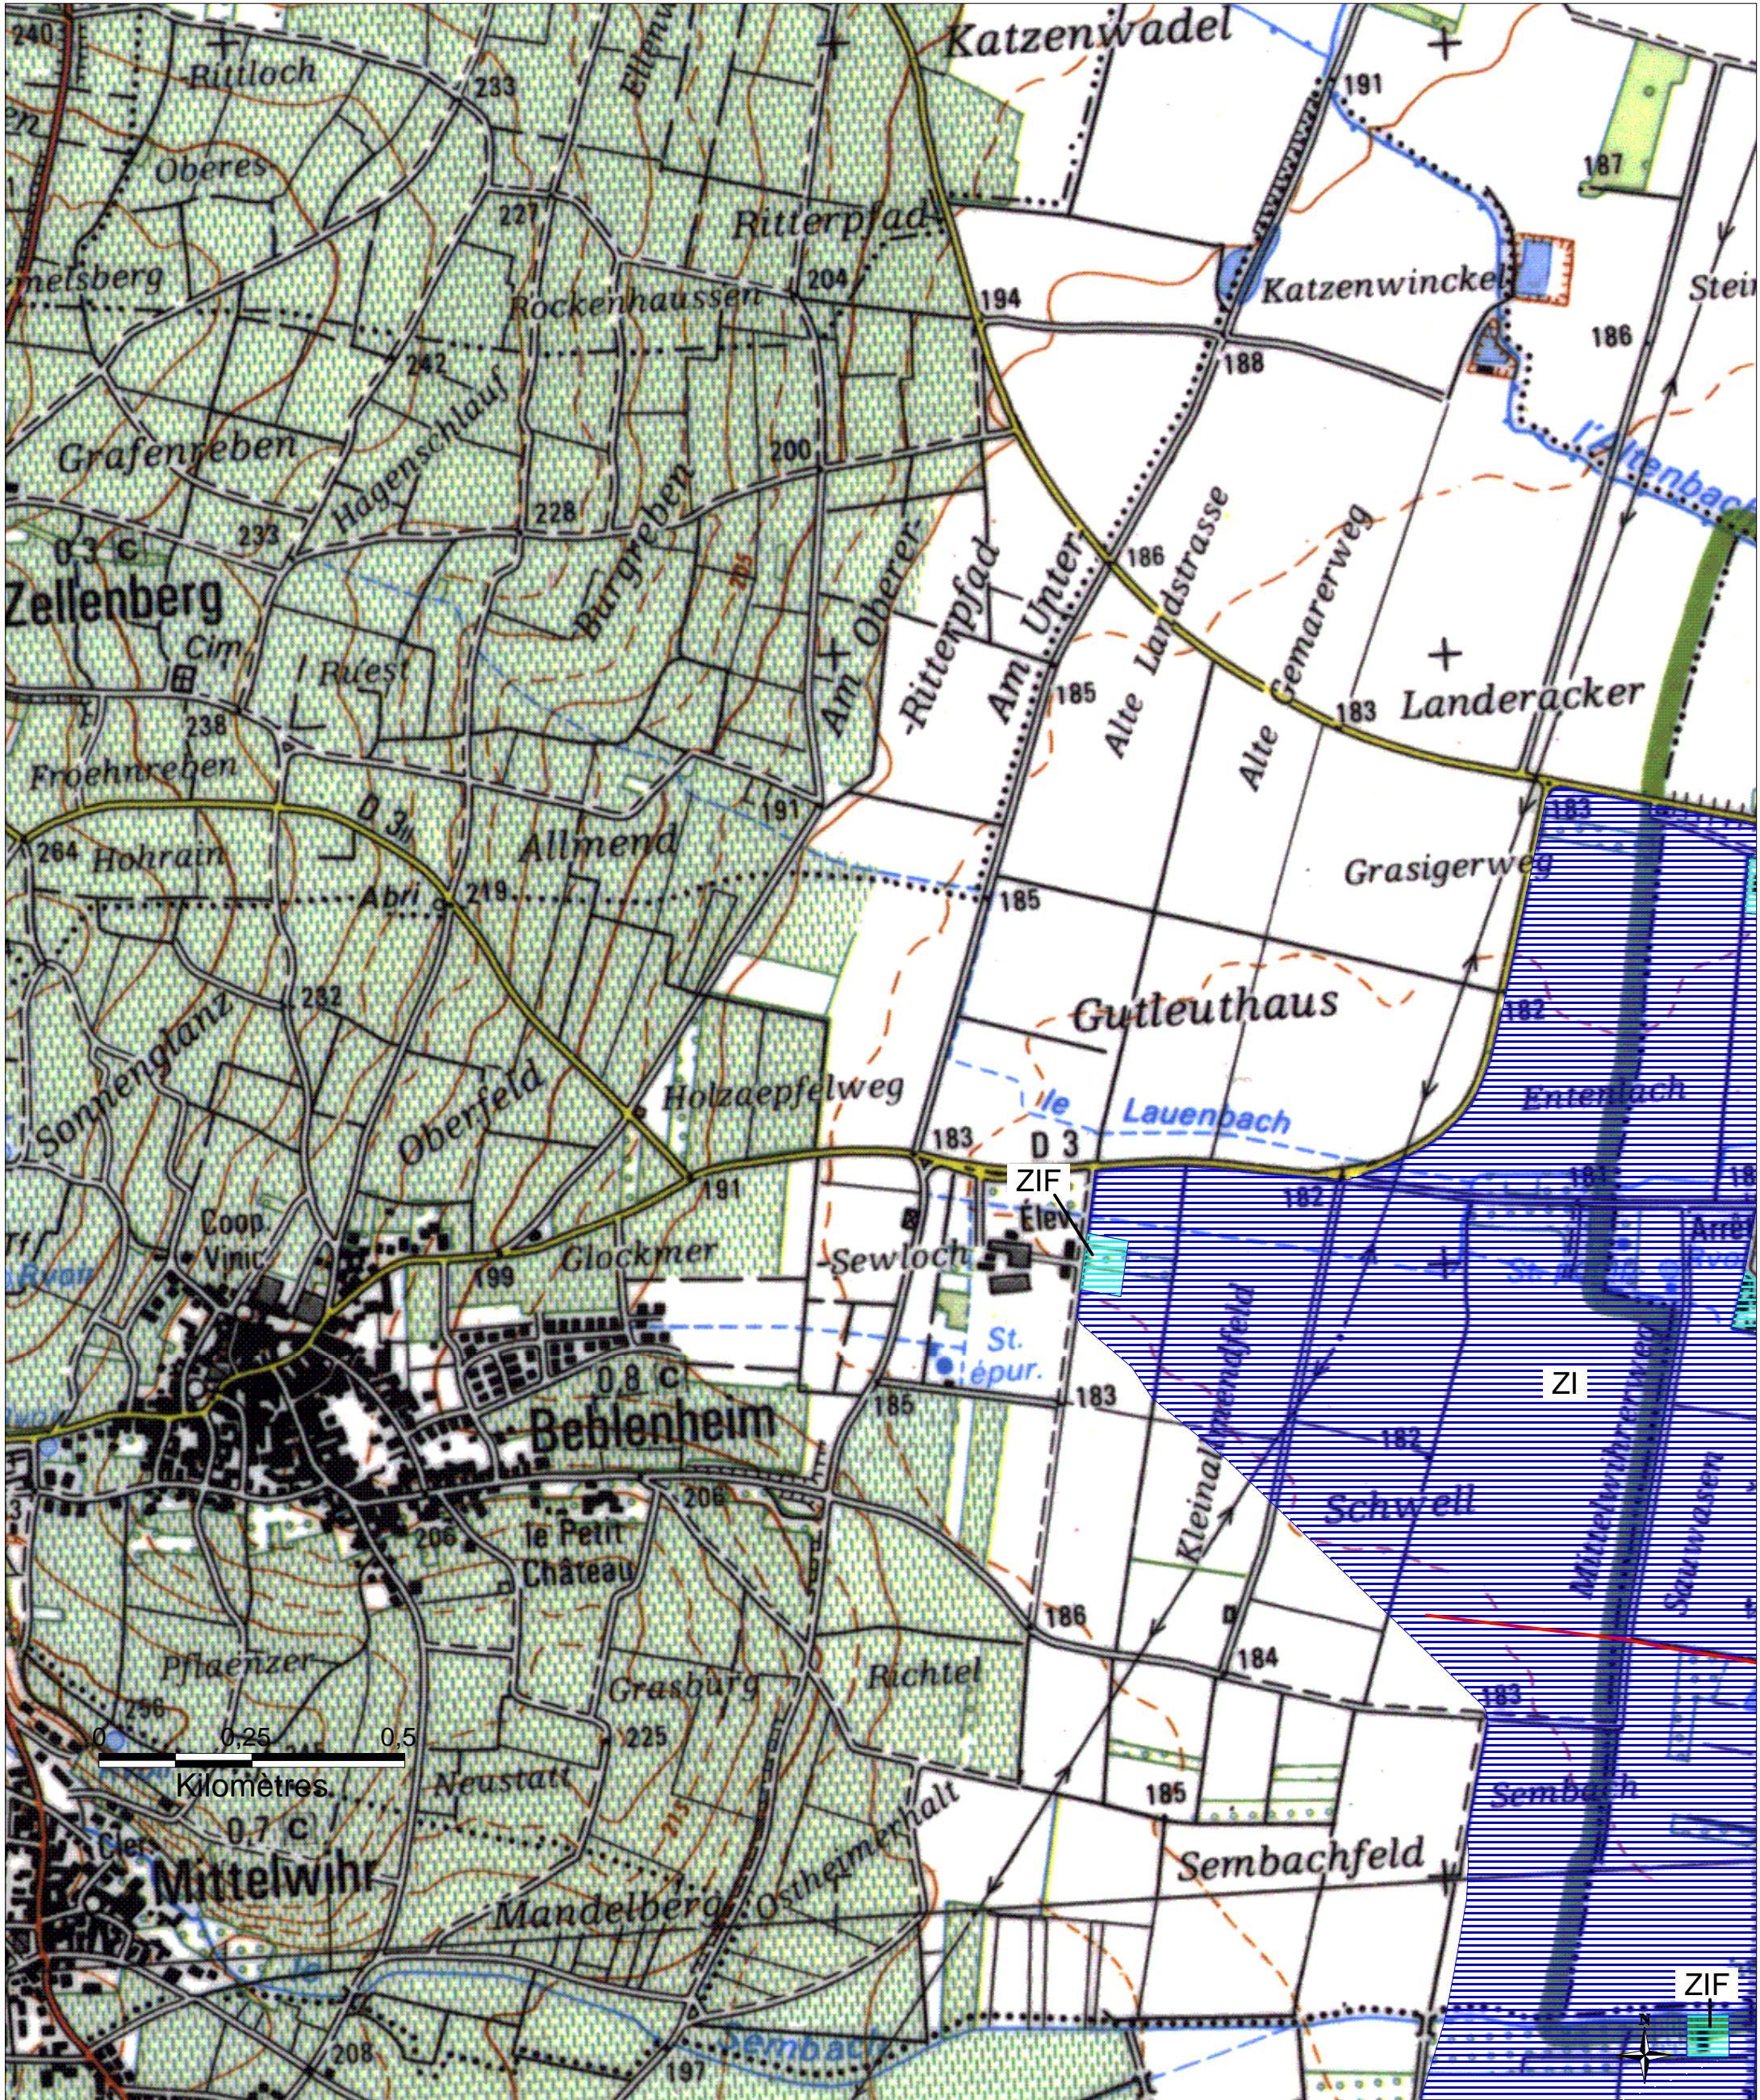

ZONES INONDABLES DANS LE DEPARTEMENT DU HAUT-RHIN

Commune de BEBLENHEIM

Préfecture du Haut-Rhin
 Direction Départementale
 de l'Agriculture et de la Forêt

PPRI de la Fecht approuvé par arrêté préfectoral du 14 mars 2008

- ZI - Zone inondable par débordement en cas de crue centennale
- ZIF - Zone inondable par débordement en cas de crue centennale, à risque modéré
- ZR - Zone inondable en cas de rupture de digue, à risque élevé
- ZRF - Zone inondable en cas de rupture de digue, à risque modéré
- Digue