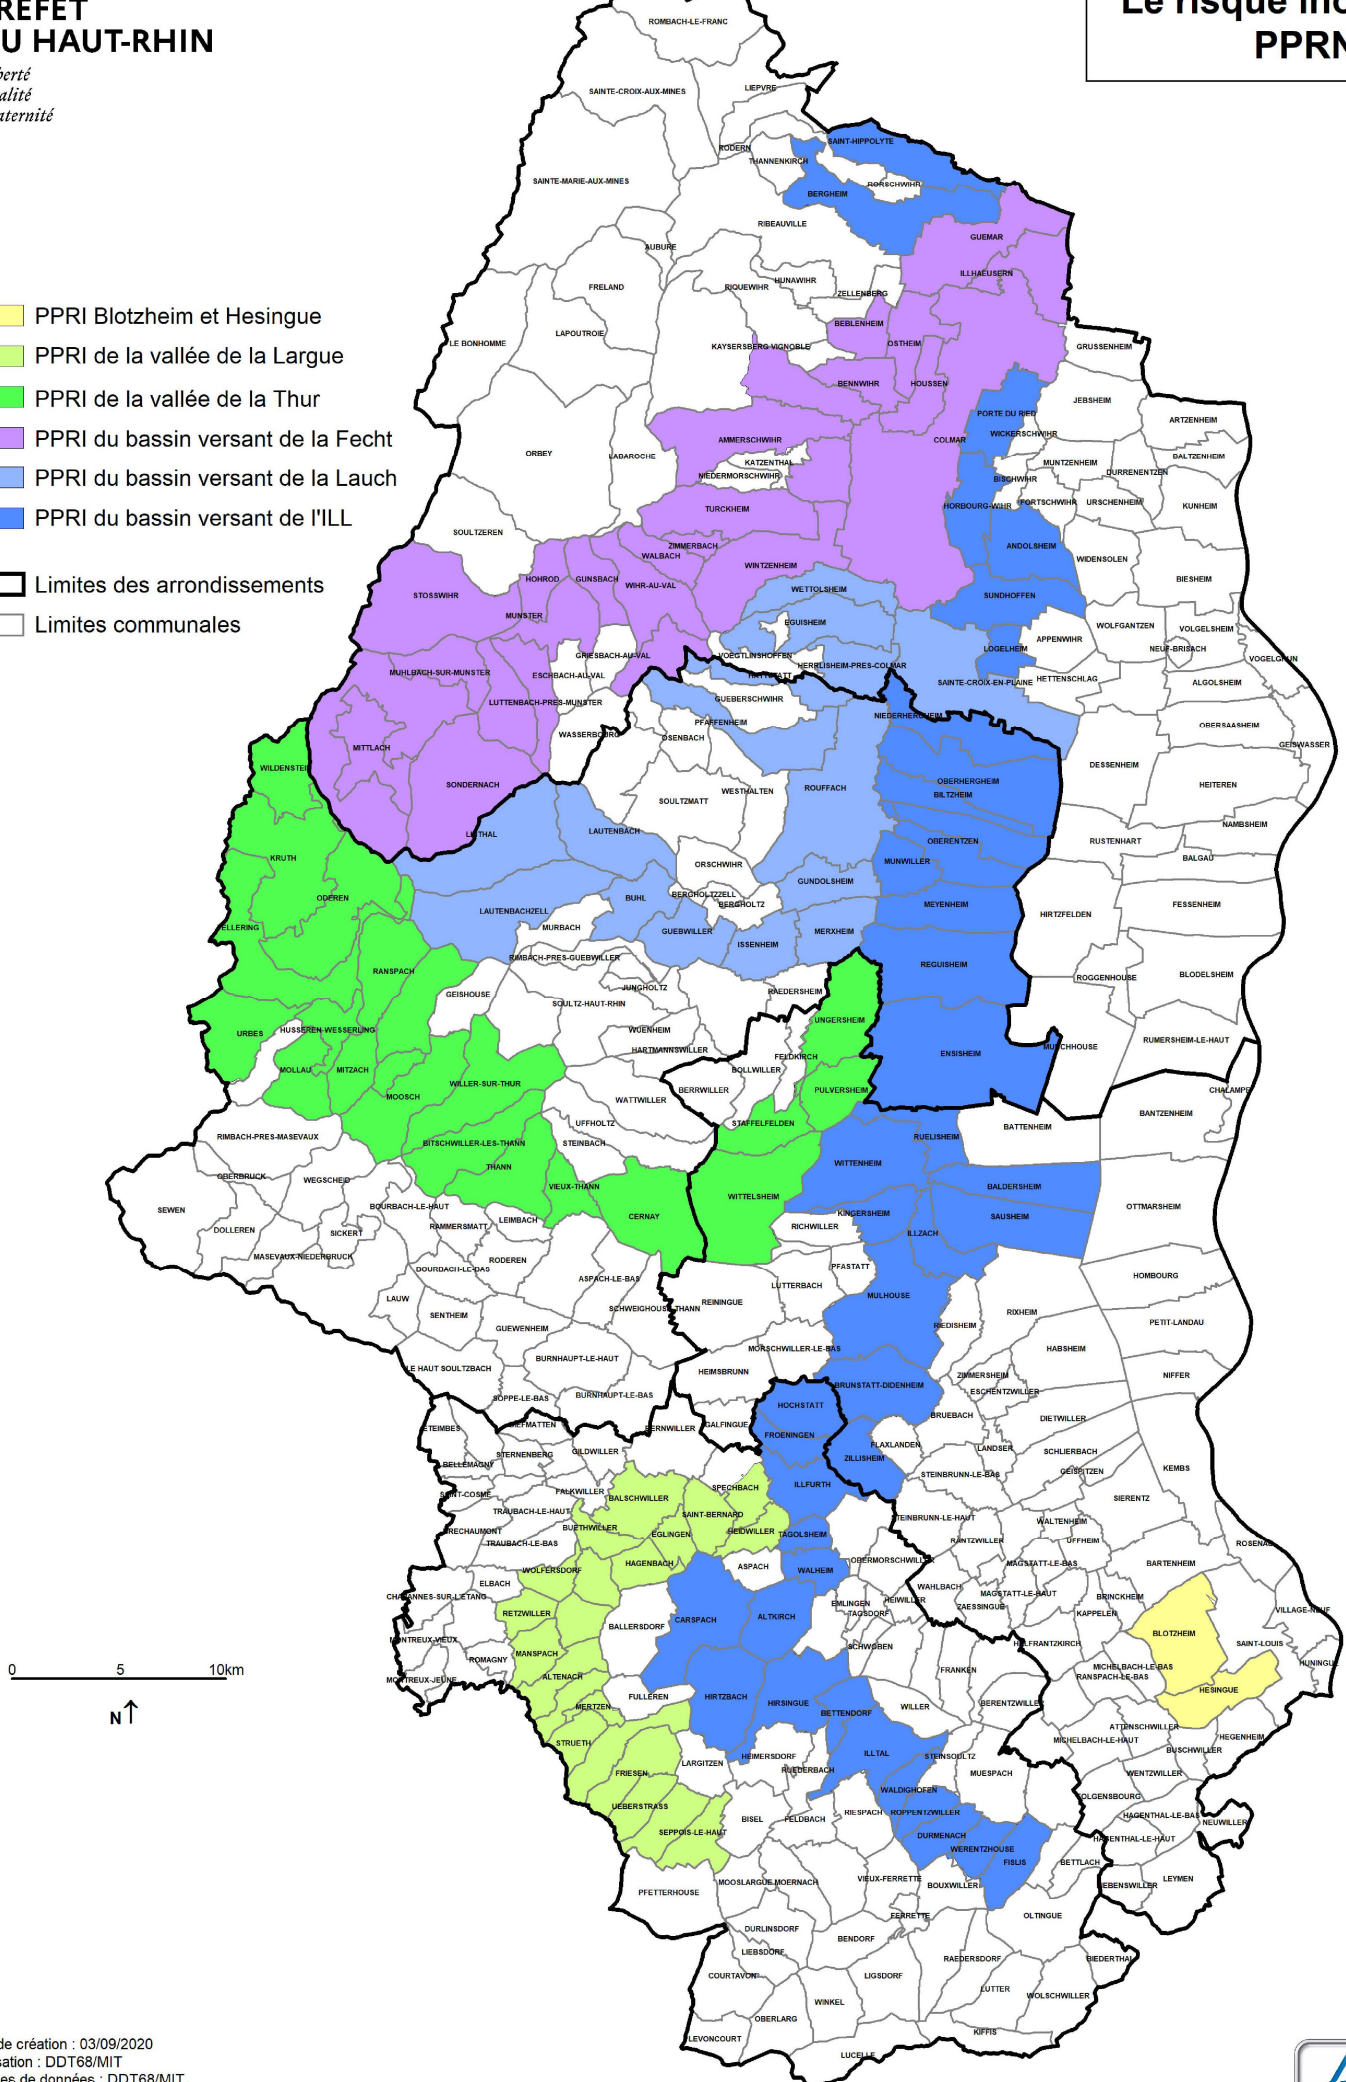

**PRÉFET
DU HAUT-RHIN**

*Liberté
Egalité
Fraternité*

HAUT-RHIN Le risque inondation PPRN

- PPRI Blotzheim et Hésingue
- PPRI de la vallée de la Largue
- PPRI de la vallée de la Thur
- PPRI du bassin versant de la Fecht
- PPRI du bassin versant de la Lauch
- PPRI du bassin versant de l'ILL

Limites des arrondissements

Limites communales

Date de création : 03/09/2020
Réalisation : DDT68/MIT
Sources de données : DDT68/MIT,
©IGN - BDCarto-2019

HR_PPRI.wor

Direction Départementale des Territoires du Haut-Rhin
www.haut-rhin.gouv.fr