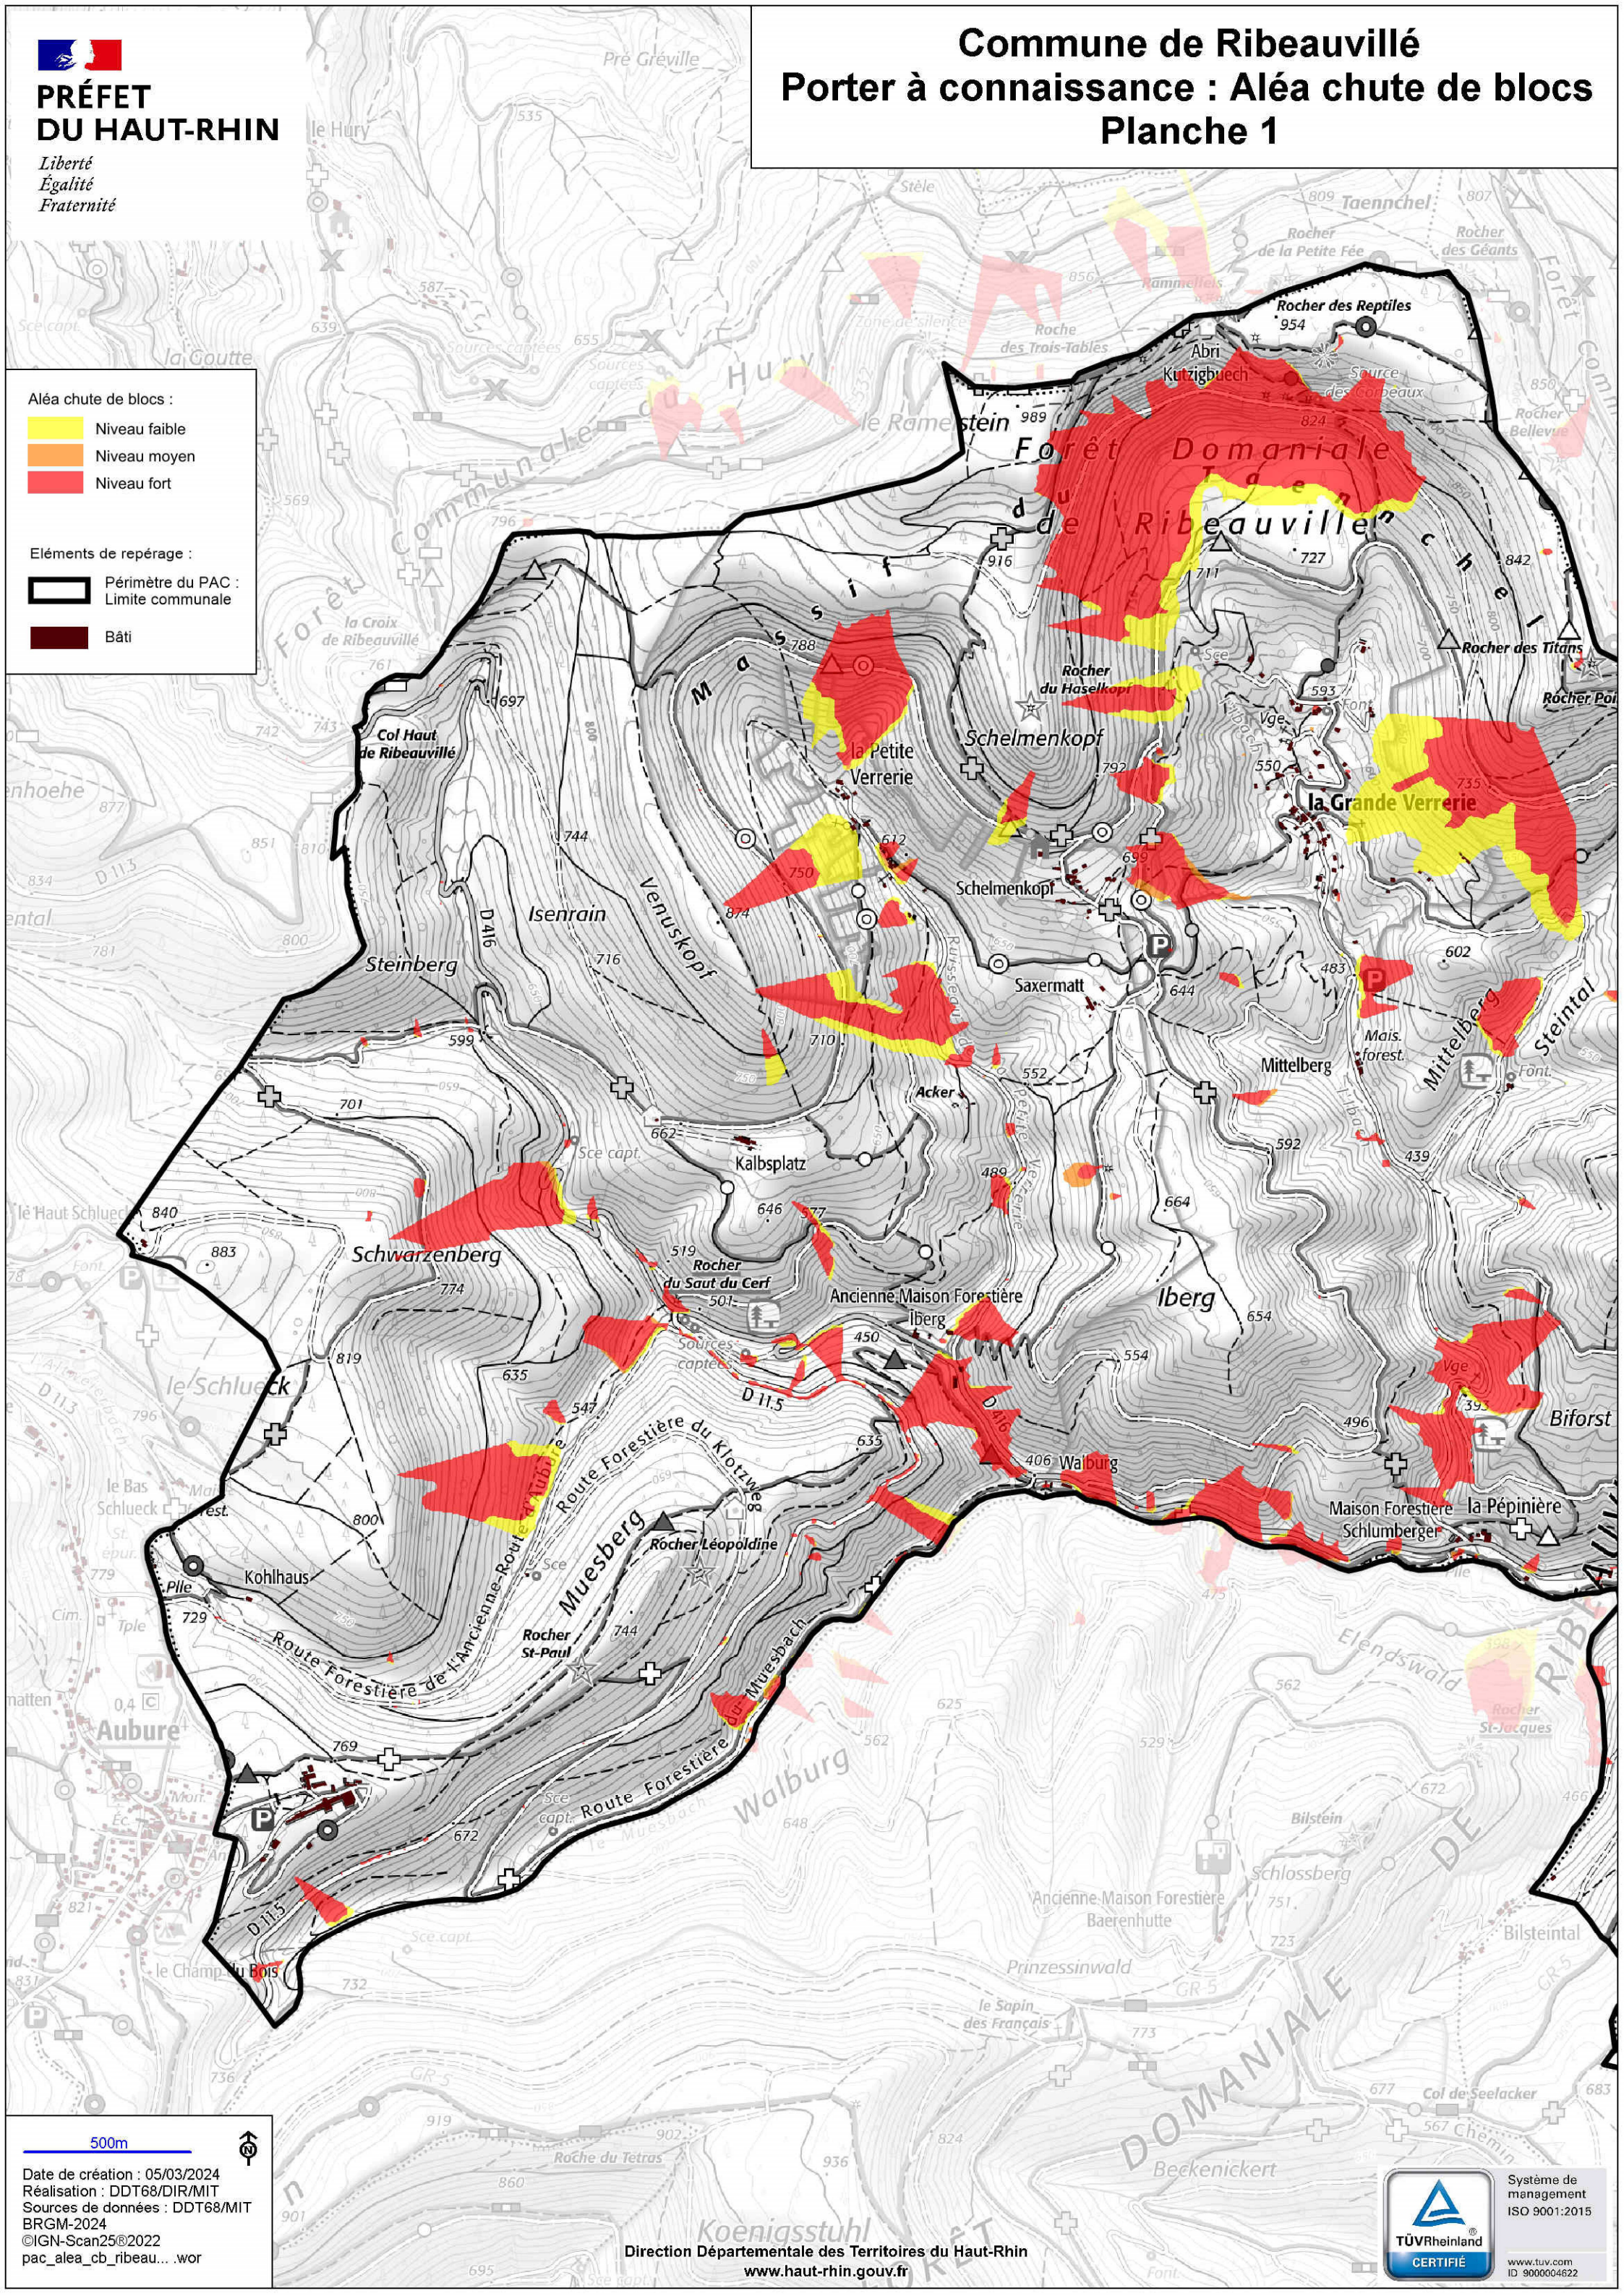

**PRÉFET
DU HAUT-RHIN**

Liberté
Égalité
Fraternité

Commune de Ribeauvillé

Porter à connaissance : Aléa chute de blocs

Planche 1

Aléa chute de blocs :

- Niveau faible
- Niveau moyen
- Niveau fort

Éléments de repérage :

- Périmètre du PAC :
Limite communale
- Bâti

500m

Date de création : 05/03/2024
Réalisation : DDT68/DIR/MIT
Sources de données : DDT68/MIT
BRGM-2024
©IGN-Scan25©2022
pac_alea_cb_ribeau... .wor

Koenigsstuhl
Direction Départementale des Territoires du Haut-Rhin
www.haut-rhin.gouv.fr